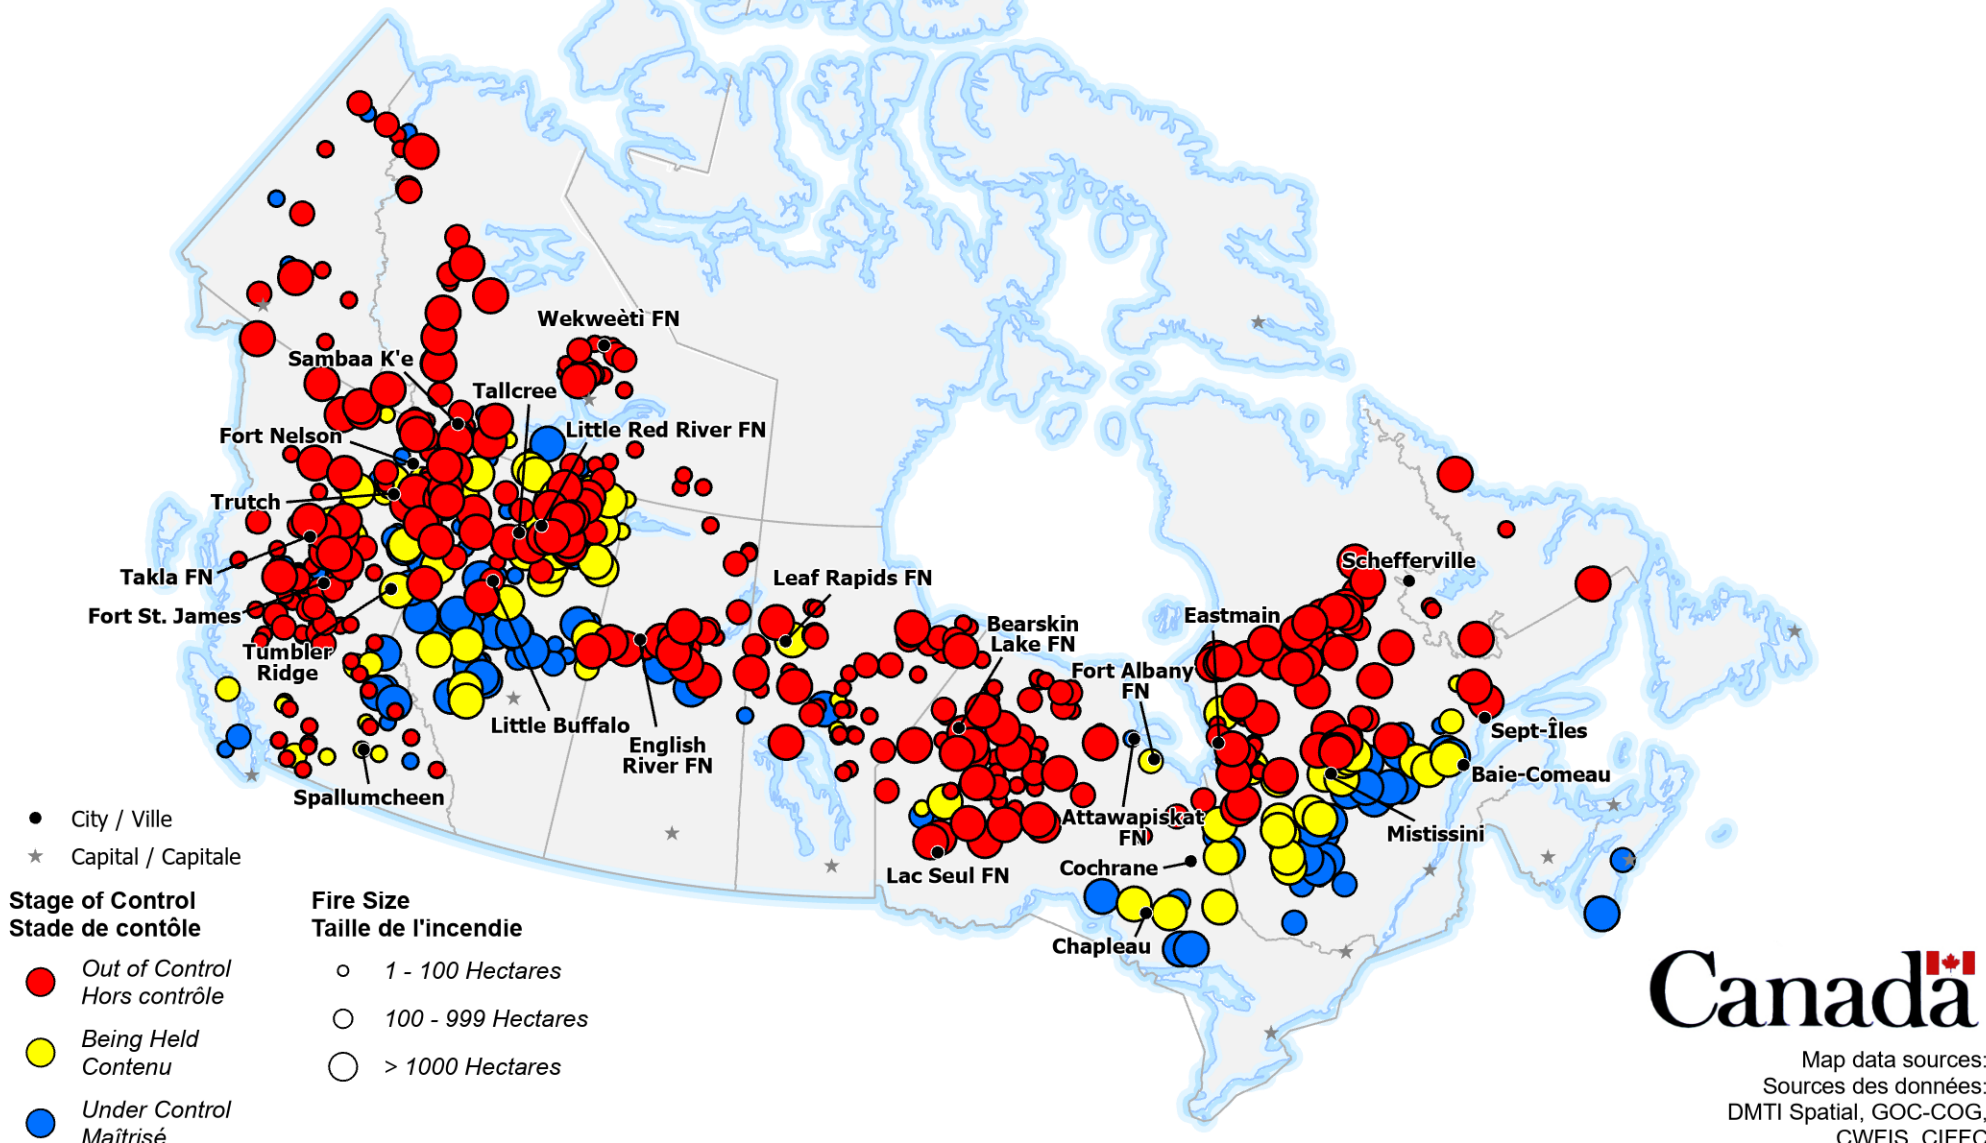

ACTIVE FIRES / FEUX ACTIFS

The CIFFC National Preparedness Level remains at **Level 5**

Some Agencies have High to Extreme wildland fire hazard status and national resource levels may not be sufficient to meet occurring and anticipated wildland fire activity.

Le niveau de préparation national du CIFFC demeure au **Niveau 5**

Certains organismes ont un danger de feu allant d'élevé à extrême et le niveau national de ressources peut ne pas être suffisant pour les feux de forêts actifs et prévus.

- City / Ville
- ★ Capital / Capitale

- Stage of Control / Stade de contrôle**
- Out of Control / Hors contrôle
 - Being Held / Contenu
 - Under Control / Maîtrisé

- Fire Size / Taille de l'incendie**
- 1 - 100 Hectares
 - 100 - 999 Hectares
 - > 1000 Hectares