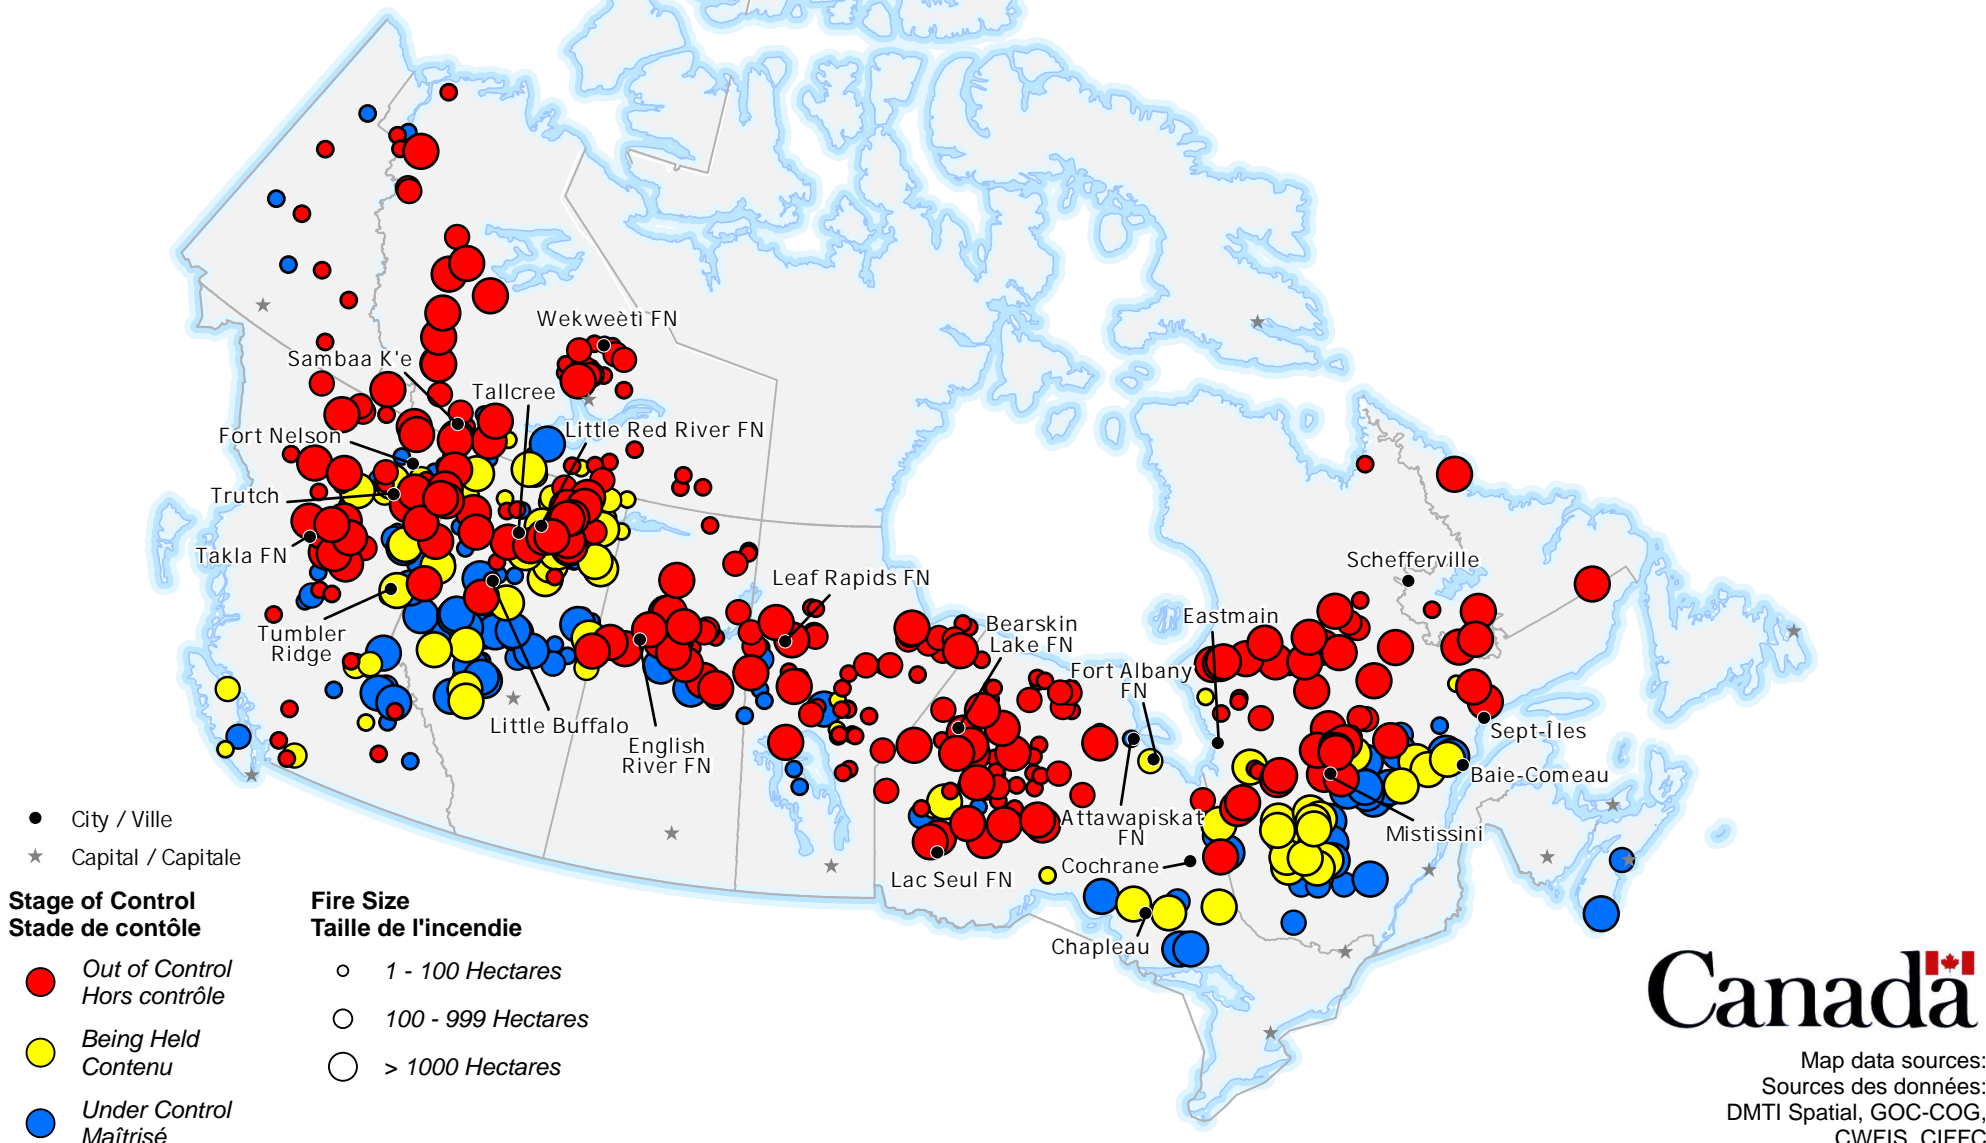

**ACTIVE FIRES / FEUX ACTIFS**

The CIFFC National Preparedness Level remains at **Level 5**

Some Agencies have High to Extreme wildland fire hazard status and national resource levels may not be sufficient to meet occurring and anticipated wildland fire activity.

Le niveau de préparation national du CIFFC demeure au **Niveau 5**

Certains organismes ont un danger de feu allant d'élévé à extrême et le niveau national de ressources peut ne pas être suffisant pour les feux de forêts actifs et prévus.

- City / Ville
- ★ Capital / Capitale

- Stage of Control**  
**Stade de contrôle**
- Out of Control  
Hors contrôle
  - Being Held  
Contenu
  - Under Control  
Maîtrisé

- Fire Size**  
**Taille de l'incendie**
- 1 - 100 Hectares
  - 100 - 999 Hectares
  - > 1000 Hectares