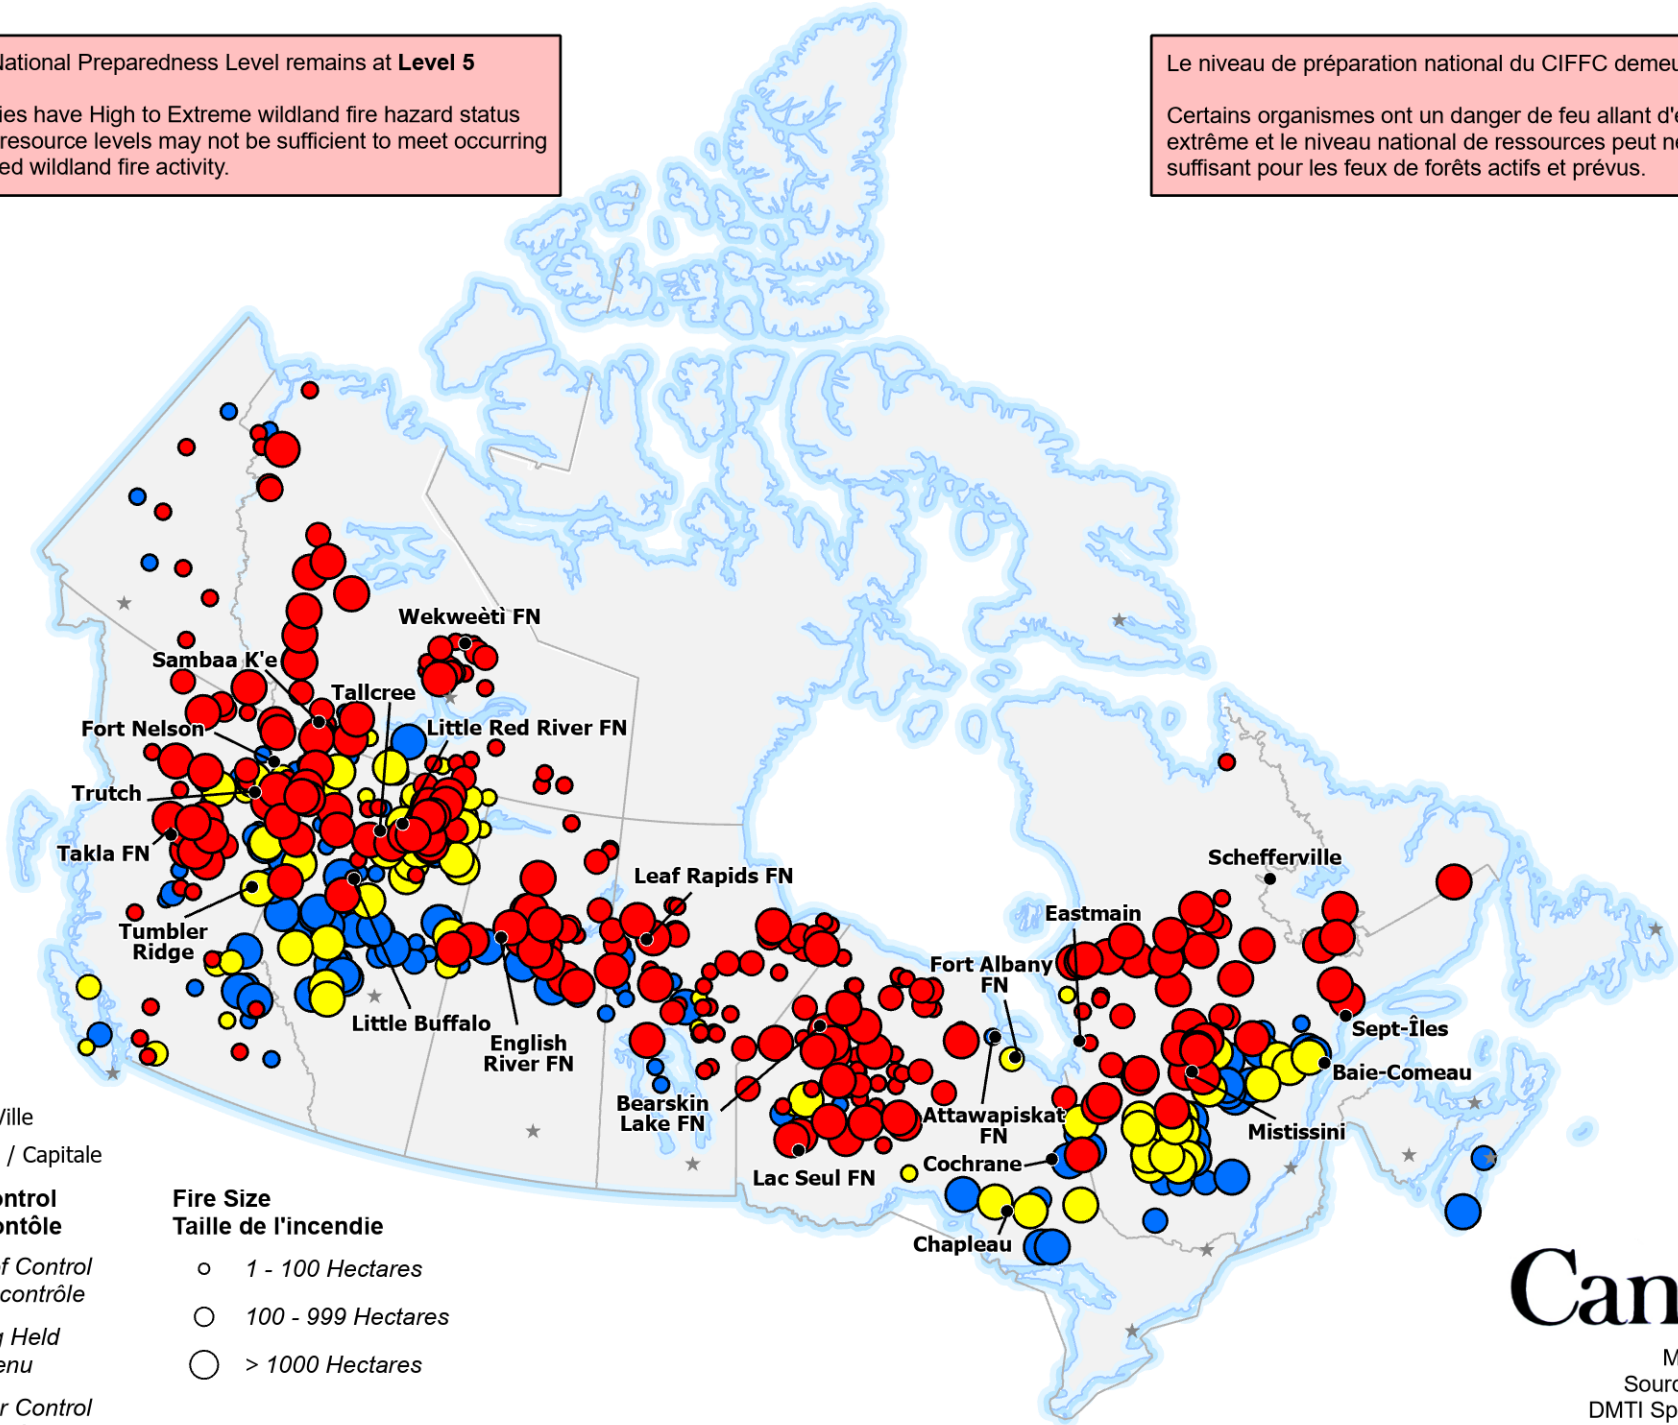

ACTIVE FIRES / FEUX ACTIFS

The CIFFC National Preparedness Level remains at **Level 5**

Some Agencies have High to Extreme wildland fire hazard status and national resource levels may not be sufficient to meet occurring and anticipated wildland fire activity.

Le niveau de préparation national du CIFFC demeure au **Niveau 5**

Certains organismes ont un danger de feu allant d'élevé à extrême et le niveau national de ressources peut ne pas être suffisant pour les feux de forêts actifs et prévus.

- City / Ville
- ★ Capital / Capitale

- Stage of Control / Stade de contrôle**
- Out of Control / Hors contrôle
 - Being Held / Contenu
 - Under Control / Maîtrisé

- Fire Size / Taille de l'incendie**
- 1 - 100 Hectares
 - 100 - 999 Hectares
 - > 1000 Hectares