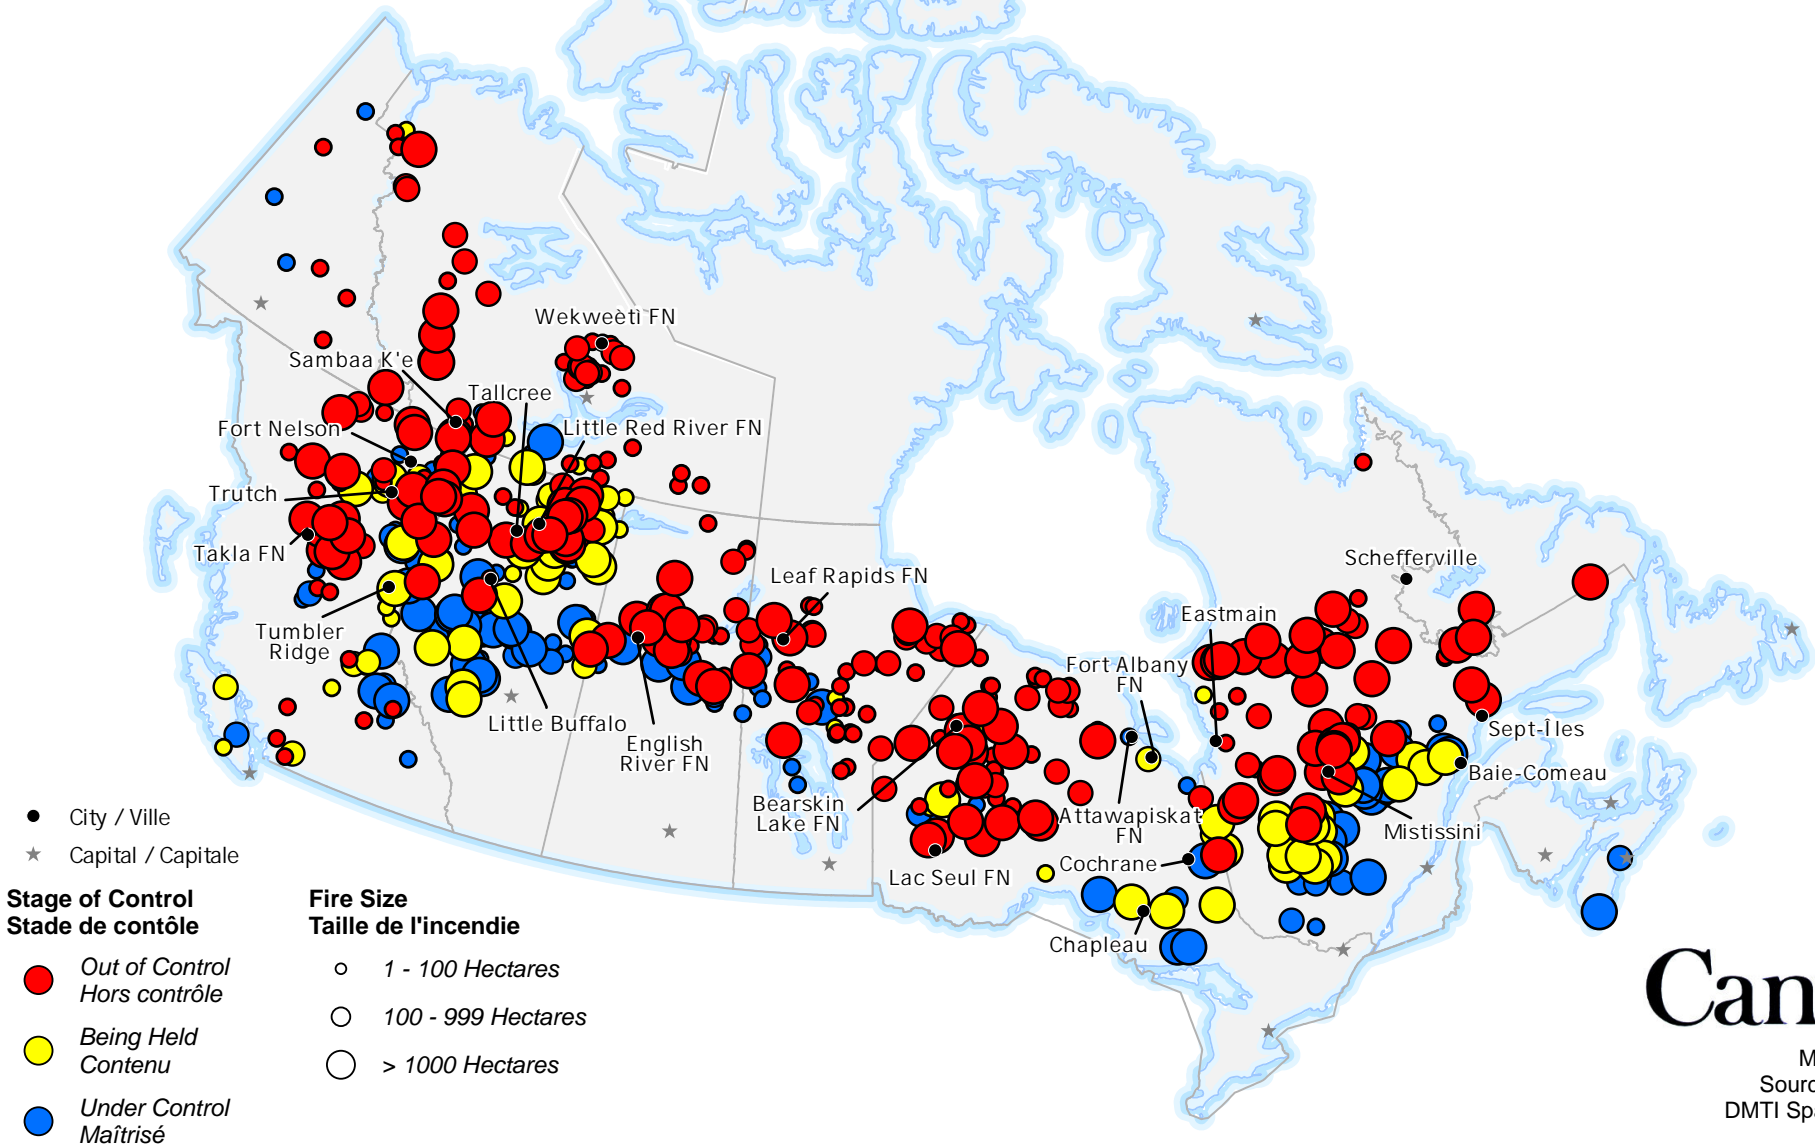

ACTIVE FIRES / FEUX ACTIFS

The CIFFC National Preparedness Level remains at **Level 5**

Some Agencies have High to Extreme wildland fire hazard status and national resource levels may not be sufficient to meet occurring and anticipated wildland fire activity.

Le niveau de préparation national du CIFFC demeure au **Niveau 5**

Certains organismes ont un danger de feu allant d'élevé à extrême et le niveau national de ressources peut ne pas être suffisant pour les feux de forêts actifs et prévus.

- City / Ville
- ★ Capital / Capitale

**Stage of Control
Stade de contrôle**

- Out of Control
Hors contrôle
- Being Held
Contenu
- Under Control
Maîtrisé

**Fire Size
Taille de l'incendie**

- 1 - 100 Hectares
- 100 - 999 Hectares
- > 1000 Hectares