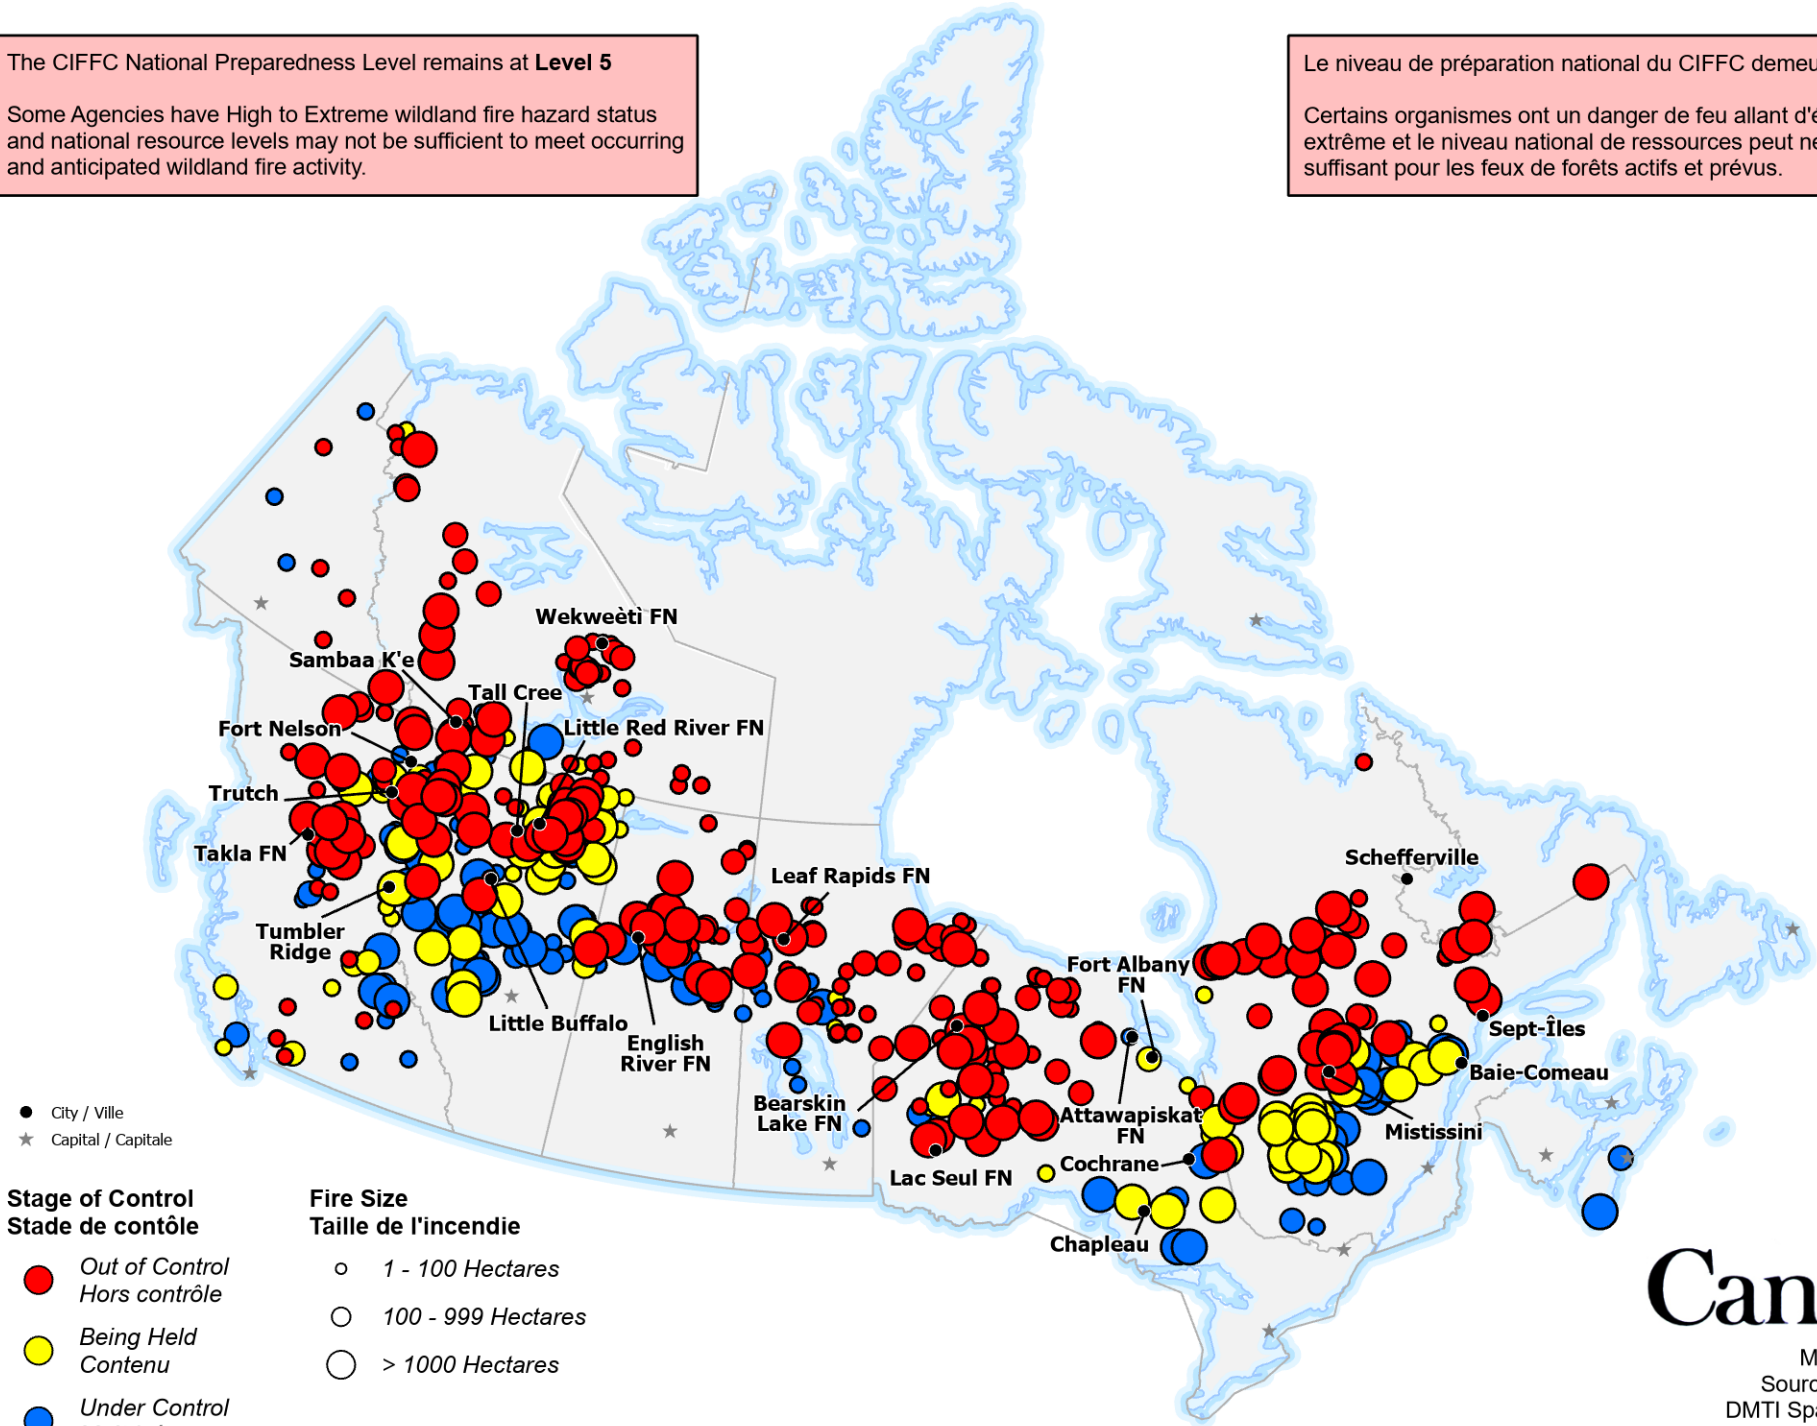

ACTIVE FIRES / FEUX ACTIFS

The CIFFC National Preparedness Level remains at **Level 5**

Some Agencies have High to Extreme wildland fire hazard status and national resource levels may not be sufficient to meet occurring and anticipated wildland fire activity.

Le niveau de préparation national du CIFFC demeure au **Niveau 5**

Certains organismes ont un danger de feu allant d'élevé à extrême et le niveau national de ressources peut ne pas être suffisant pour les feux de forêts actifs et prévus.

● City / Ville
★ Capital / Capitale

**Stage of Control
Stade de contrôle**

- Out of Control
Hors contrôle
- Being Held
Contenu
- Under Control
Maîtrisé

**Fire Size
Taille de l'incendie**

- 1 - 100 Hectares
- 100 - 999 Hectares
- > 1000 Hectares