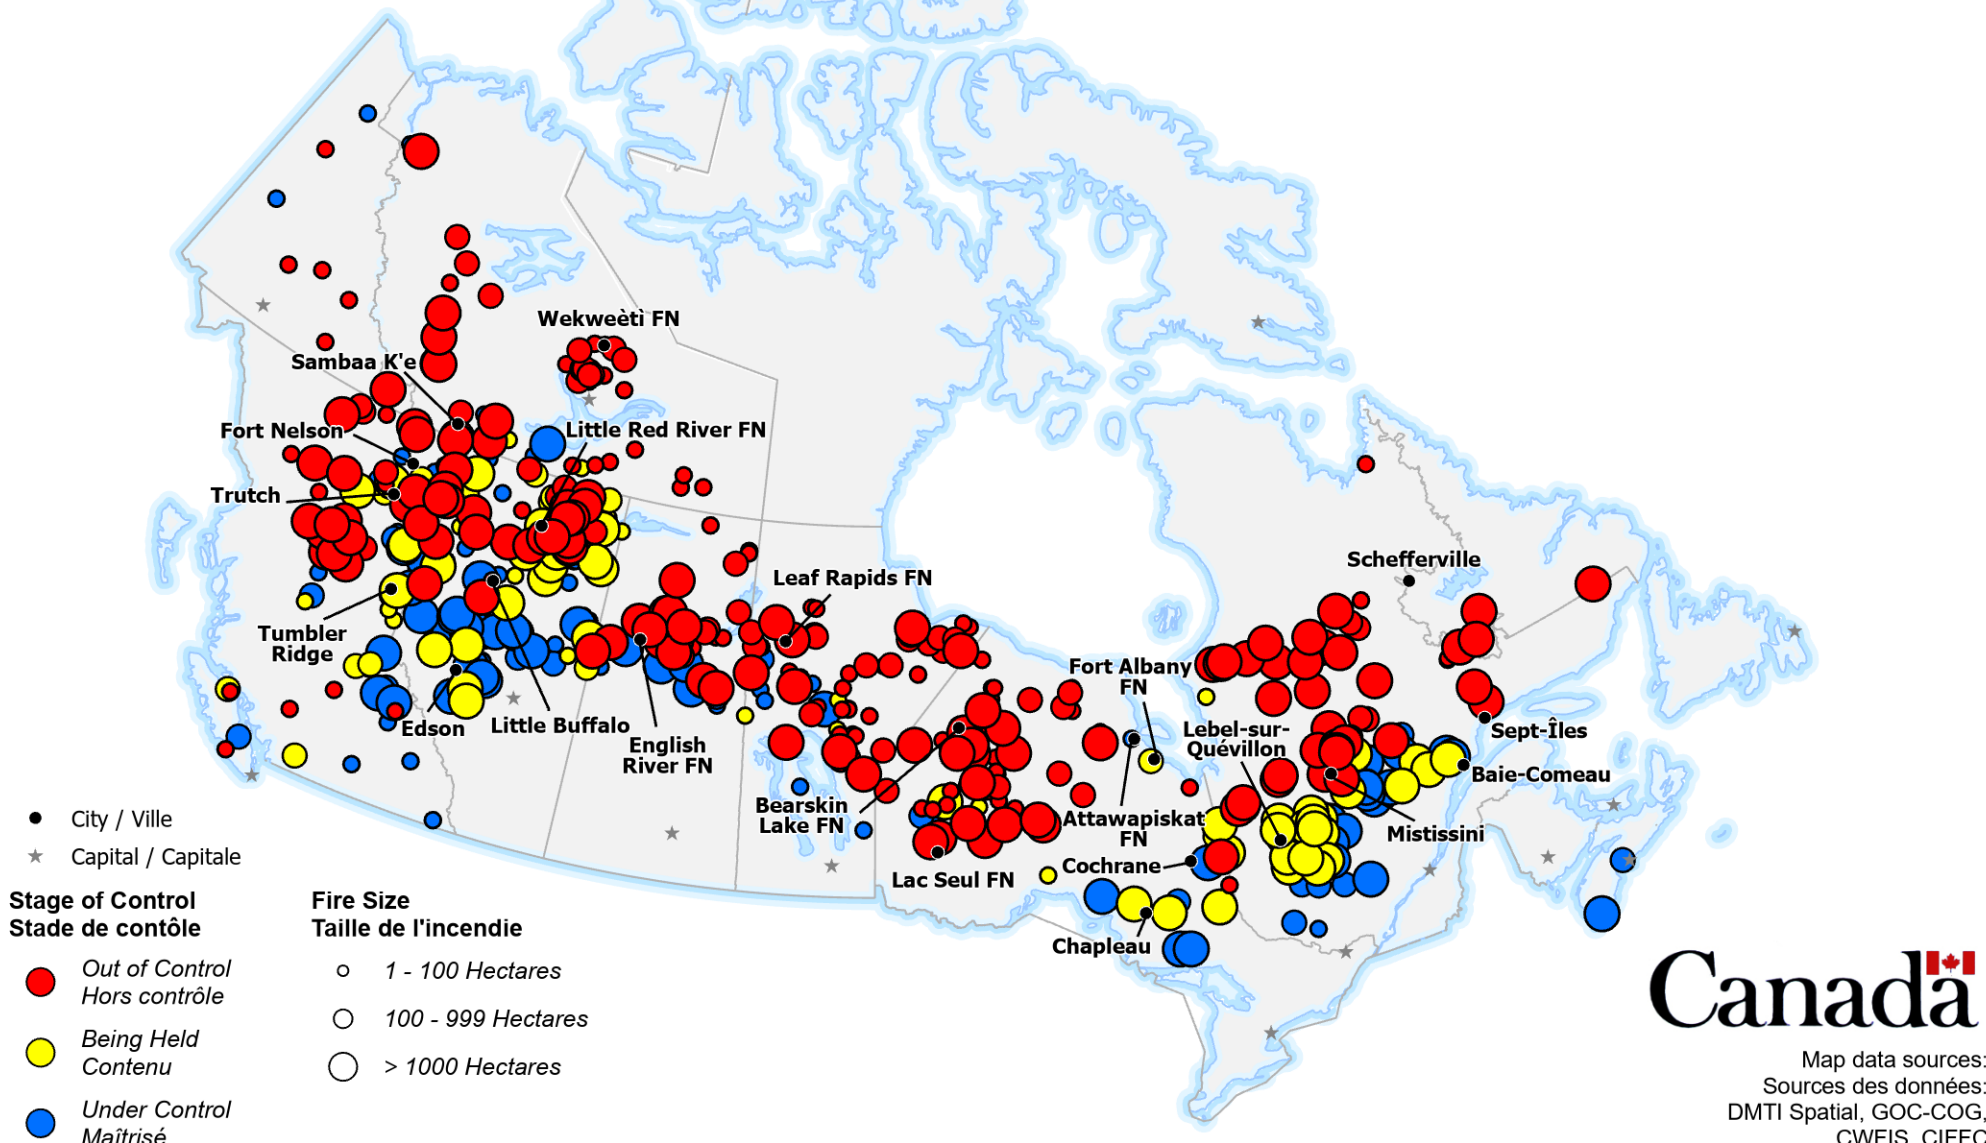

The CIFFC National Preparedness Level remains at **Level 5**

Some Agencies have High to Extreme wildland fire hazard status and national resource levels may not be sufficient to meet occurring and anticipated wildland fire activity.

Le niveau de préparation national du CIFFC demeure au **Niveau 5**

Certains organismes ont un danger de feu allant d'élévé à extrême et le niveau national de ressources peut ne pas être suffisant pour les feux de forêts actifs et prévus.

- City / Ville
  - ★ Capital / Capitale
- Stage of Control / Stade de contrôle**
- Out of Control / Hors contrôle
  - Being Held / Contenu
  - Under Control / Maîtrisé

- Fire Size / Taille de l'incendie**
- 1 - 100 Hectares
  - 100 - 999 Hectares
  - > 1000 Hectares