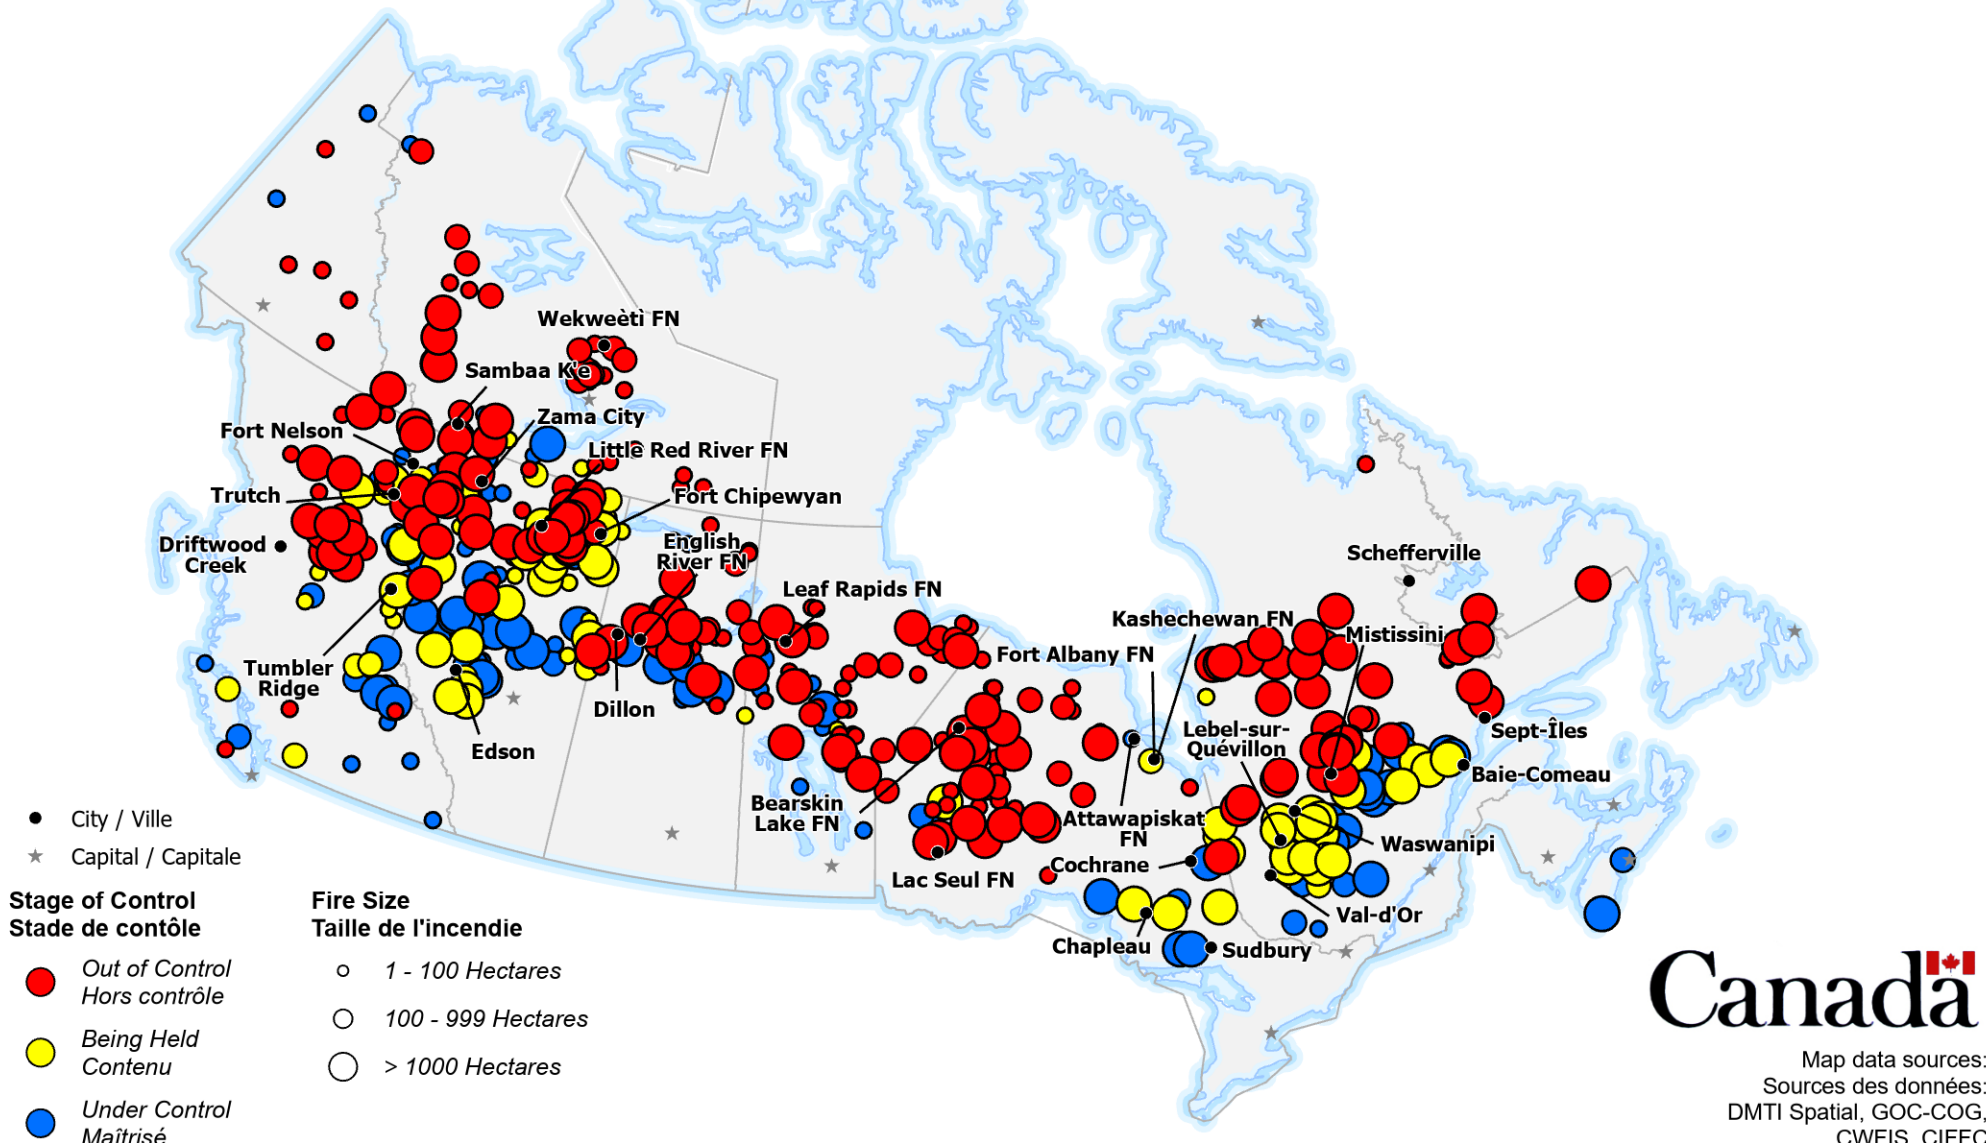

# ACTIVE FIRES / FEUX ACTIFS

The CIFFC National Preparedness Level remains at **Level 5**

Some Agencies have High to Extreme wildland fire hazard status and national resource levels may not be sufficient to meet occurring and anticipated wildland fire activity.

Le niveau de préparation national du CIFFC demeure au **Niveau 5**

Certains organismes ont un danger de feu allant d'élevé à extrême et le niveau national de ressources peut ne pas être suffisant pour les feux de forêts actifs et prévus.

- City / Ville
  - ★ Capital / Capitale
- Stage of Control / Stade de contrôle**
- Out of Control / Hors contrôle
  - Being Held / Contenu
  - Under Control / Maîtrisé

- Fire Size / Taille de l'incendie**
- 1 - 100 Hectares
  - 100 - 999 Hectares
  - > 1000 Hectares