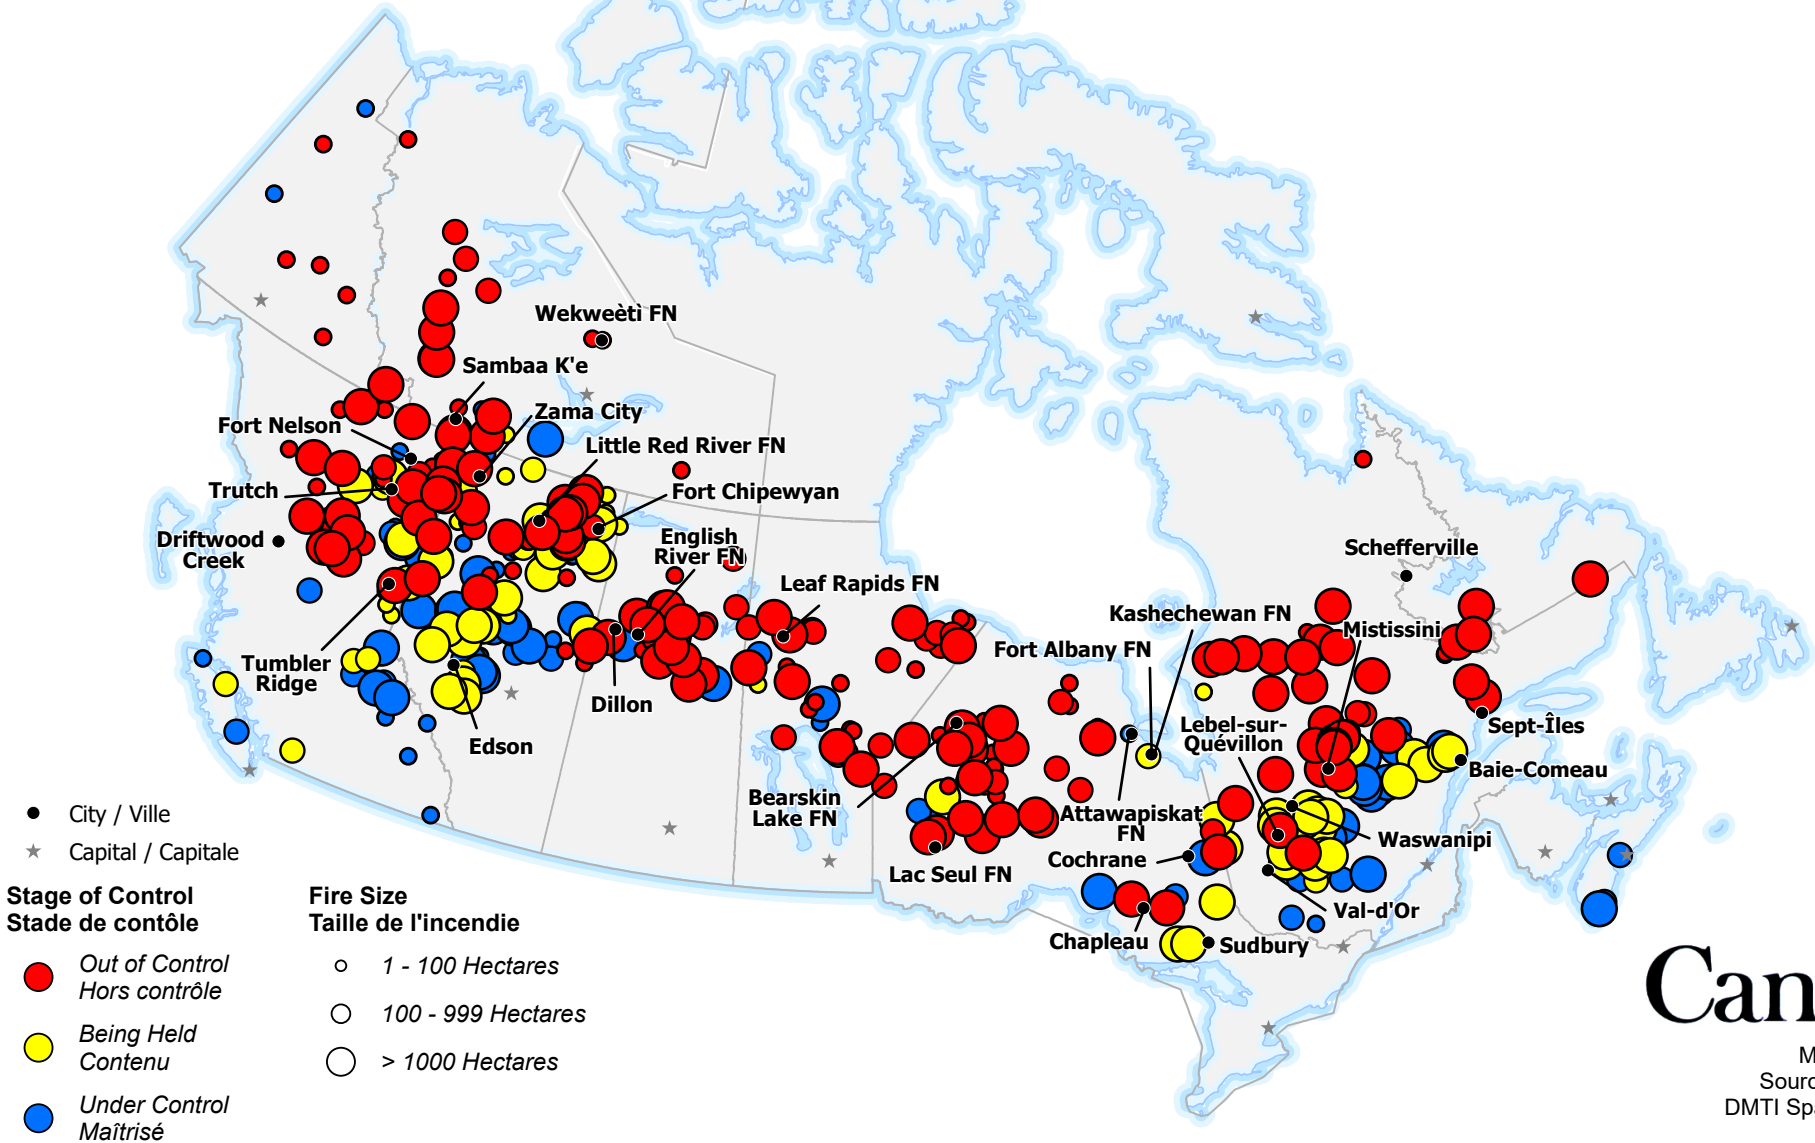

**ACTIVE FIRES / FEUX ACTIFS**

The CIFFC National Preparedness Level remains at **Level 5**

Some Agencies have High to Extreme wildland fire hazard status and national resource levels may not be sufficient to meet occurring and anticipated wildland fire activity.

Le niveau de préparation national du CIFFC demeure au **Niveau 5**

Certains organismes ont un danger de feu allant d'élévé à extrême et le niveau national de ressources peut ne pas être suffisant pour les feux de forêts actifs et prévus.

- City / Ville
- ★ Capital / Capitale

**Stage of Control  
Stade de contrôle**

- Out of Control  
Hors contrôle
- Being Held  
Contenu
- Under Control  
Maîtrisé

**Fire Size  
Taille de l'incendie**

- 1 - 100 Hectares
- 100 - 999 Hectares
- > 1000 Hectares