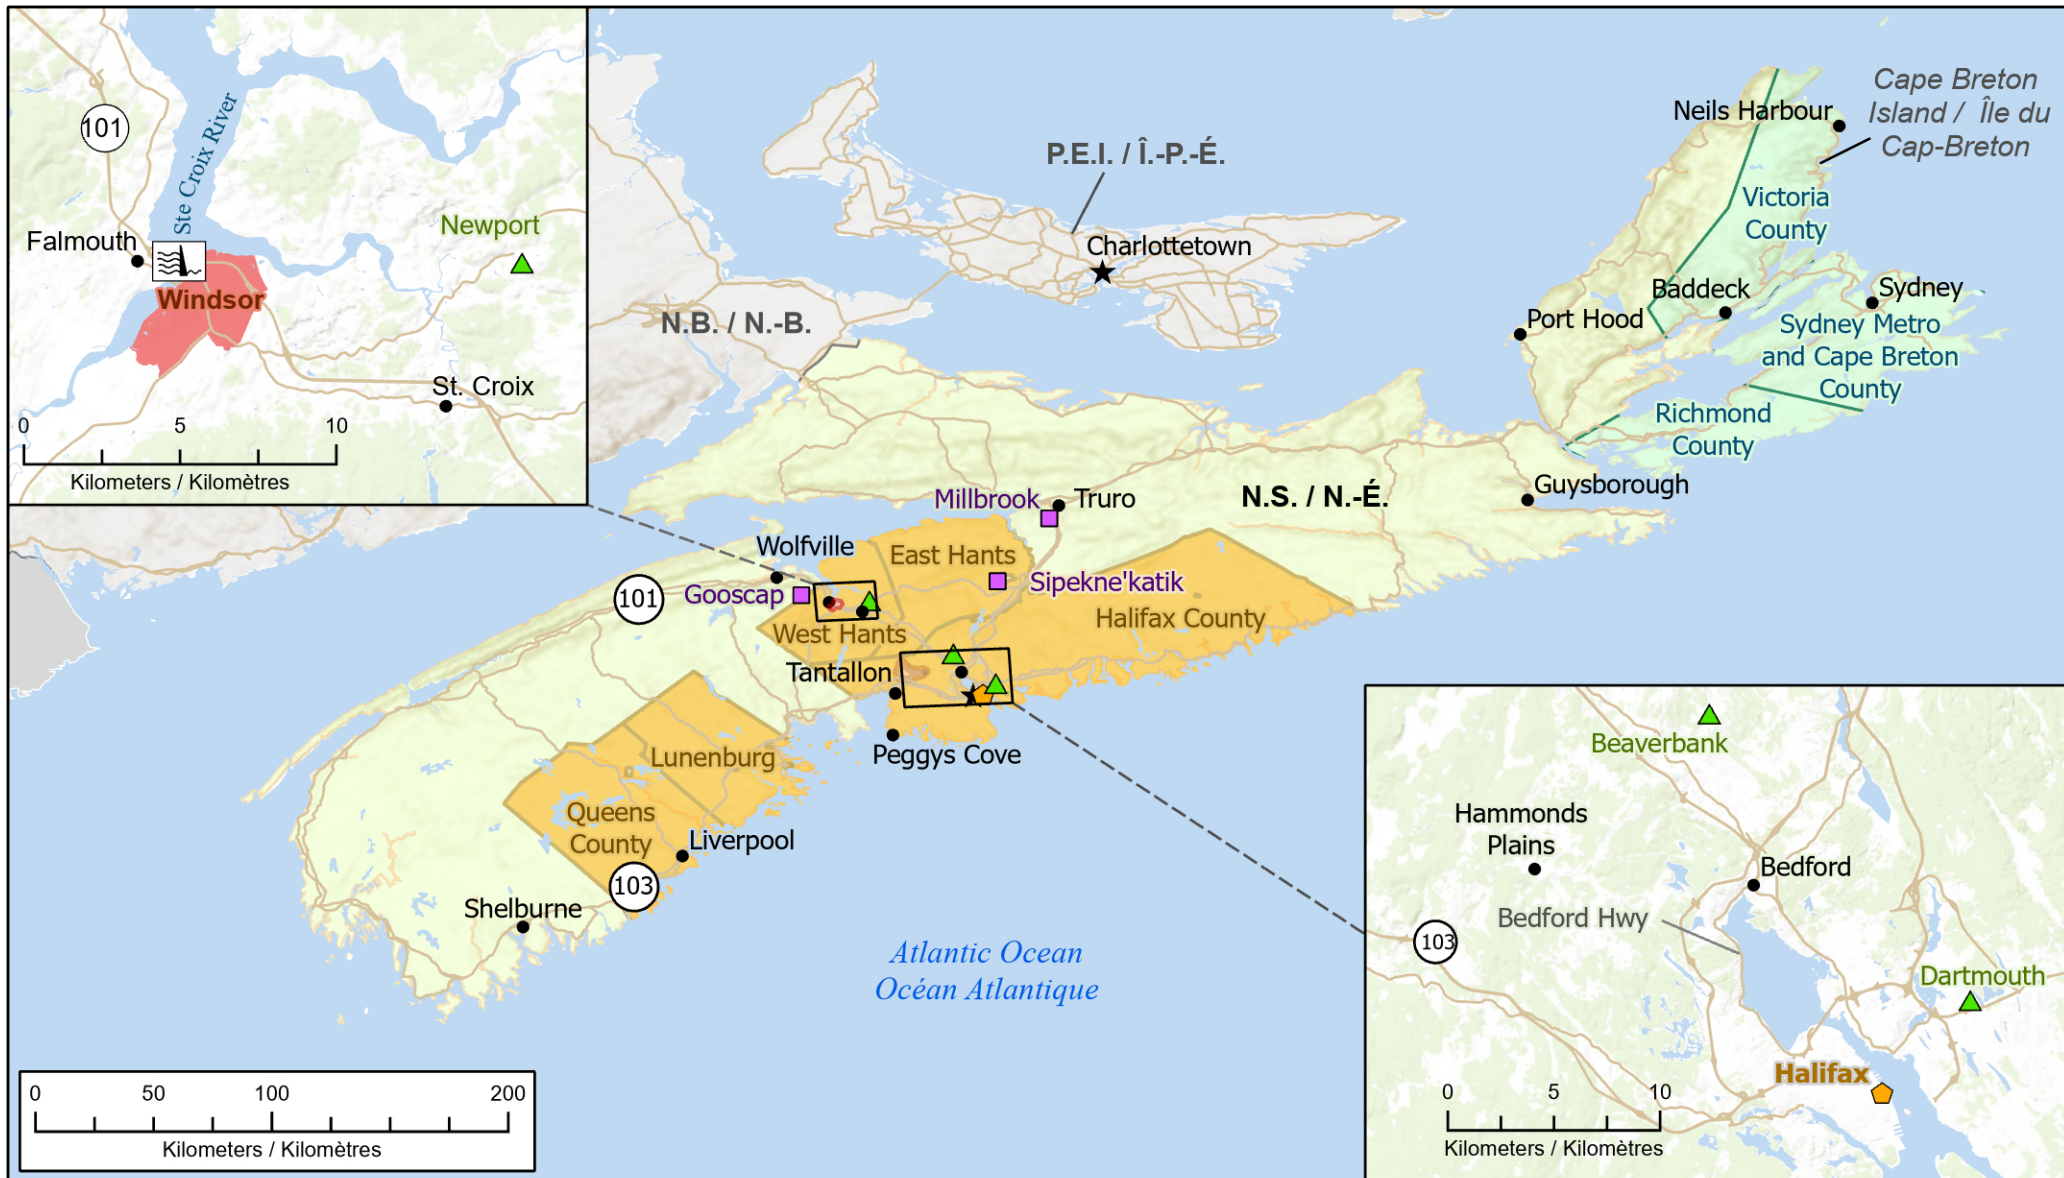

00038-23
Severe Weather in Nova Scotia
Temps violent en Nouvelle-Écosse

- City / Ville
- ★ Capital / Capitale
- ⬠ Community with Emergency Alert
Communauté avec alerte d'urgences
- Impacted First Nations communities
Communautés des Premières nations affectées
- ▲ Host Community
Communauté d'accueil
- Highway / Autoroute
- 🏰 Dam / Barrage
- 🟢 Regional District with Rainfall Warning
District régional avec alerte aux précipitations
- 🟠 Regional District with States of Local Emergency (SoLE)
District régional avec état d'urgence local (SoLE)
- 🔴 Regional District with Evacuation Order
District régional avec ordre d'évacuation