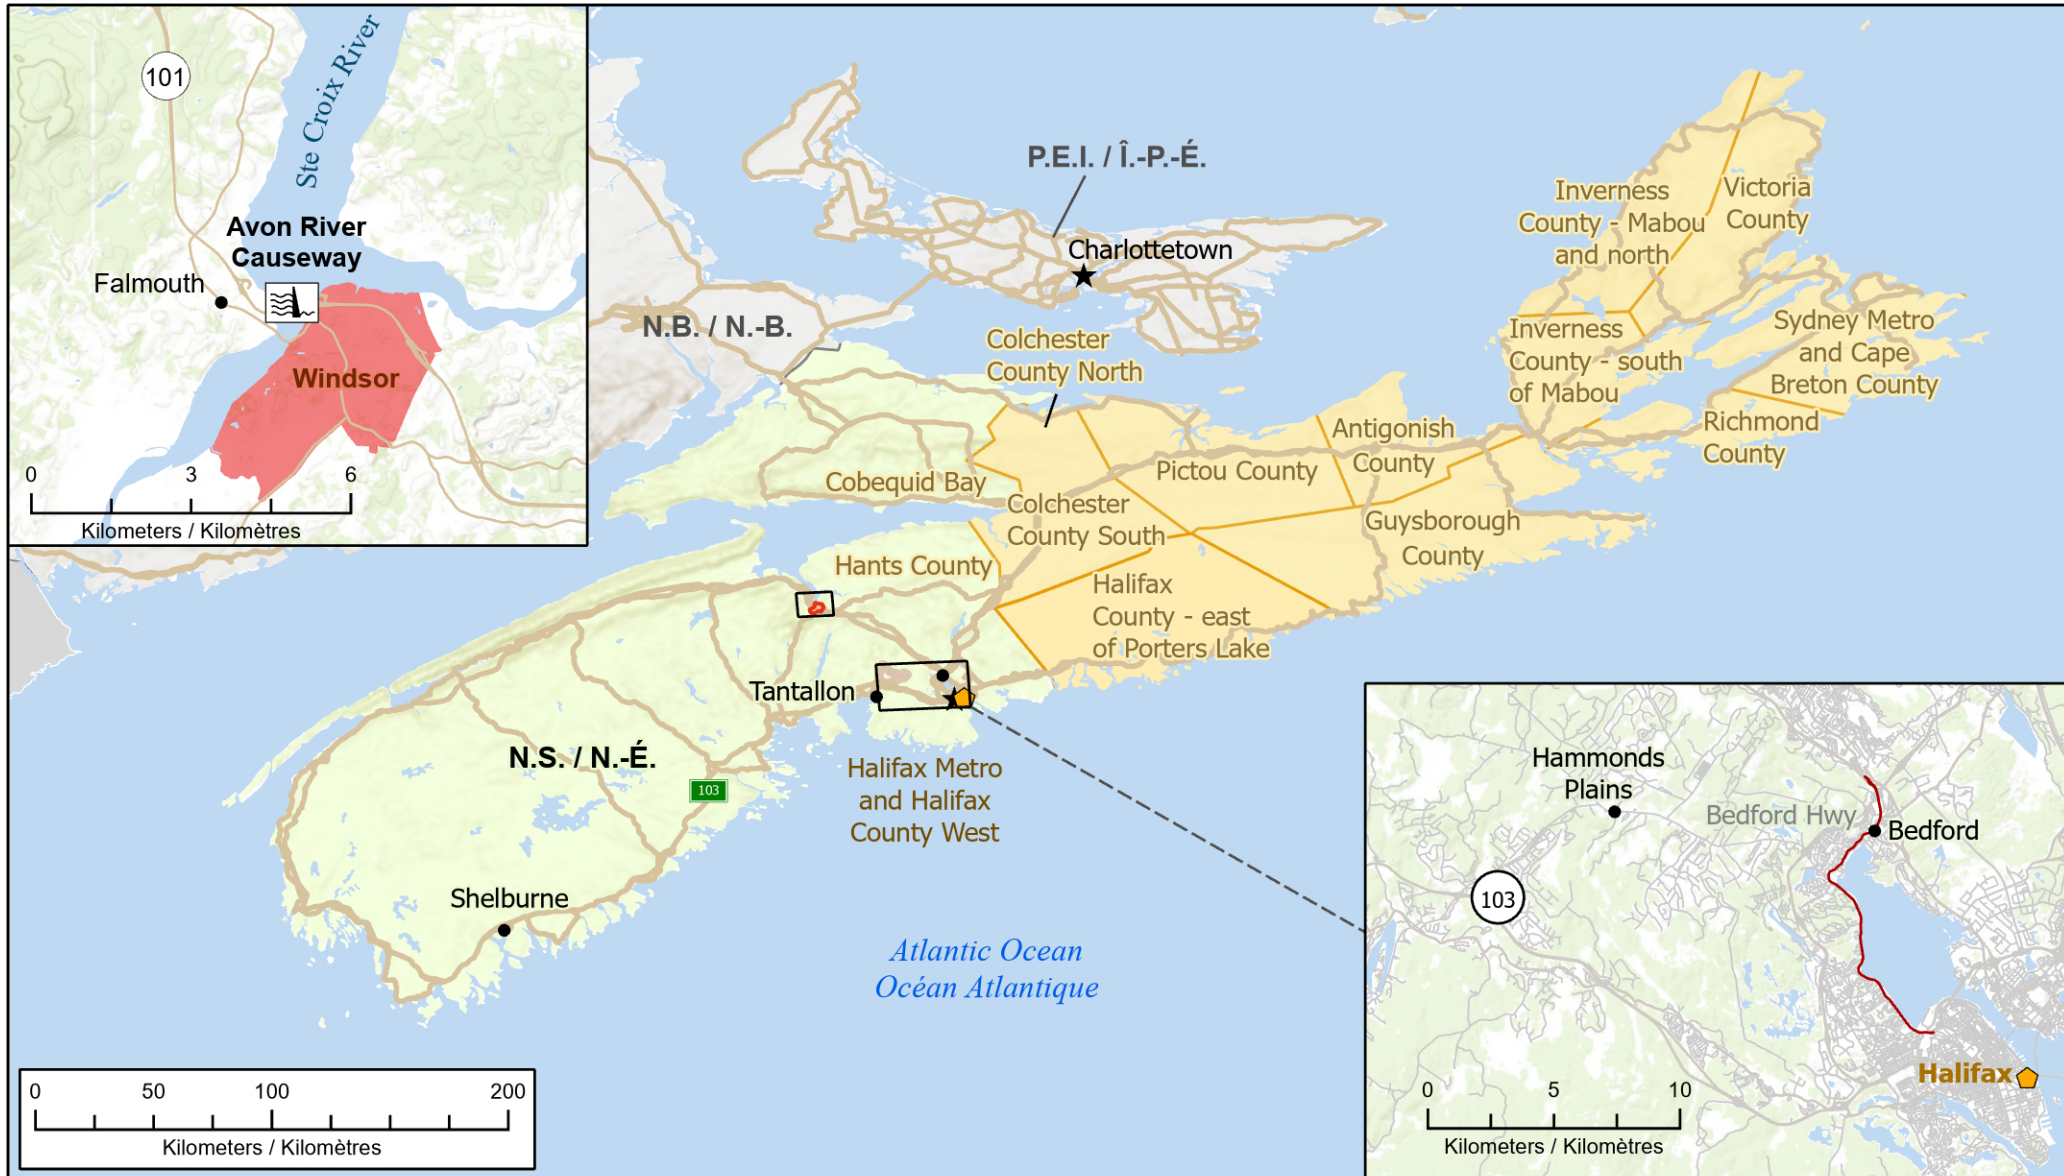

00038-23
Severe Weather in Nova Scotia
Temps violent en Nouvelle-Écosse

- City / Ville
- ★ Capital / Capitale
- 🏠 Community with Emergency Alert
Communauté avec alerte d'urgences
- 🛤 Highway / Autoroute
- 🏰 Dam / Barrage
- 🟠 Regional District with Rainfall Warning
District régional avec alerte aux précipitations
- 🔴 Regional District with Evacuation Order
District régional avec ordre d'évacuation