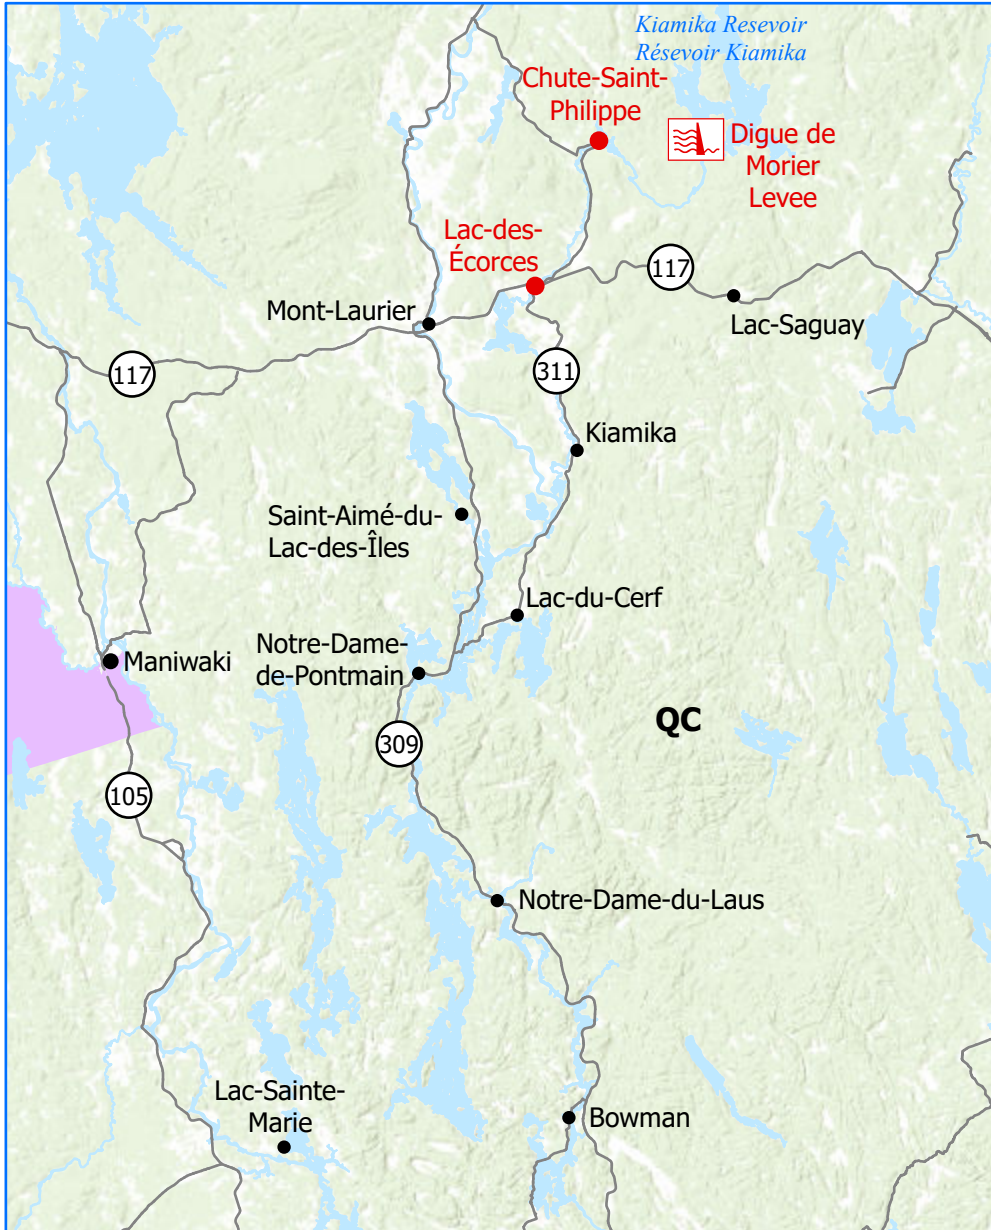

Risk of Levee breach - Morier Levee, QC Risque de rupture d'une digue - Digue de Morier, QC

- Town / Ville
- Town with evacuation order / Ville avec évacuations
- Levee / Digue
- ~ Highway / Autoroute
- First Nations reserve / Réserve des Premières Nations