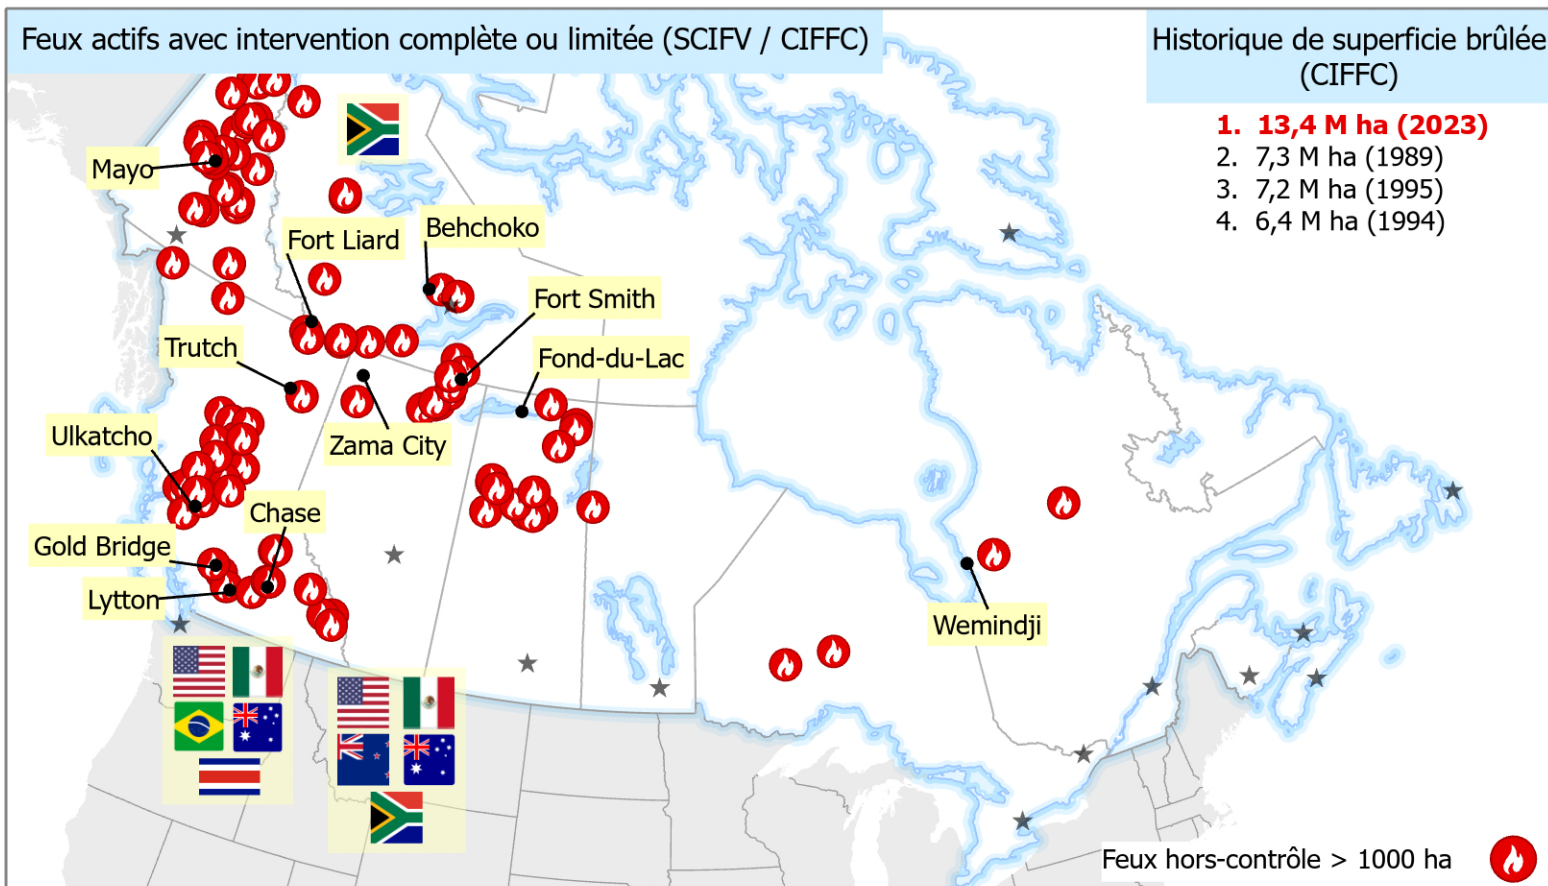

(Valide en date du 2023-08-10 16:00 HAE)

Historique de superficie brûlée (CIFFC)

1. **13,4 M ha (2023)**
2. 7,3 M ha (1989)
3. 7,2 M ha (1995)
4. 6,4 M ha (1994)

Évacuations (provinces et SAC)

	Total		Total
C.-B.	264	N.-É.	0
AB	0	T.-N.-L.	0
SK	31	Î.-P.-É.	0
MB	0	Yn.	469
ON	0	T.N.-O.	1848
QC	0	Nt	0
N.-B.	0	Total	2612 *

* Incluant 434 évacués des Premières Nations

Nombre de feux (CIFFC)

Total des feux actifs	1138
Hors-contrôle	817
À ce jour cette année	5625

DAF pour des ressources liées à la lutte contre les incendies

C.-B.	(17 juill. - 14 août)
QC	(13 juill. - 20 juill.) (03 juin - 11 juill.)
ON	(22 juin - 26 juin)
N.-É.	(31 mai - 21 juin)
AB	(27 mai - 20 juin)

Mobilisations internationales (CIFFC)

	Total		Total
<u>Australie</u>	146	Nouvelle-Zélande	22
<u>Brésil</u>	104	Afrique du Sud	216
<u>Costa Rica</u>	103	É.-U.	186
<u>Mexique</u>	186	Total	963

	Total
AB	308
C.-B.	583
ON	0
QC	0
T.N.-O.	65
CIFFC	7
Total	963