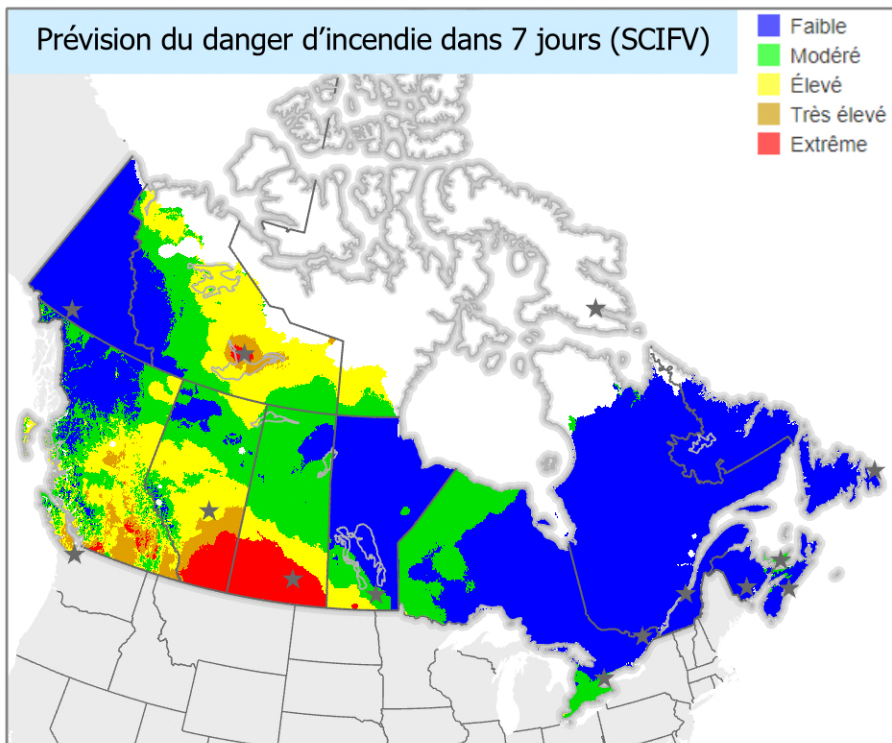

(Valide en date du 2023-08-10 16:00 HAE)

Historique de superficie brûlée (CIFFC)

1. **13,4 M ha (2023)**
2. 7,3 M ha (1989)
3. 7,2 M ha (1995)
4. 6,4 M ha (1994)

Évacuations (provinces et SAC)

	Total		Total
C.-B.	264	N.-É.	0
AB	0	T.-N.-L.	0
SK	31	Î.-P.-É.	0
MB	0	Yn.	469
ON	0	T.N.-O.	1848
QC	0	Nt	0
N.-B.	0	Total	2612 *

* Incluant 434 évacués des Premières Nations

Nombre de feux (CIFFC)

Total des feux actifs	1138
Hors-contrôle	817
À ce jour cette année	5625

DAF pour des ressources liées à la lutte contre les incendies

C.-B.	(17 juill. - 14 août)
QC	(13 juill. - 20 juill.) (03 juin - 11 juill.)
ON	(22 juin - 26 juin)
N.-É.	(31 mai - 21 juin)
AB	(27 mai - 20 juin)