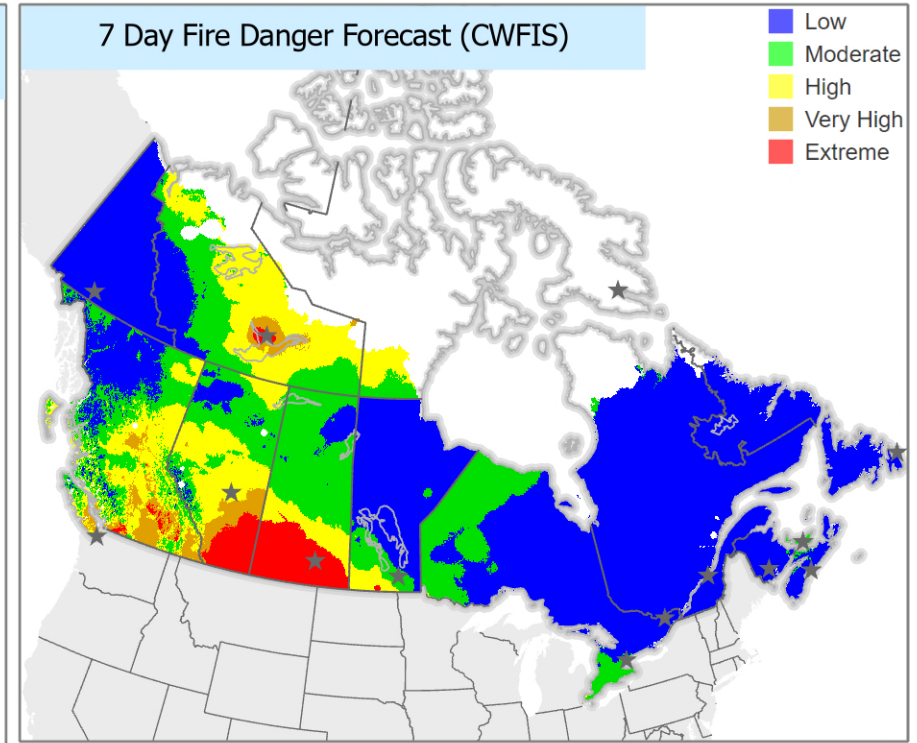

### Historical Burned Area (CIFFC)

1. 13.4m ha (2023)
2. 7.3m ha (1989)
3. 7.2m ha (1995)
4. 6.4m ha (1994)

- Low
- Moderate
- High
- Very High
- Extreme