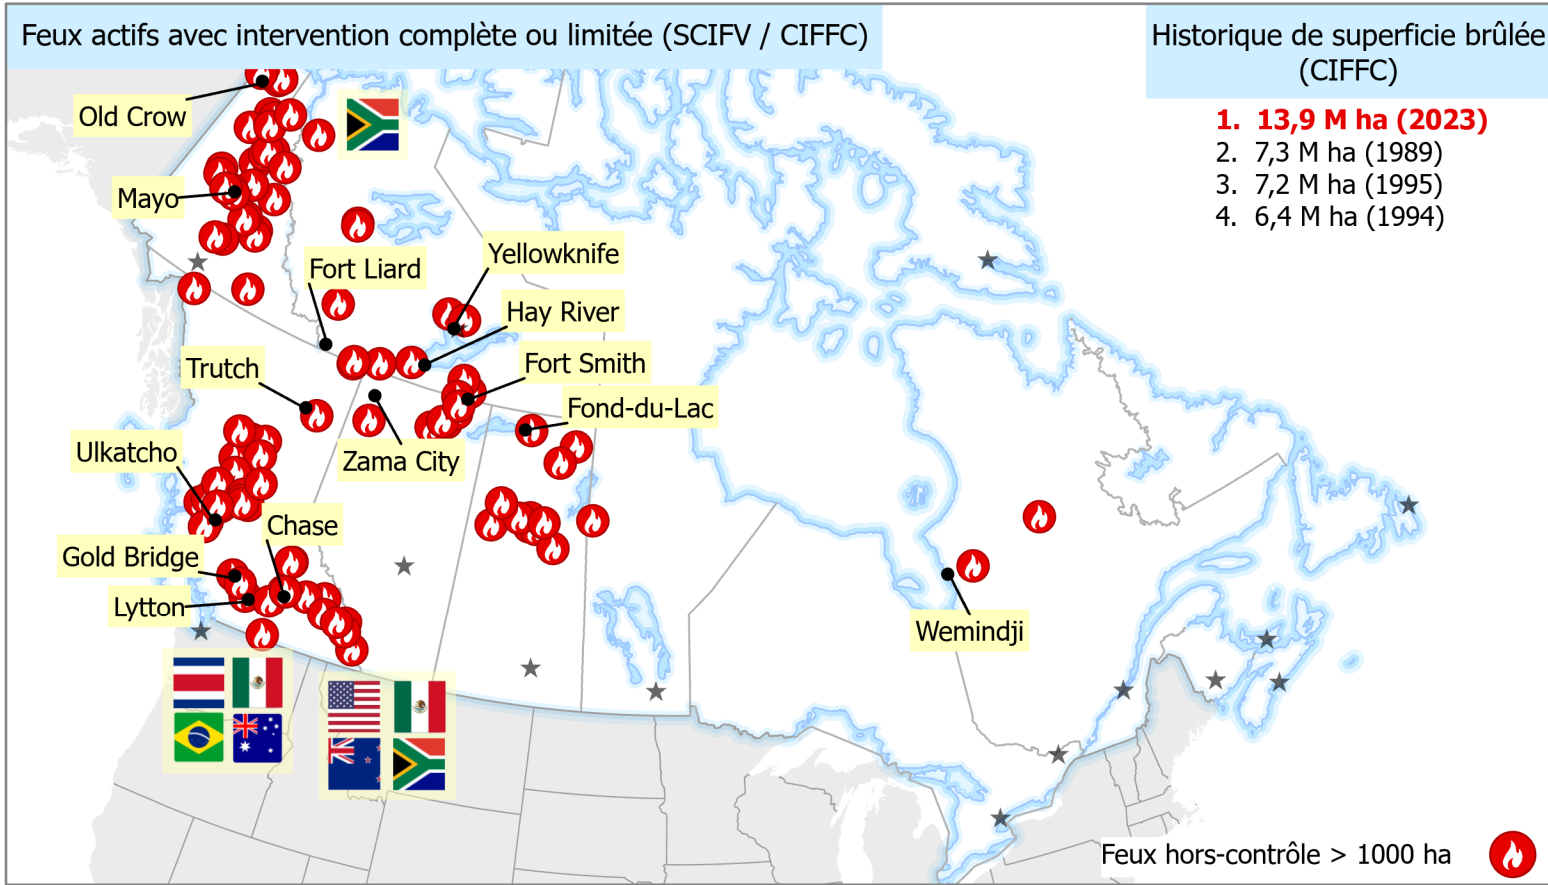

(Valide en date du 2023-08-17 16:00 HAE)

Historique de superficie brûlée (CIFFC)

1. **13,9 M ha (2023)**
2. 7,3 M ha (1989)
3. 7,2 M ha (1995)
4. 6,4 M ha (1994)

Évacuations (provinces et SAC)

| | Total | | Total |
|-------|-------|--------------|---------------|
| C.-B. | 236 | N.-É. | 0 |
| AB | 140 | T.-N.-L. | 0 |
| SK | 0 | Î.-P.-É. | 0 |
| MB | 0 | Yn | 644 |
| ON | 0 | T.N.-O. | 1848 |
| QC | 370 | Nt | 0 |
| N.-B. | 0 | Total | 3339 * |

* Incluant 1161 évacués des Premières Nations

Nombre de feux (CIFFC)

Total des feux actifs
1047

Hors-contrôle
669

À ce jour cette année
5752

DAF pour des ressources liées à la lutte contre les incendies

T.N.-O.
(15 août - 28 août)

C.-B.
(17 juill. - 14 août)

QC
(13 juill. - 20 juill.)
(03 juin - 11 juill.)

ON
(22 juin - 26 juin)

N.-É.
(31 mai - 21 juin)

AB
(27 mai - 20 juin)

Mobilisations internationales (CIFFC)

| | Total | | Total |
|------------|-------|------------------|------------|
| Australie | 20 | Nouvelle-Zélande | 22 |
| Brésil | 104 | Afrique du Sud | 216 |
| Costa Rica | 103 | É.-U. | 29 |
| Mexique | 186 | Total | 680 |