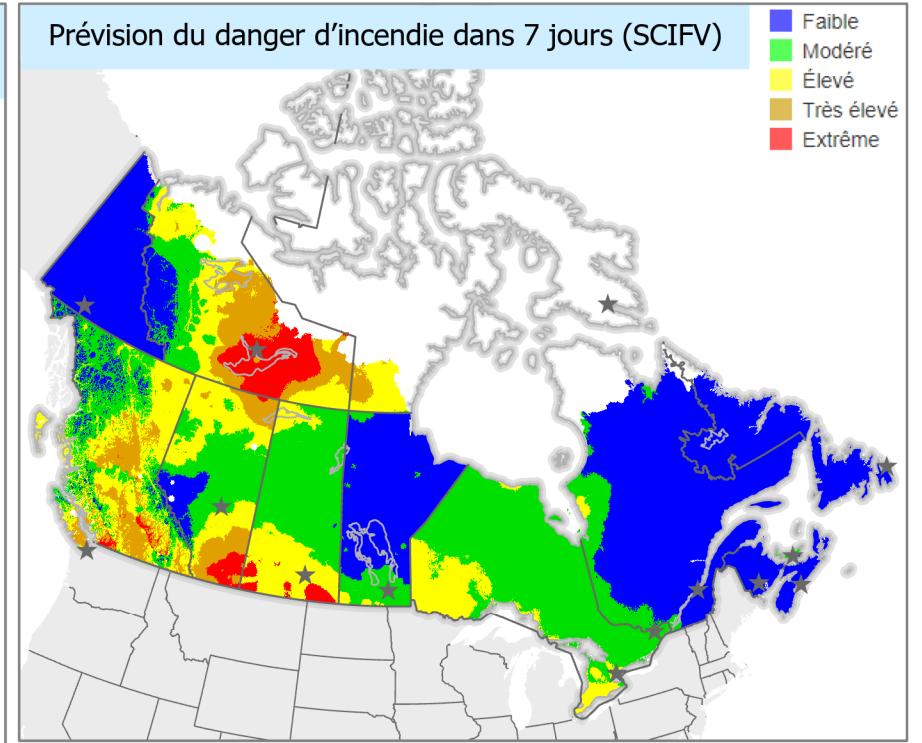

(Valide en date du 2023-08-17 16:00 HAE)

Historique de superficie brûlée (CIFFC)

1. **13,9 M ha (2023)**
2. 7,3 M ha (1989)
3. 7,2 M ha (1995)
4. 6,4 M ha (1994)

Évacuations (provinces et SAC)

| | Total | | Total |
|-------|-------|--------------|---------------|
| C.-B. | 236 | N.-É. | 0 |
| AB | 140 | T.-N.-L. | 0 |
| SK | 0 | Î.-P.-É. | 0 |
| MB | 0 | Yn | 644 |
| ON | 0 | T.N.-O. | 1848 |
| QC | 370 | Nt | 0 |
| N.-B. | 0 | Total | 3339 * |

* Incluant 1161 évacués des Premières Nations

Nombre de feux (CIFFC)

Total des feux actifs
1047

Hors-contrôle
669

À ce jour cette année
5752

DAF pour des ressources liées à la lutte contre les incendies

T.N.-O.
(15 août - 28 août)

C.-B.
(17 juill. - 14 août)

QC
(13 juill. - 20 juill.)
(03 juin - 11 juill.)

ON
(22 juin - 26 juin)

N.-É.
(31 mai - 21 juin)

AB
(27 mai - 20 juin)

Mobilisations internationales (CIFFC)

| | Total | | Total |
|------------|-------|------------------|------------|
| Australie | 20 | Nouvelle-Zélande | 22 |
| Brésil | 104 | Afrique du Sud | 216 |
| Costa Rica | 103 | É.-U. | 29 |
| Mexique | 186 | Total | 680 |