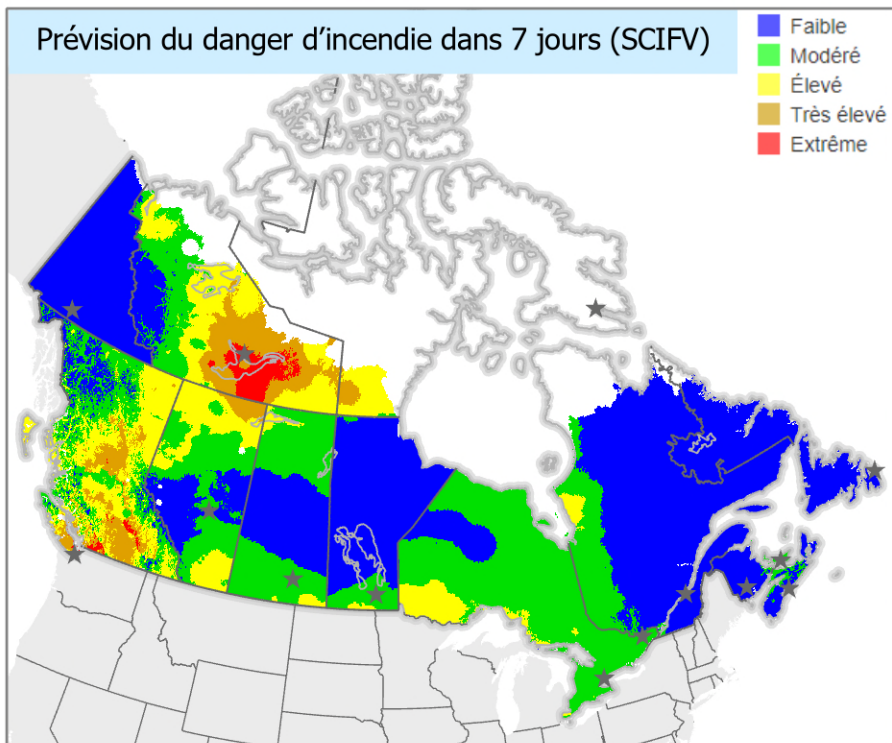

(Valide en date du 2023-08-16 16:00 HAE)

Historique de superficie brûlée (CIFFC)

1. **13,7 M ha (2023)**
2. 7,3 M ha (1989)
3. 7,2 M ha (1995)
4. 6,4 M ha (1994)

Évacuations (provinces et SAC)

	Total		Total
C.-B.	236	N.-É.	0
AB	140	T.-N.-L.	0
SK	0	Î.-P.-É.	0
MB	0	Yn	644
ON	0	T.N.-O.	1848
QC	0	Nt	0
N.-B.	0	Total	2868 *

* Incluant 690 évacués des Premières Nations

Nombre de feux (CIFFC)

Total des feux actifs
1069

Hors-contrôle
677

À ce jour cette année
5738

DAF pour des ressources liées à la lutte contre les incendies

T.N.-O. (15 août - 28 août)
C.-B. (17 juill. - 14 août)
QC (13 juill. - 20 juill.) (03 juin - 11 juill.)
ON (22 juin - 26 juin)
N.-É. (31 mai - 21 juin)
AB (27 mai - 20 juin)