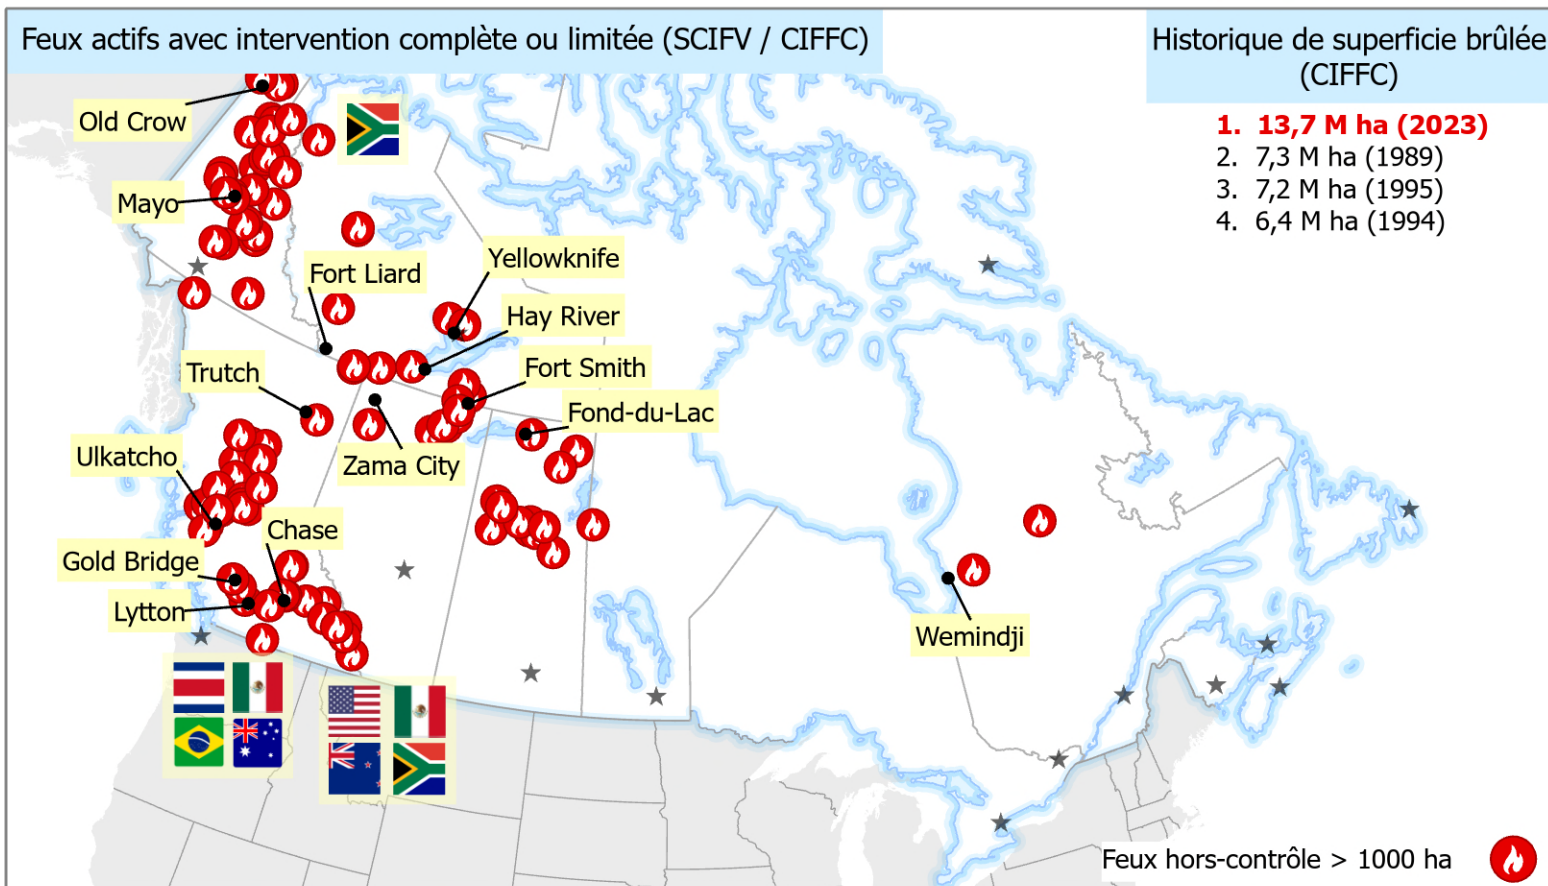

(Valide en date du 2023-08-16 16:00 HAE)

Historique de superficie brûlée (CIFFC)

1. **13,7 M ha (2023)**
2. 7,3 M ha (1989)
3. 7,2 M ha (1995)
4. 6,4 M ha (1994)

Évacuations (provinces et SAC)

	Total		Total
C.-B.	236	N.-É.	0
AB	140	T.-N.-L.	0
SK	0	Î.-P.-É.	0
MB	0	Yn	644
ON	0	T.N.-O.	1848
QC	0	Nt	0
N.-B.	0	Total	2868 *

* Incluant 690 évacués des Premières Nations

Nombre de feux (CIFFC)

Total des feux actifs
1069

Hors-contrôle
677

À ce jour cette année
5738

DAF pour des ressources liées à la lutte contre les incendies

T.N.-O. (15 août - 28 août)
C.-B. (17 juill. - 14 août)
QC (13 juill. - 20 juill.) (03 juin - 11 juill.)
ON (22 juin - 26 juin)
N.-É. (31 mai - 21 juin)
AB (27 mai - 20 juin)

Mobilisations internationales (CIFFC)

	Total		Total
Australie	20	Nouvelle-Zélande	22
Brésil	104	Afrique du Sud	216
Costa Rica	103	É.-U.	29
Mexique	186	Total	680

	Total
AB	202
C.-B.	406
ON	0
QC	0
T.N.-O.	65
CIFFC	7
Total	680