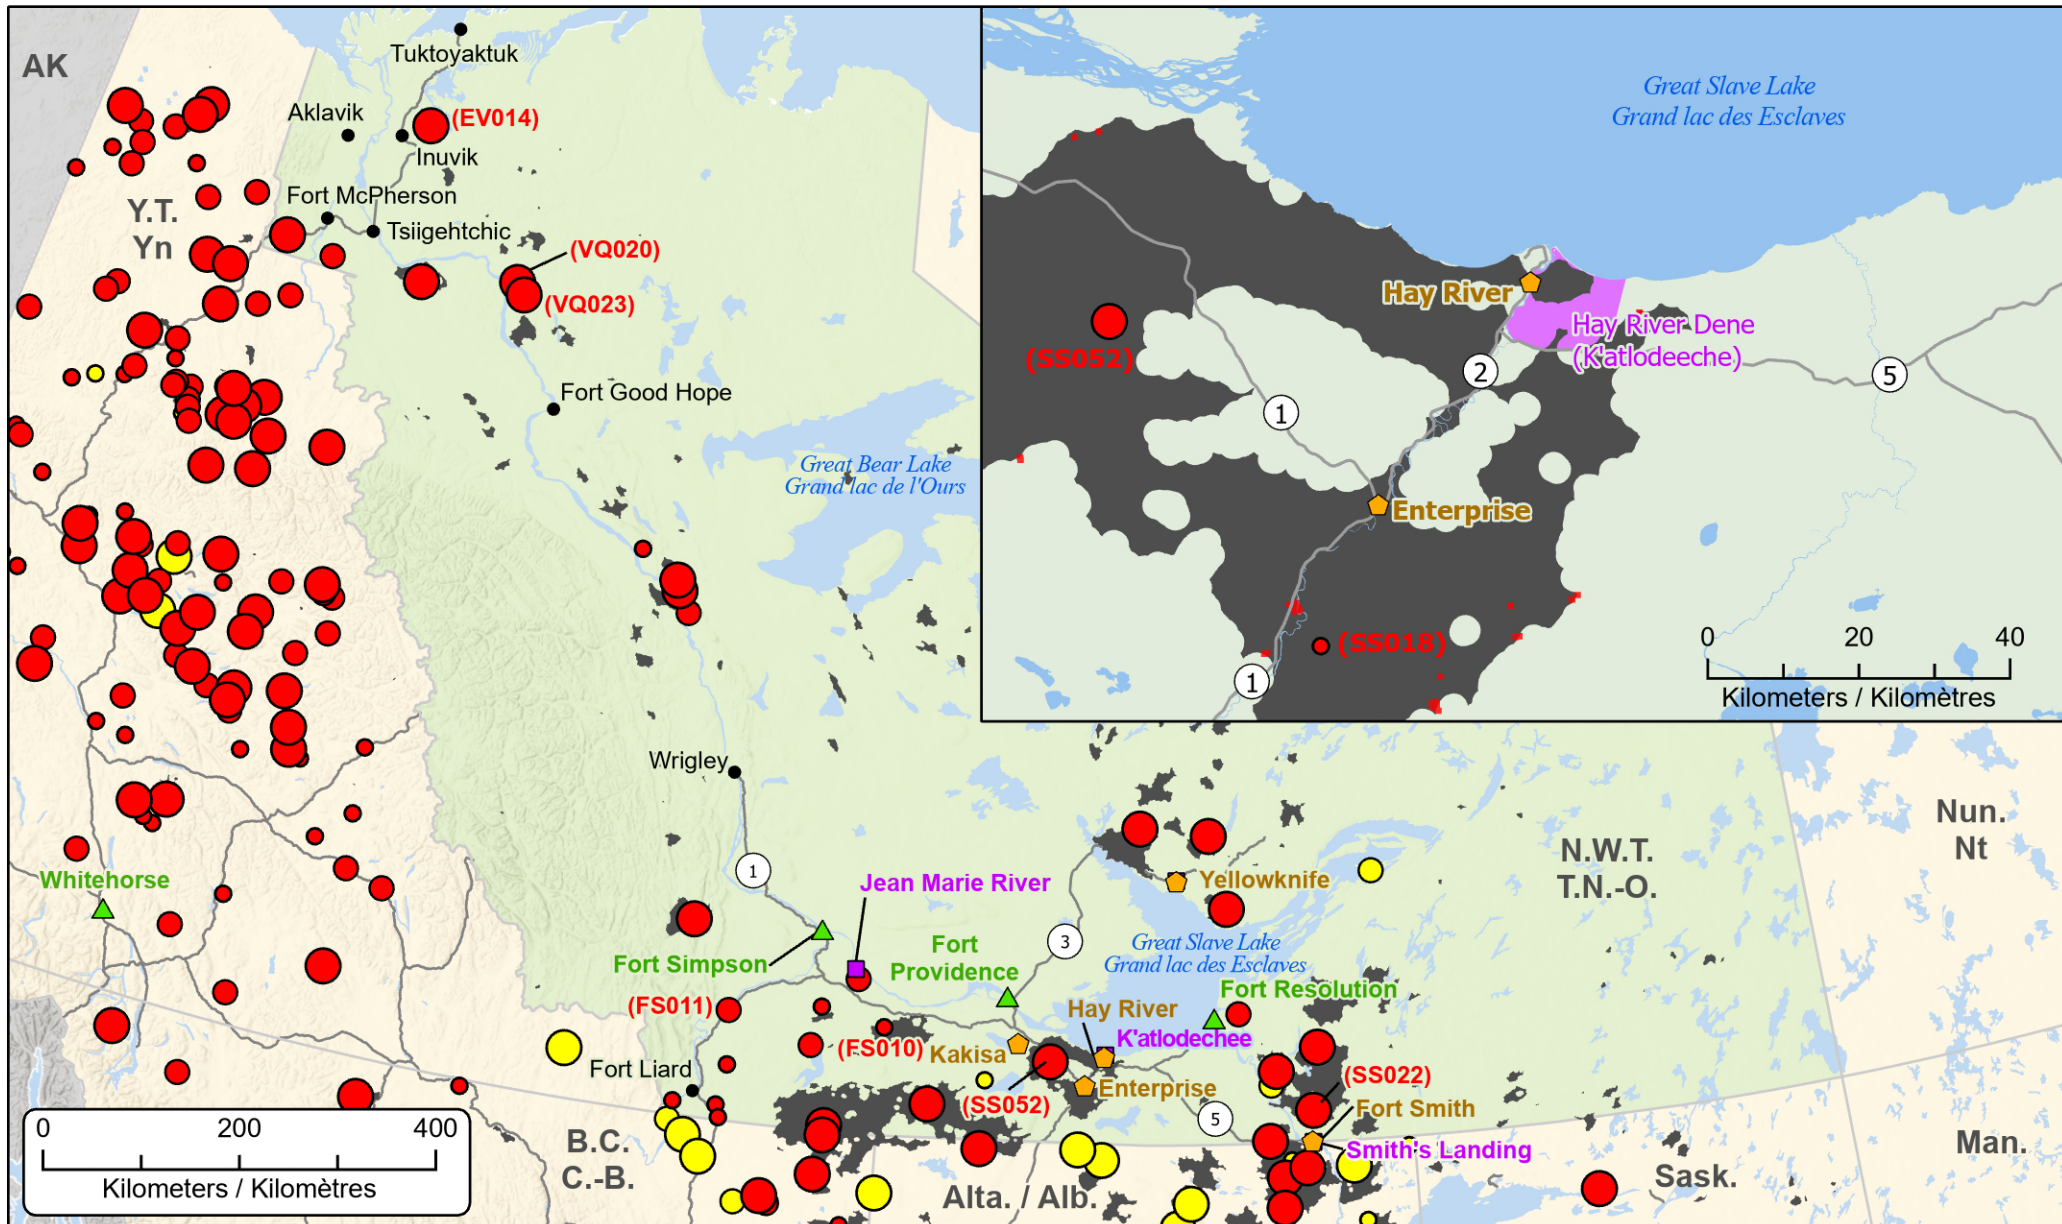

**Wildfires in the Northwest Territories / Feux de forêt dans les Territoires du Nord-Ouest**

*Fires classified as out of control or being held, with full or modified response*  
*Feux classifiés hors contrôle ou contenu avec réponse complète ou modifiée*

- Town / Ville
- 🏠 Community with evacuations / Communauté avec évacuations
- 🏠 First Nation with evacuations / Première Nation avec évacuations
- 🏠 Host Community / Communauté d'accueil
- 🛣 Highway / Autoroute

- Hotspots (24hr) / Points chauds (24h)
- 🏠 First Nations Reserve / Réserve des Premières Nations
- 🌑 Fire Perimeter Estimate / Estimation du périmètre d'incendie

- Stage of Control / Stade de contrôle**
- Out of Control / Hors contrôle
  - Being Held / Contenu

- Fire Size / Taille de l'incendie**
- 1 - 100 Hectares
  - 100 - 999 Hectares
  - > 1000 Hectares