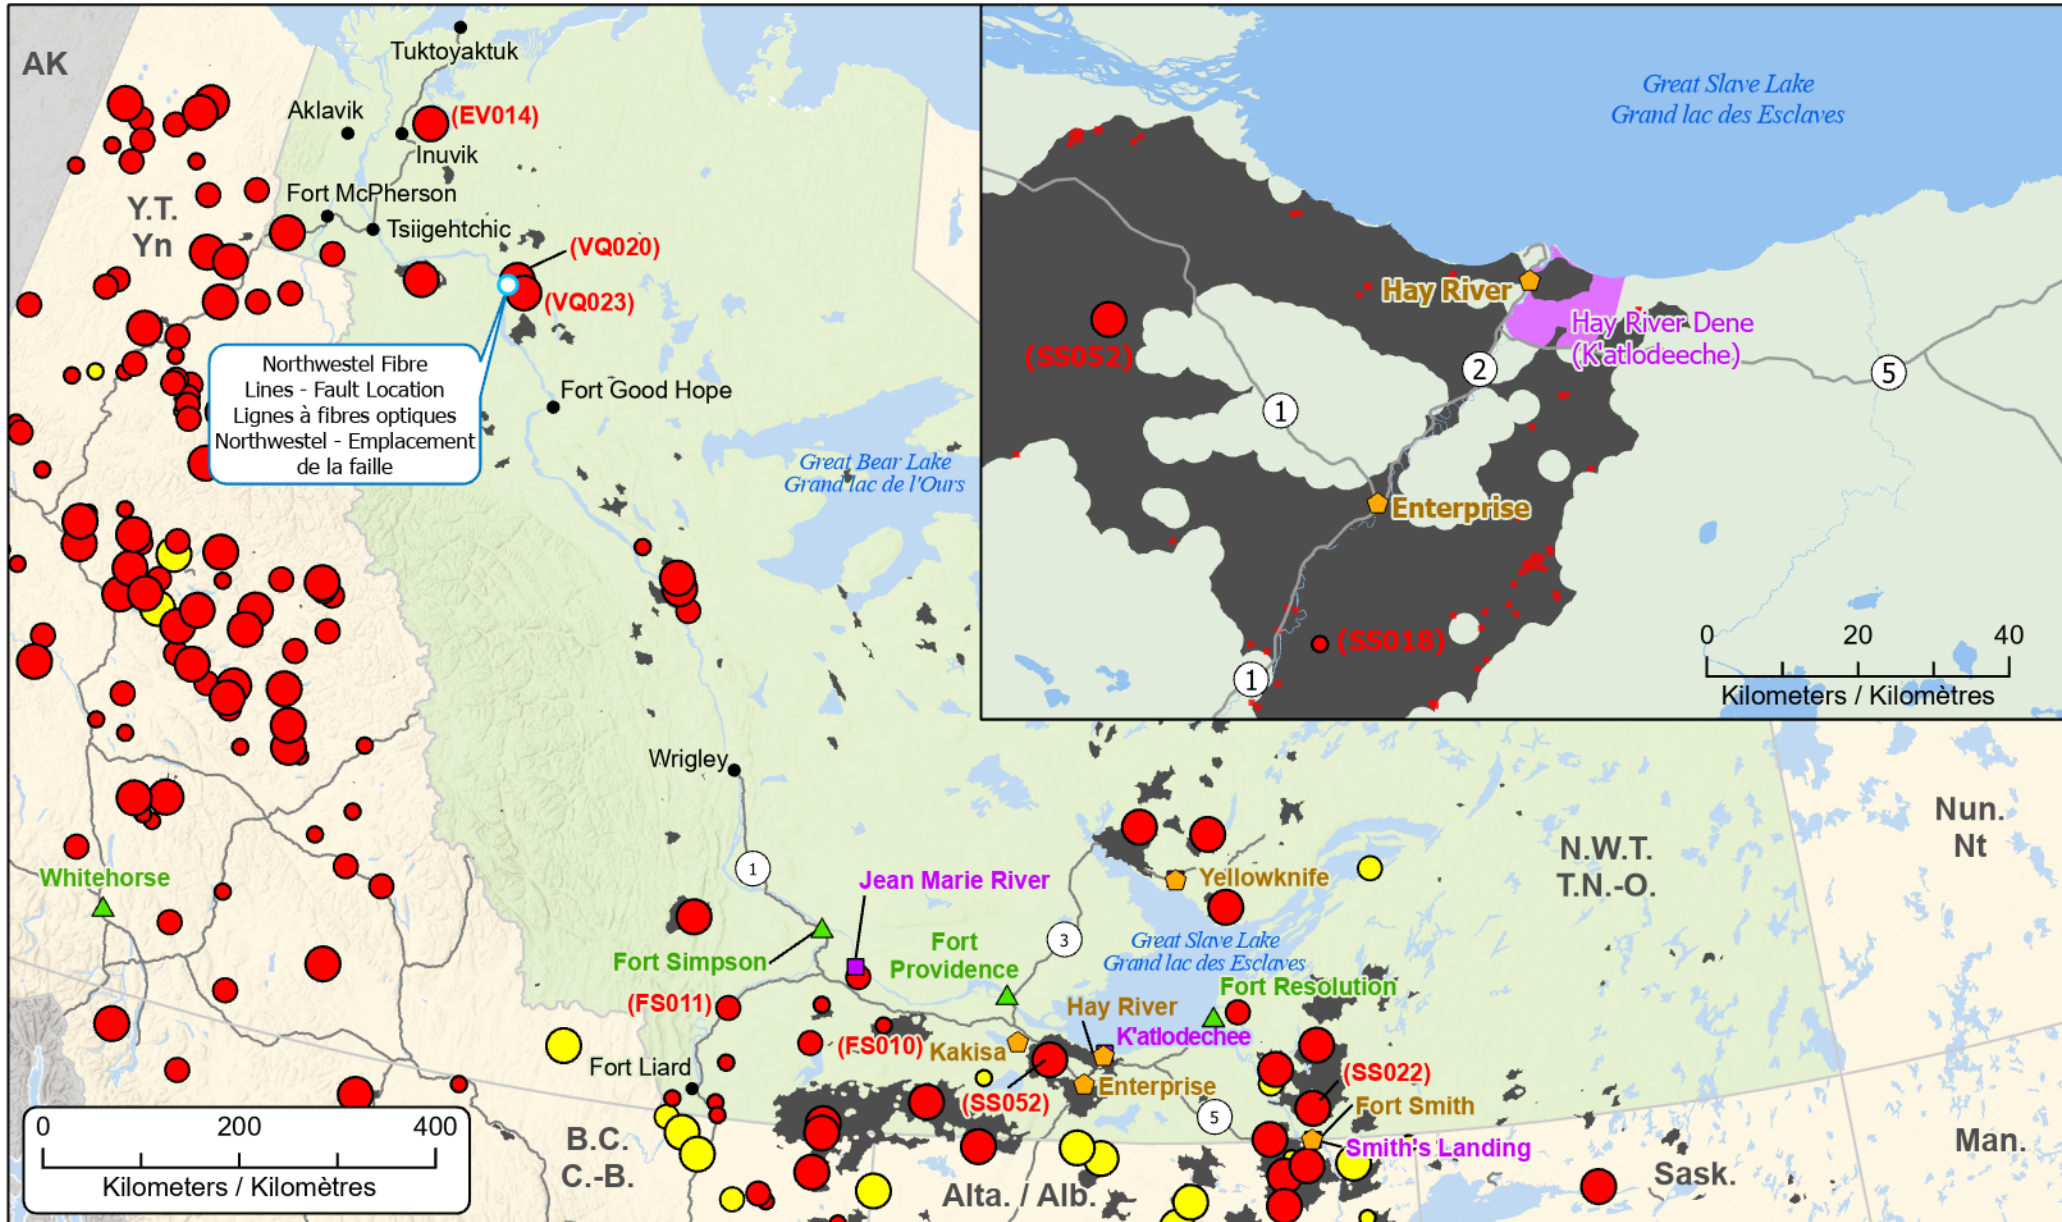

Wildfires in the Northwest Territories / Feux de forêt dans les Territoires du Nord-Ouest

Fires classified as out of control or being held, with full or modified response
Feux classifiés hors contrôle ou contenu avec réponse complète ou modifiée

- Town / Ville
- ⬠ Community with evacuations / Communauté avec évacuations
- ⬠ First Nation with evacuations / Première Nation avec évacuations
- ▲ Host Community / Communauté d'accueil
- Highway / Autoroute

- Hotspots (24hr) / Points chauds (24h)
- ⬠ First Nations Reserve / Réserve des Premières Nations
- ⬠ Fire Perimeter Estimate / Estimation du périmètre d'incendie

- Stage of Control / Stade de contrôle**
- Out of Control / Hors contrôle
 - Being Held / Contenu