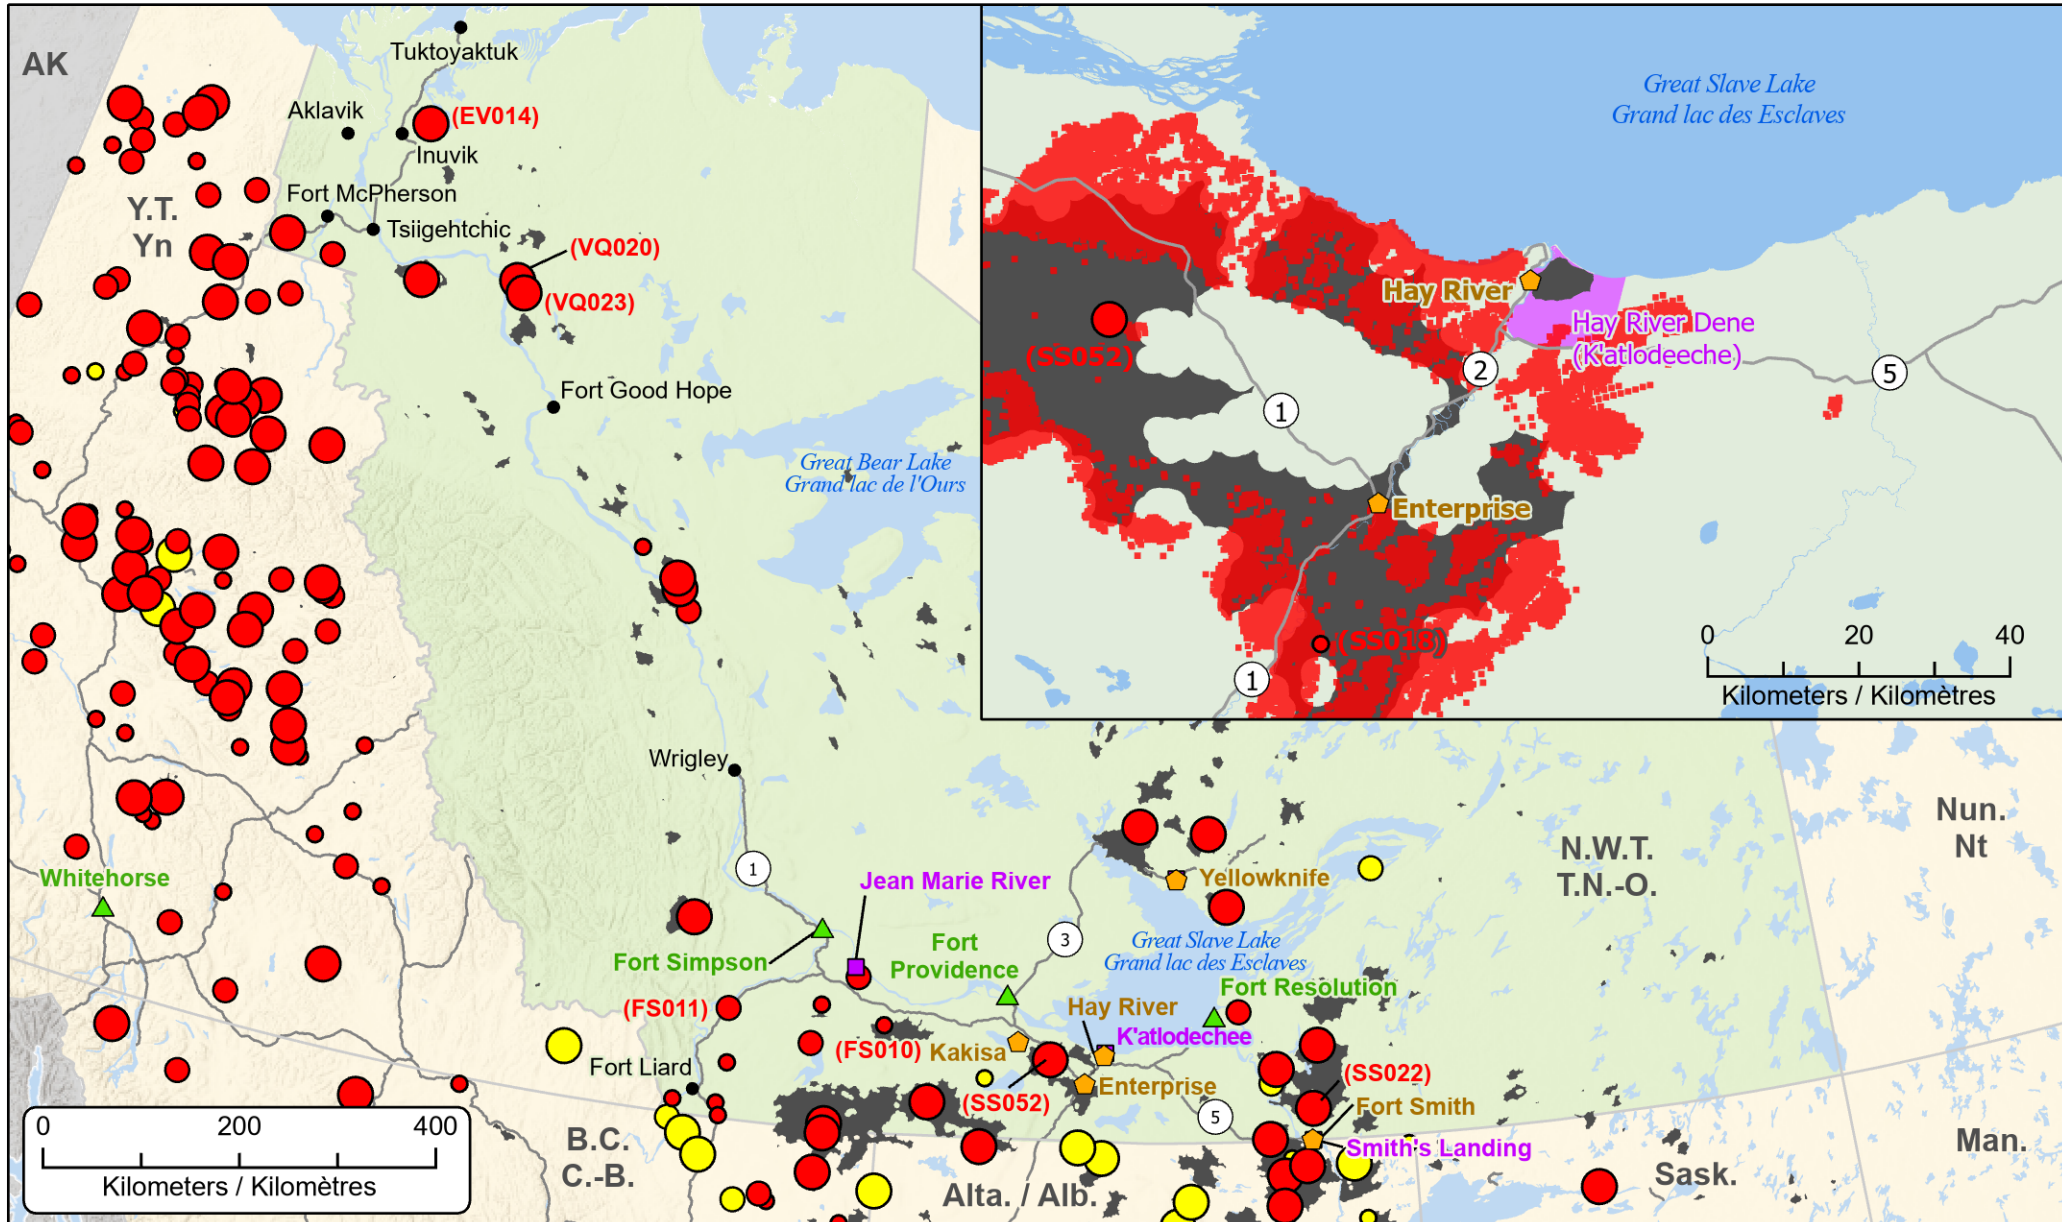

Wildfires in the Northwest Territories / Feux de forêt dans les Territoires du Nord-Ouest

Fires classified as out of control or being held, with full or modified response
Feux classifiés hors contrôle ou contenu avec réponse complète ou modifiée

- Town / Ville
- 🏠 Community with evacuations / Communauté avec évacuations
- 🏡 First Nation with evacuations / Première Nation avec évacuations
- 🏠 Host Community / Communauté d'accueil
- 🛣️ Highway / Autoroute

- 🔴 Hotspots (24hr) / Points chauds (24h)
- 🏠 First Nations Reserve / Réserve des Premières Nations
- 🗺️ Fire Perimeter Estimate / Estimation du périmètre d'incendie

- Stage of Control / Stade de contrôle**
- 🔴 Out of Control / Hors contrôle
 - 🟡 Being Held / Contenu

- Fire Size / Taille de l'incendie**
- 1 - 100 Hectares
 - 100 - 999 Hectares
 - > 1000 Hectares