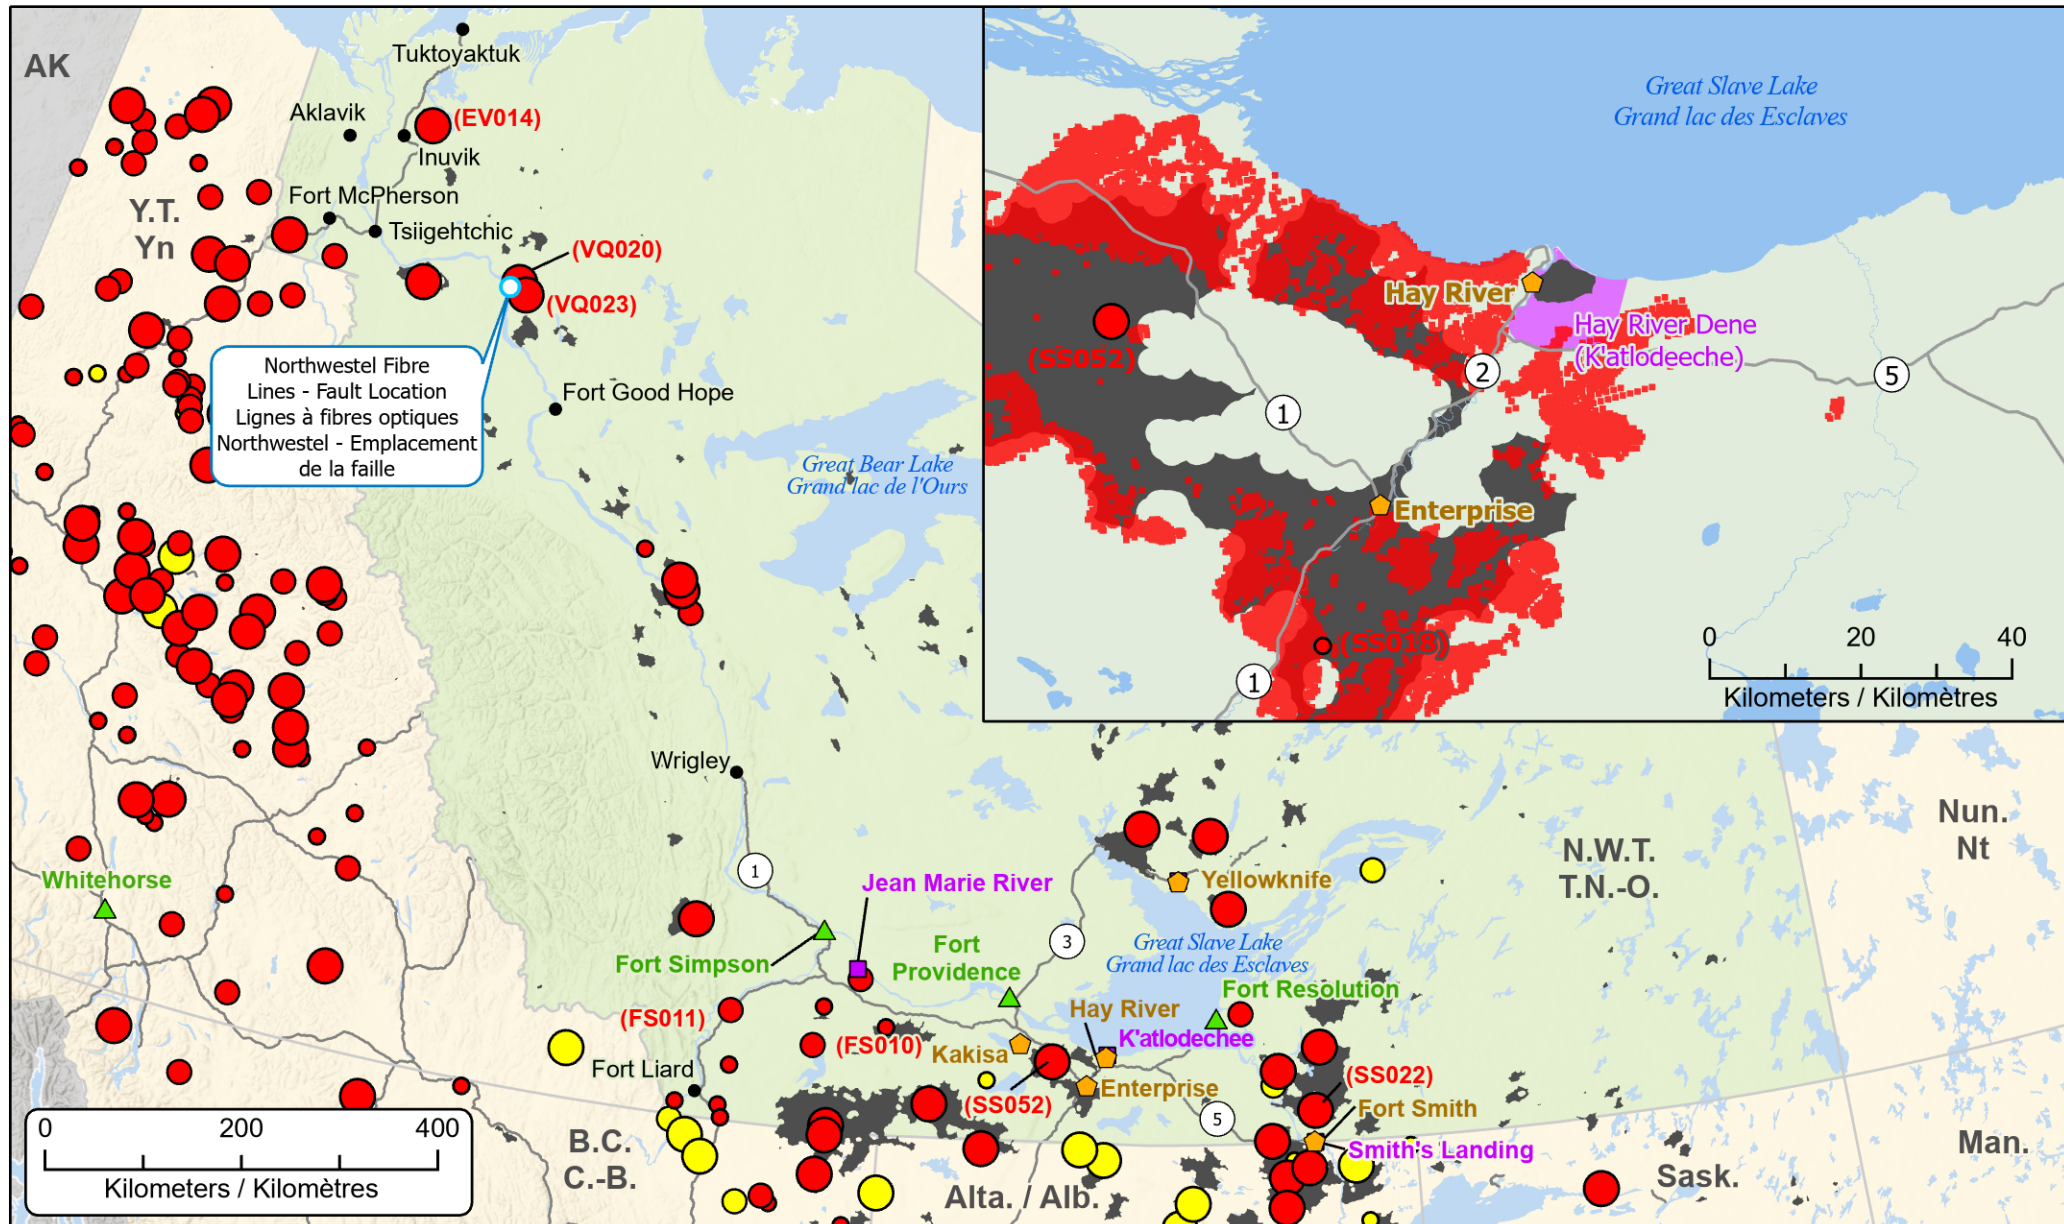

Wildfires in the Northwest Territories / Feux de forêt dans les Territoires du Nord-Ouest

Fires classified as out of control or being held, with full or modified response
Feux classifiés hors contrôle ou contenu avec réponse complète ou modifiée

- Town / Ville
- 🏠 Community with evacuations / Communauté avec évacuations
- 🏠 First Nation with evacuations / Première Nation avec évacuations
- 🏠 Host Community / Communauté d'accueil
- 🛣 Highway / Autoroute

- Hotspots (24hr) / Points chauds (24h)
- 🏠 First Nations Reserve / Réserve des Premières Nations
- 🏠 Fire Perimeter Estimate / Estimation du périmètre d'incendie

- Stage of Control / Stade de contrôle**
- Out of Control / Hors contrôle
 - Being Held / Contenu

- Fire Size / Taille de l'incendie**
- 1 - 100 Hectares
 - 100 - 999 Hectares
 - > 1000 Hectares