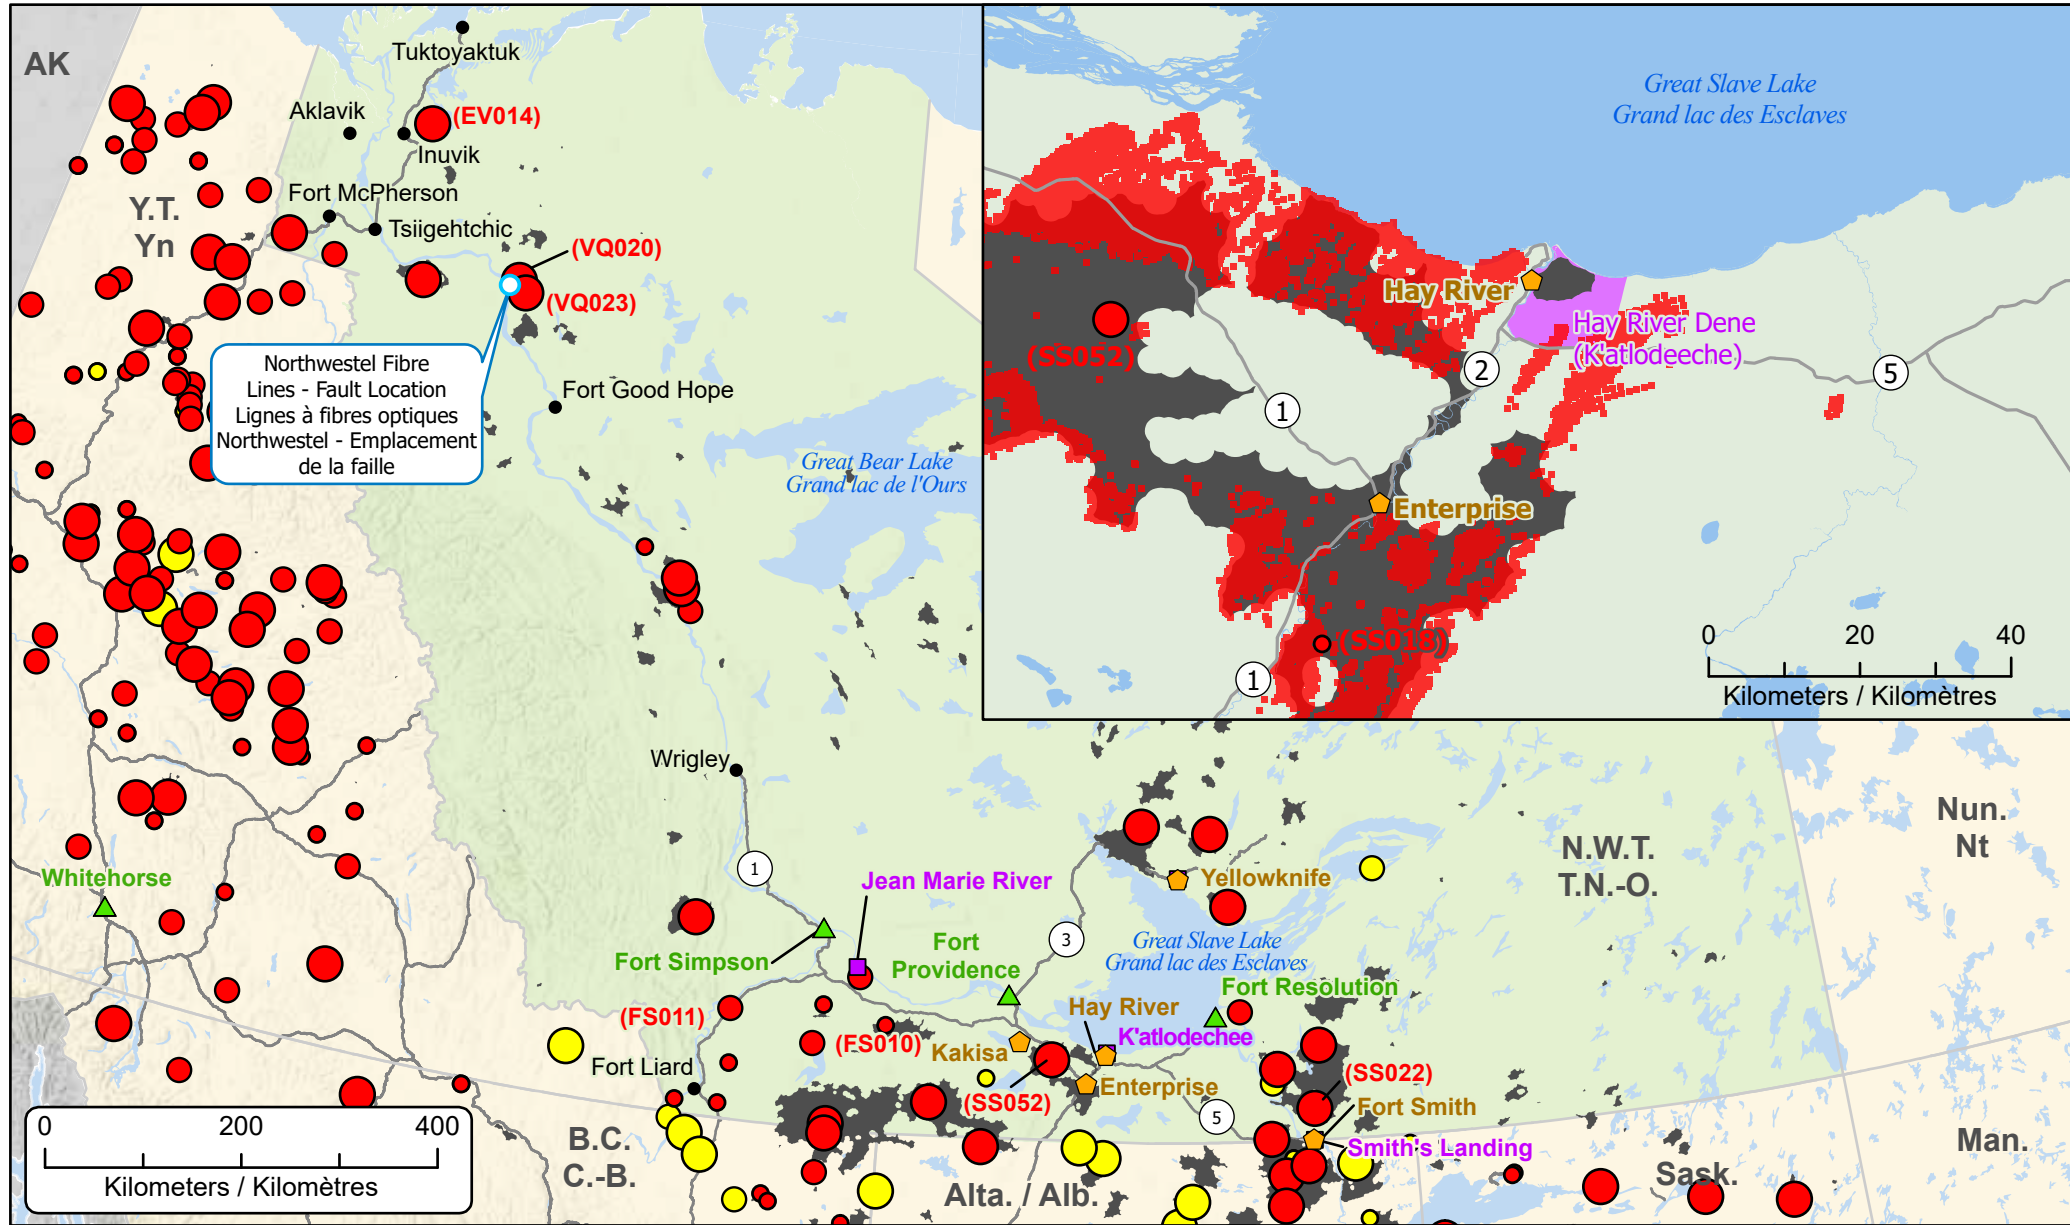

Wildfires in the Northwest Territories / Feux de forêt dans les Territoires du Nord-Ouest

Fires classified as out of control or being held, with full or modified response
Feux classifiés hors contrôle ou contenu avec réponse complète ou modifiée

Northwestel Fibre Lines - Fault Location
 Lignes à fibres optiques Northwestel - Emplacement de la faille

- Town / Ville
- 🏠 Community with evacuations / Communauté avec évacuations
- 🏡 First Nation with evacuations / Première Nation avec évacuations
- 🌲 Host Community / Communauté d'accueil
- 🛣 Highway / Autoroute

- 🔴 Hotspots (24hr) / Points chauds (24h)
- 🏠 First Nations Reserve / Réserve des Premières Nations
- 🌲 Fire Perimeter Estimate / Estimation du périmètre d'incendie

- Stage of Control / Stade de contrôle**
- 🔴 Out of Control / Hors contrôle
 - 🟡 Being Held / Contenu