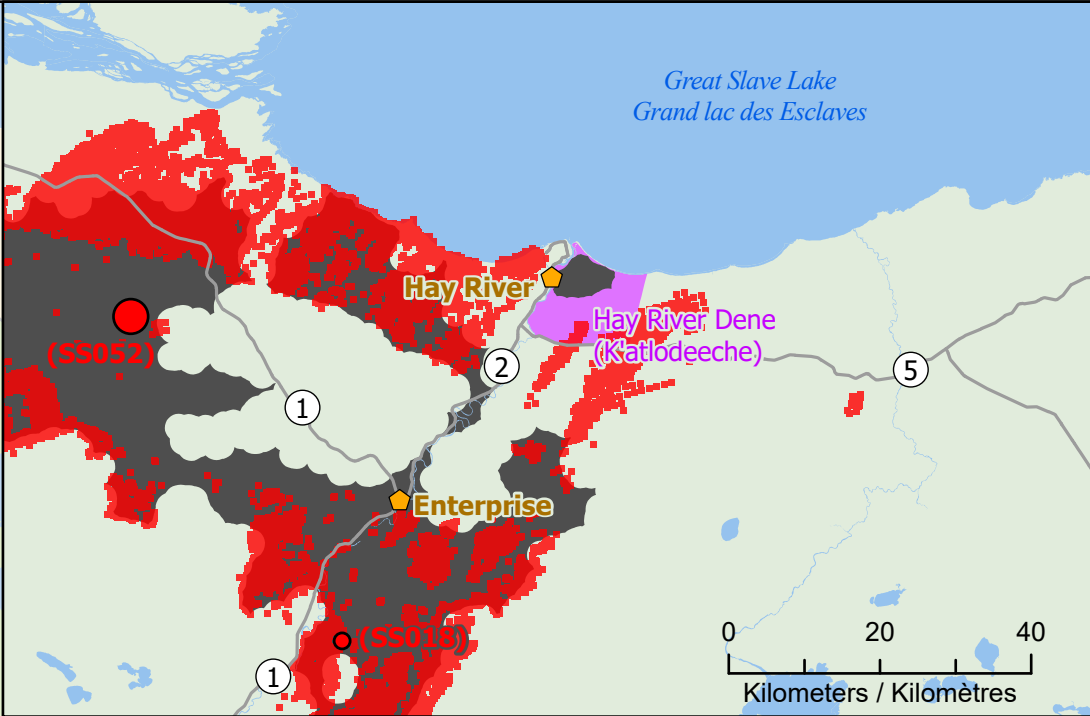

Wildfires in the Northwest Territories / Feux de forêt dans les Territoires du Nord-Ouest

Fires classified as out of control or being held, with full or modified response
Feux classifiés hors contrôle ou contenu avec réponse complète ou modifiée

Northwestel Fibre Lines - Fault Location
 Lignes à fibres optiques Northwestel - Emplacement de la faille

- Town / Ville
- 🏠 Community with evacuations / Communauté avec évacuations
- 🏡 First Nation with evacuations / Première Nation avec évacuations
- 🌲 Host Community / Communauté d'accueil
- 🛣 Highway / Autoroute

- 🔴 Hotspots (24hr) / Points chauds (24h)
- 🏠 First Nations Reserve / Réserve des Premières Nations
- 🌲 Fire Perimeter Estimate / Estimation du périmètre d'incendie

- Stage of Control / Stade de contrôle**
- 🔴 Out of Control / Hors contrôle
 - 🟡 Being Held / Contenu