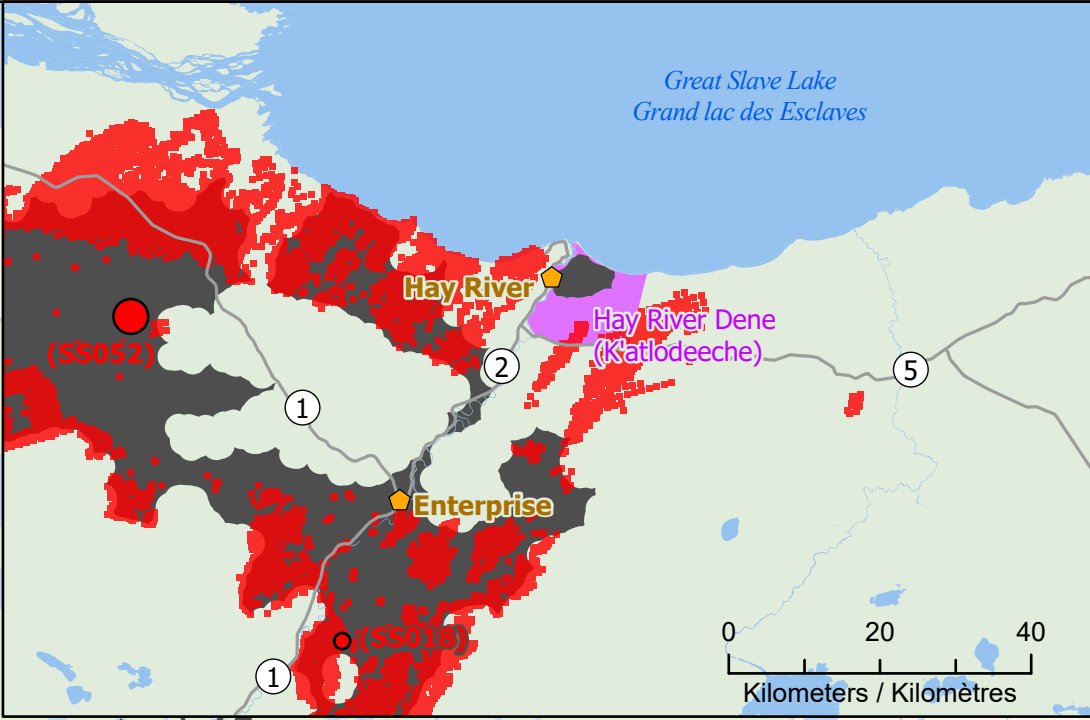

**Wildfires in the Northwest Territories / Feux de forêt dans les Territoires du Nord-Ouest**

*Fires classified as out of control or being held, with full or modified response*  
*Feux classifiés hors contrôle ou contenu avec réponse complète ou modifiée*

Northwestel Fibre Lines - Fault Location  
 Lignes à fibres optiques Northwestel - Emplacement de la faille

- Town / Ville
- 🏠 Community with evacuations / Communauté avec évacuations
- 🏠 First Nation with evacuations / Première Nation avec évacuations
- 🏠 Host Community / Communauté d'accueil
- 🛣 Highway / Autoroute

- Hotspots (24hr) / Points chauds (24h)
- 🏠 First Nations Reserve / Réserve des Premières Nations
- 🏠 Fire Perimeter Estimate / Estimation du périmètre d'incendie

- Stage of Control / Stade de contrôle**
- Out of Control / Hors contrôle
  - Being Held / Contenu