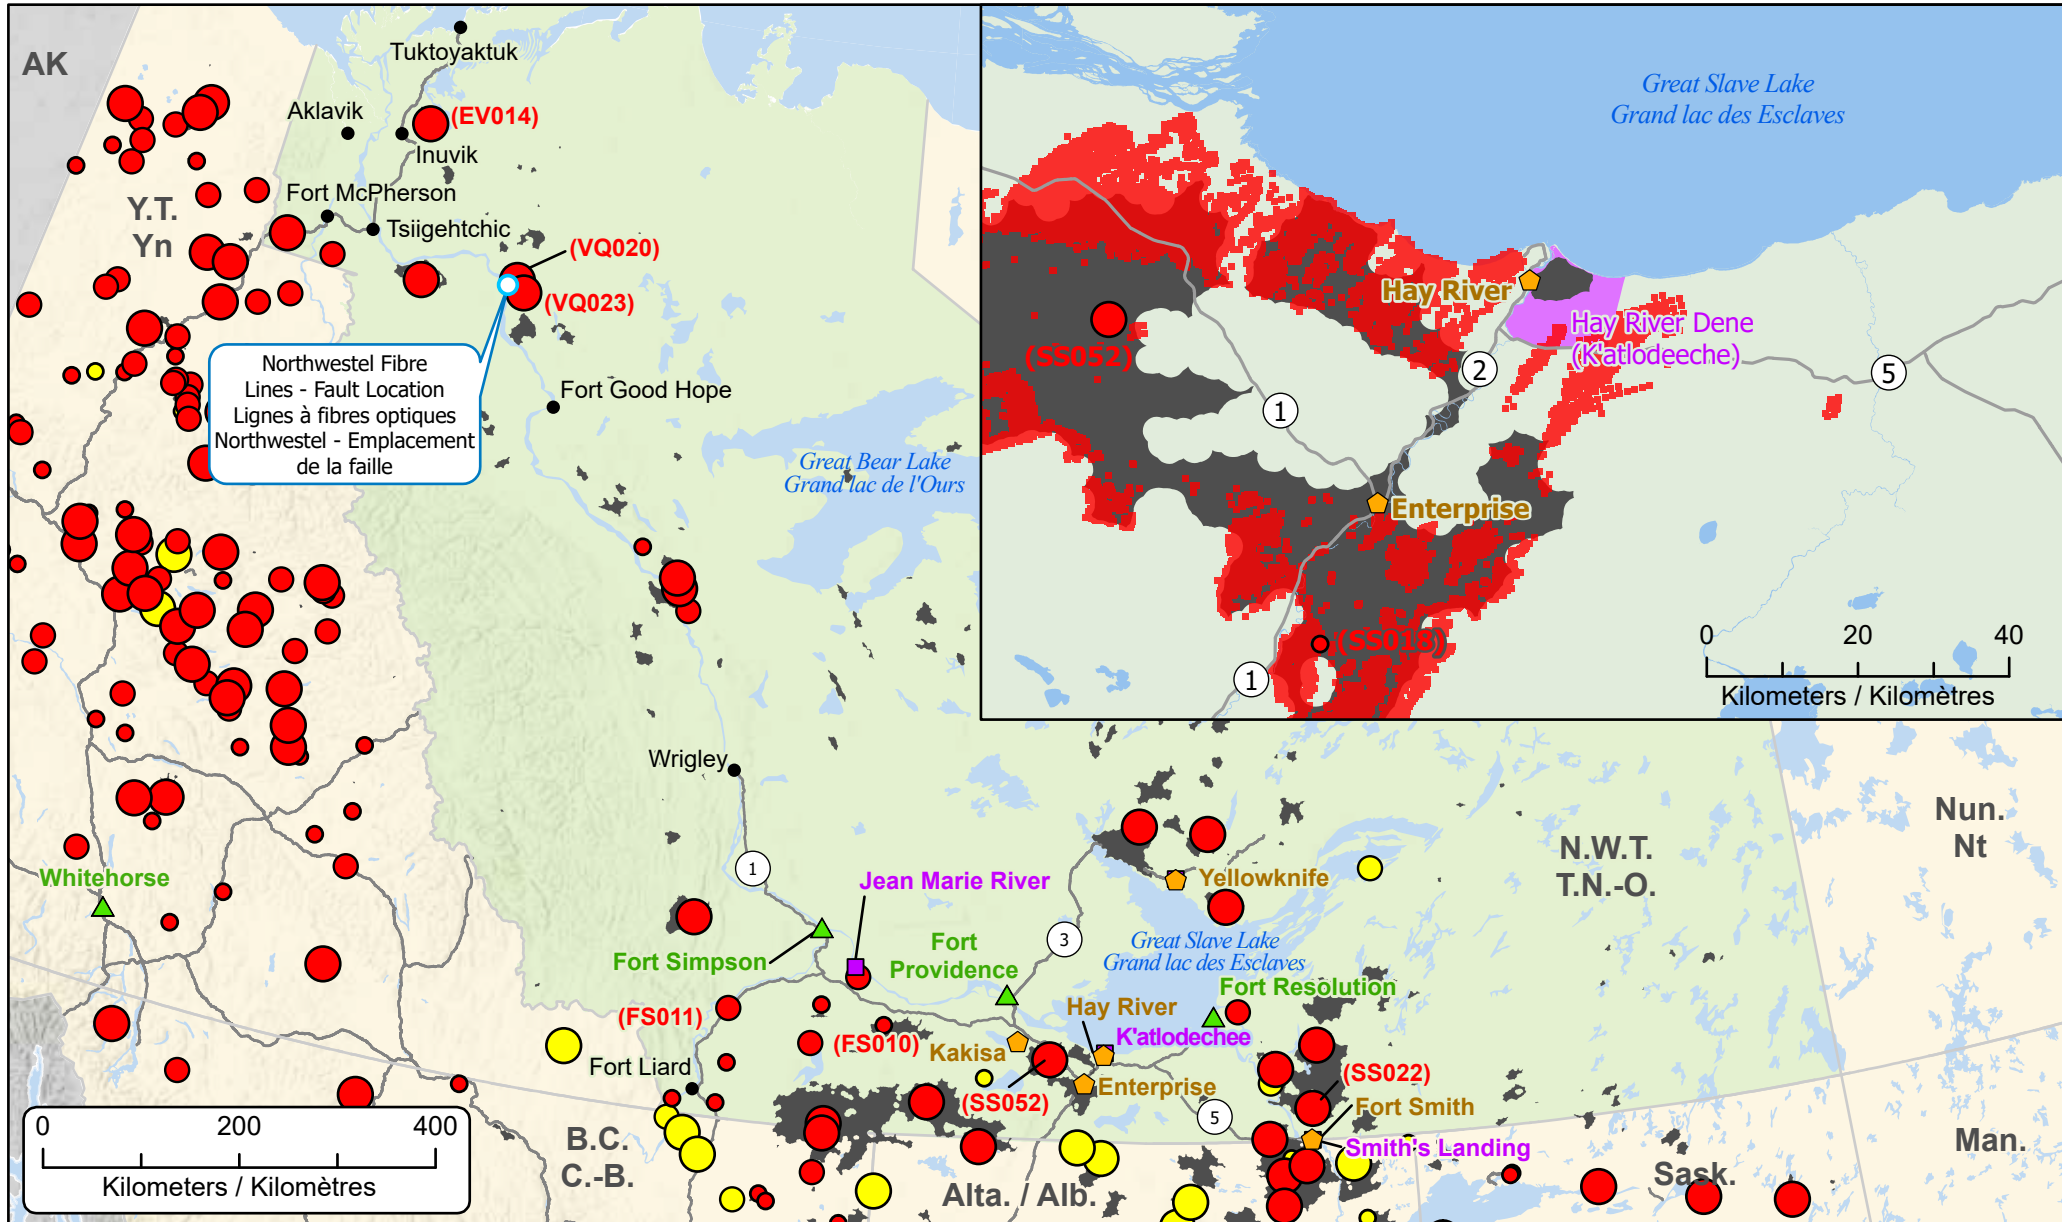

**Wildfires in the Northwest Territories / Feux de forêt dans les Territoires du Nord-Ouest**

*Fires classified as out of control or being held, with full or modified response*  
*Feux classifiés hors contrôle ou contenu avec réponse complète ou modifiée*

Northwestel Fibre Lines - Fault Location  
 Lignes à fibres optiques Northwestel - Emplacement de la faille

- Town / Ville
- 🏠 Community with evacuations / Communauté avec évacuations
- 🏠 First Nation with evacuations / Première Nation avec évacuations
- 🏠 Host Community / Communauté d'accueil
- 🛣 Highway / Autoroute

- Hotspots (24hr) / Points chauds (24h)
- 🏠 First Nations Reserve / Réserve des Premières Nations
- 🏠 Fire Perimeter Estimate / Estimation du périmètre d'incendie

- Stage of Control / Stade de contrôle**
- Out of Control / Hors contrôle
  - Being Held / Contenu

- Fire Size / Taille de l'incendie**
- 1 - 100 Hectares
  - 100 - 999 Hectares
  - > 1000 Hectares