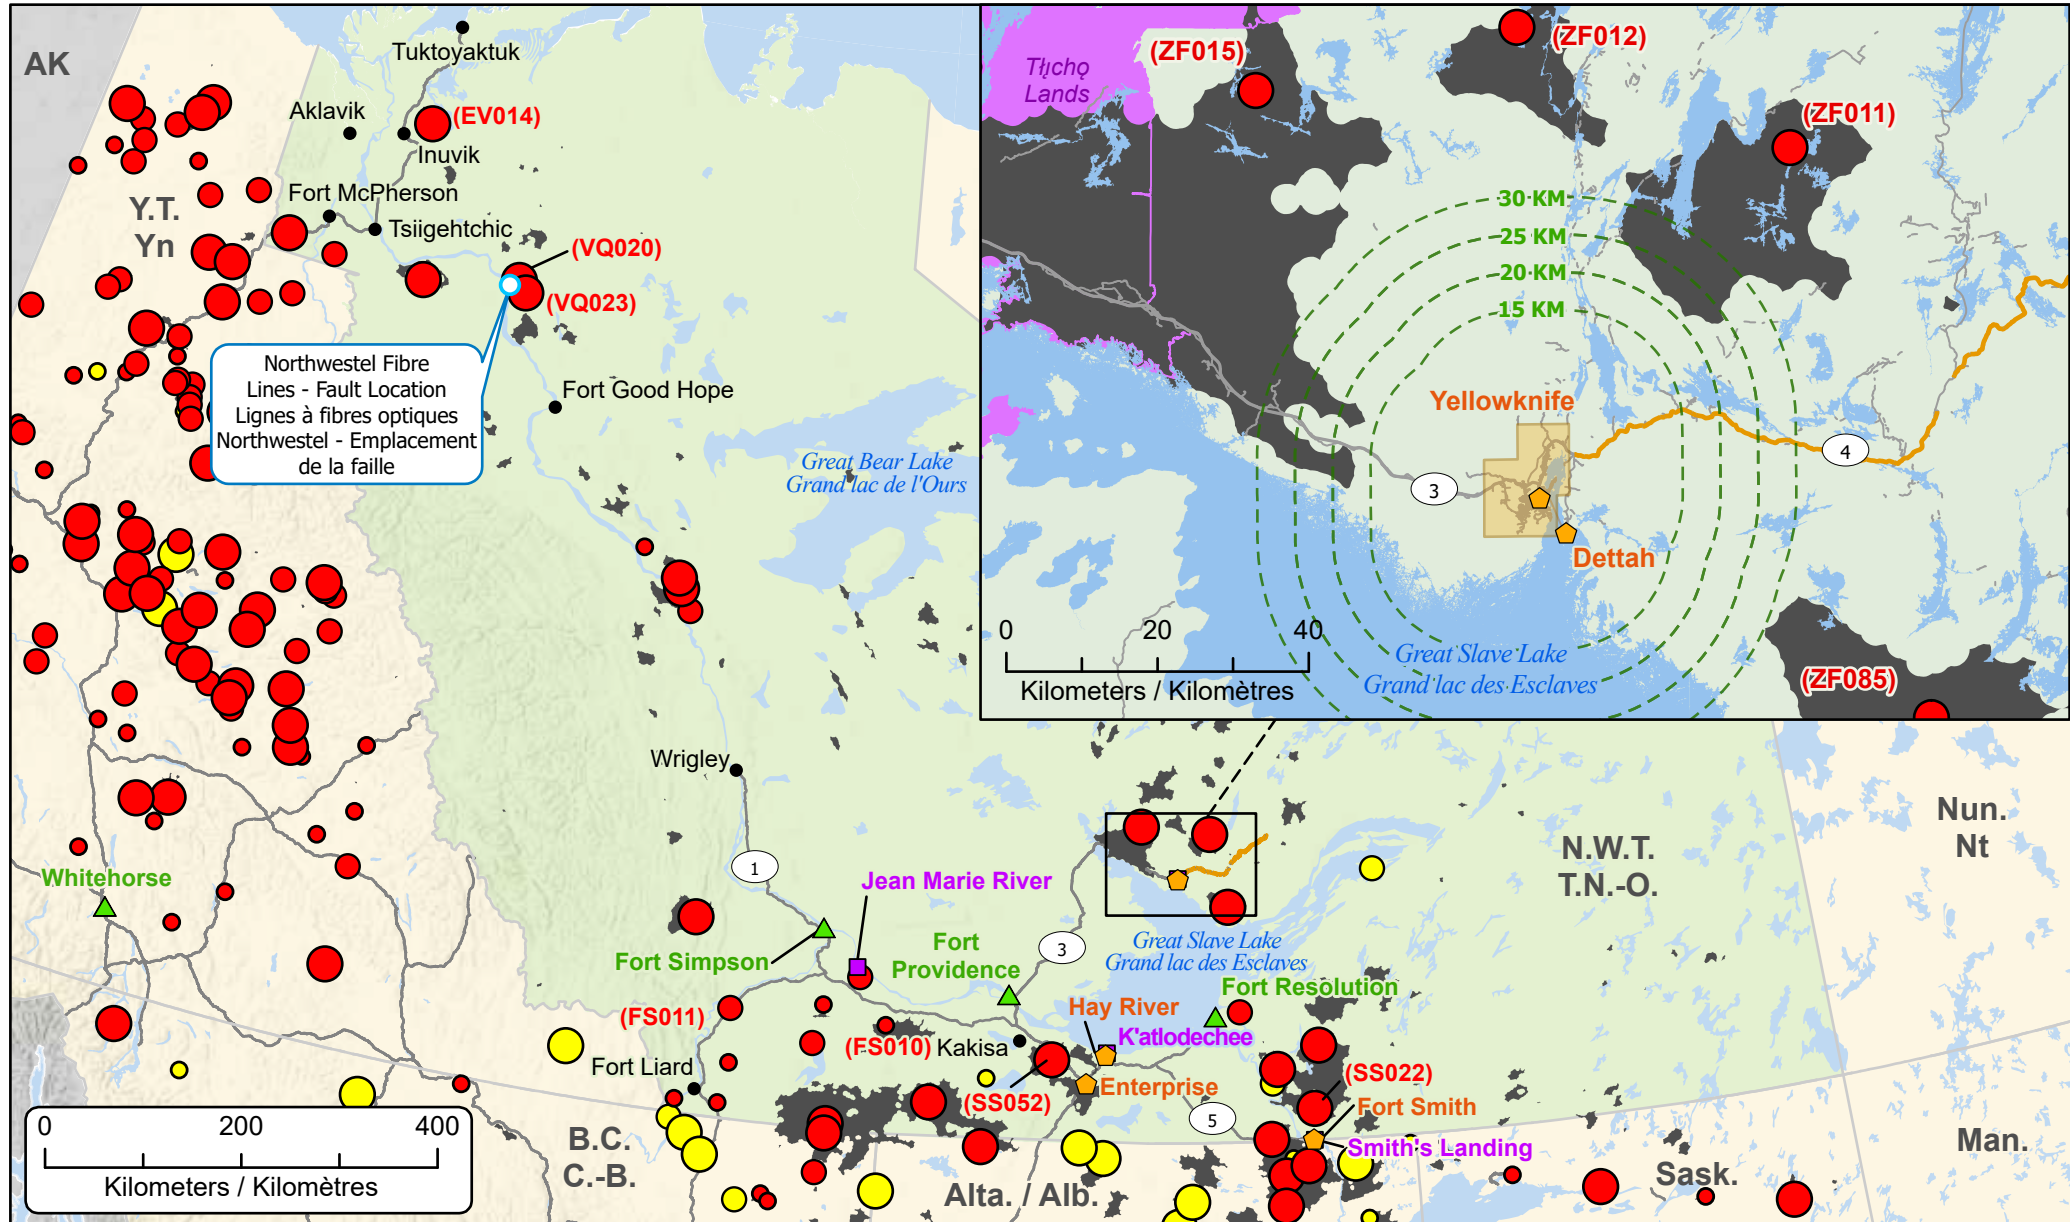

Wildfires in the Northwest Territories / Feux de forêt dans les Territoires du Nord-Ouest

Fires classified as out of control or being held, with full or modified response
Feux classifiés hors contrôle ou contenu avec réponse complète ou modifiée

- Town / Ville
- 🏠 Community with evacuations / Communauté avec évacuations
- 🏠 First Nation with evacuations / Première Nation avec évacuations
- 🏠 Host Community / Communauté d'accueil
- 🛣 Highway / Autoroute

- 🛤 Ingraham Trail
- 📏 Distance from Yellowknife / Distance de Yellowknife
- 📏 Yellowknife Boundary / Limite de Yellowknife
- 🏠 First Nations Reserve / Réserve des Premières Nations
- 🔥 Fire Perimeter Estimate / Estimation du périmètre d'incendie

- Stage of Control / Stade de contrôle**
- 🔴 Out of Control / Hors contrôle
 - 🟡 Being Held / Contenu

- Fire Size / Taille de l'incendie**
- 1 - 100 Hectares
 - 100 - 999 Hectares
 - > 1000 Hectares