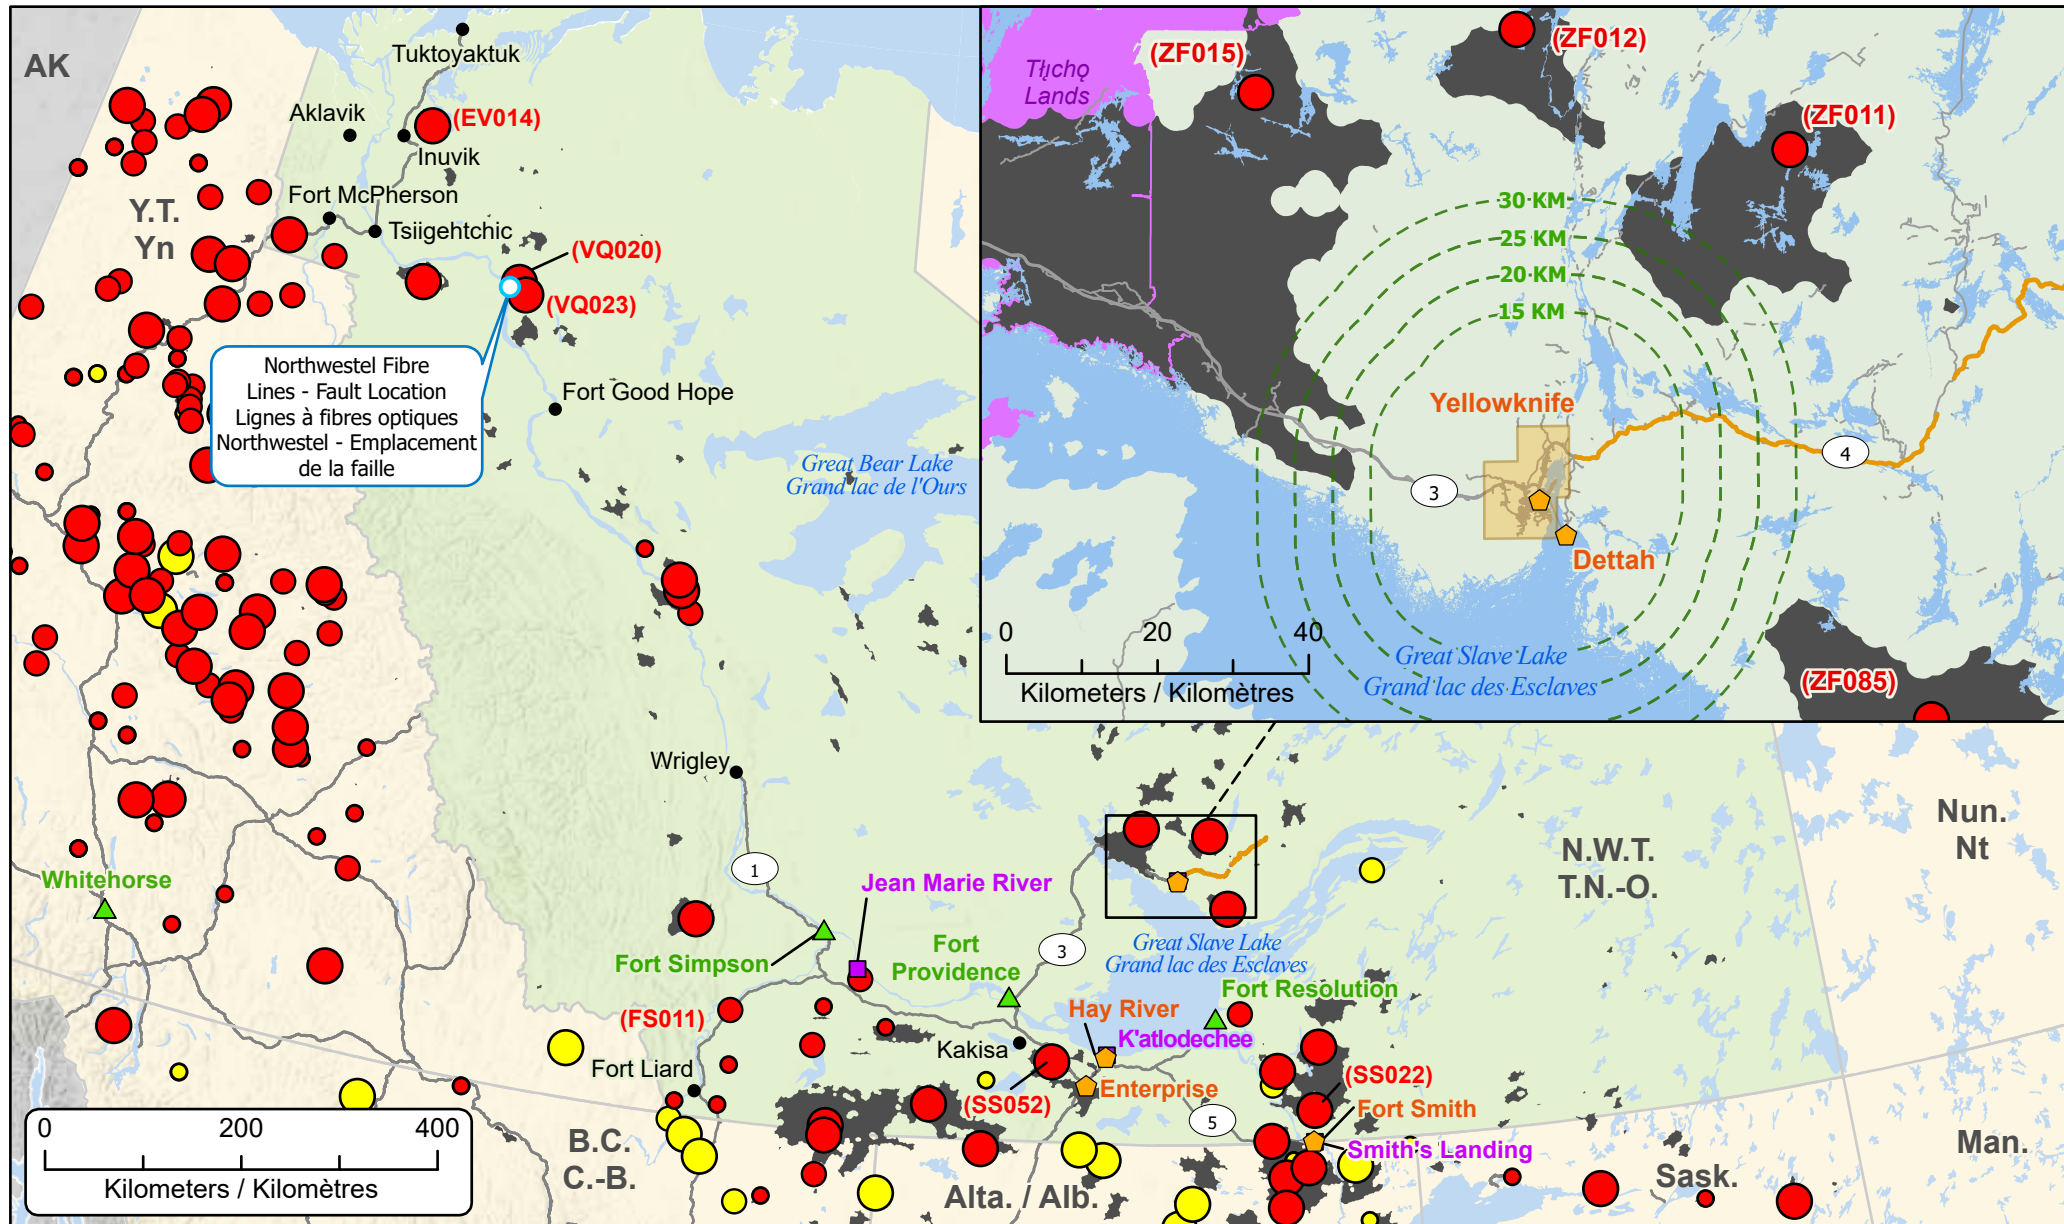

Wildfires in the Northwest Territories / Feux de forêt dans les Territoires du Nord-Ouest

Fires classified as out of control or being held, with full or modified response
Feux classifiés hors contrôle ou contenu avec réponse complète ou modifiée

- Town / Ville
- 🏠 Community with evacuations / Communauté avec évacuations
- 🏠 First Nation with evacuations / Première Nation avec évacuations
- 🏠 Host Community / Communauté d'accueil
- 🛣 Highway / Autoroute

- 🛤 Inghram Trail
- 📏 Distance from Yellowknife / Distance de Yellowknife
- 📏 Yellowknife Boundary / Limite de Yellowknife
- 🏠 First Nations Reserve / Réserve des Premières Nations
- 🔥 Fire Perimeter Estimate / Estimation du périmètre d'incendie

- Stage of Control / Stade de contrôle**
- 🔴 Out of Control / Hors contrôle
 - 🟡 Being Held / Contenu

- Fire Size / Taille de l'incendie**
- 1 - 100 Hectares
 - 100 - 999 Hectares
 - > 1000 Hectares