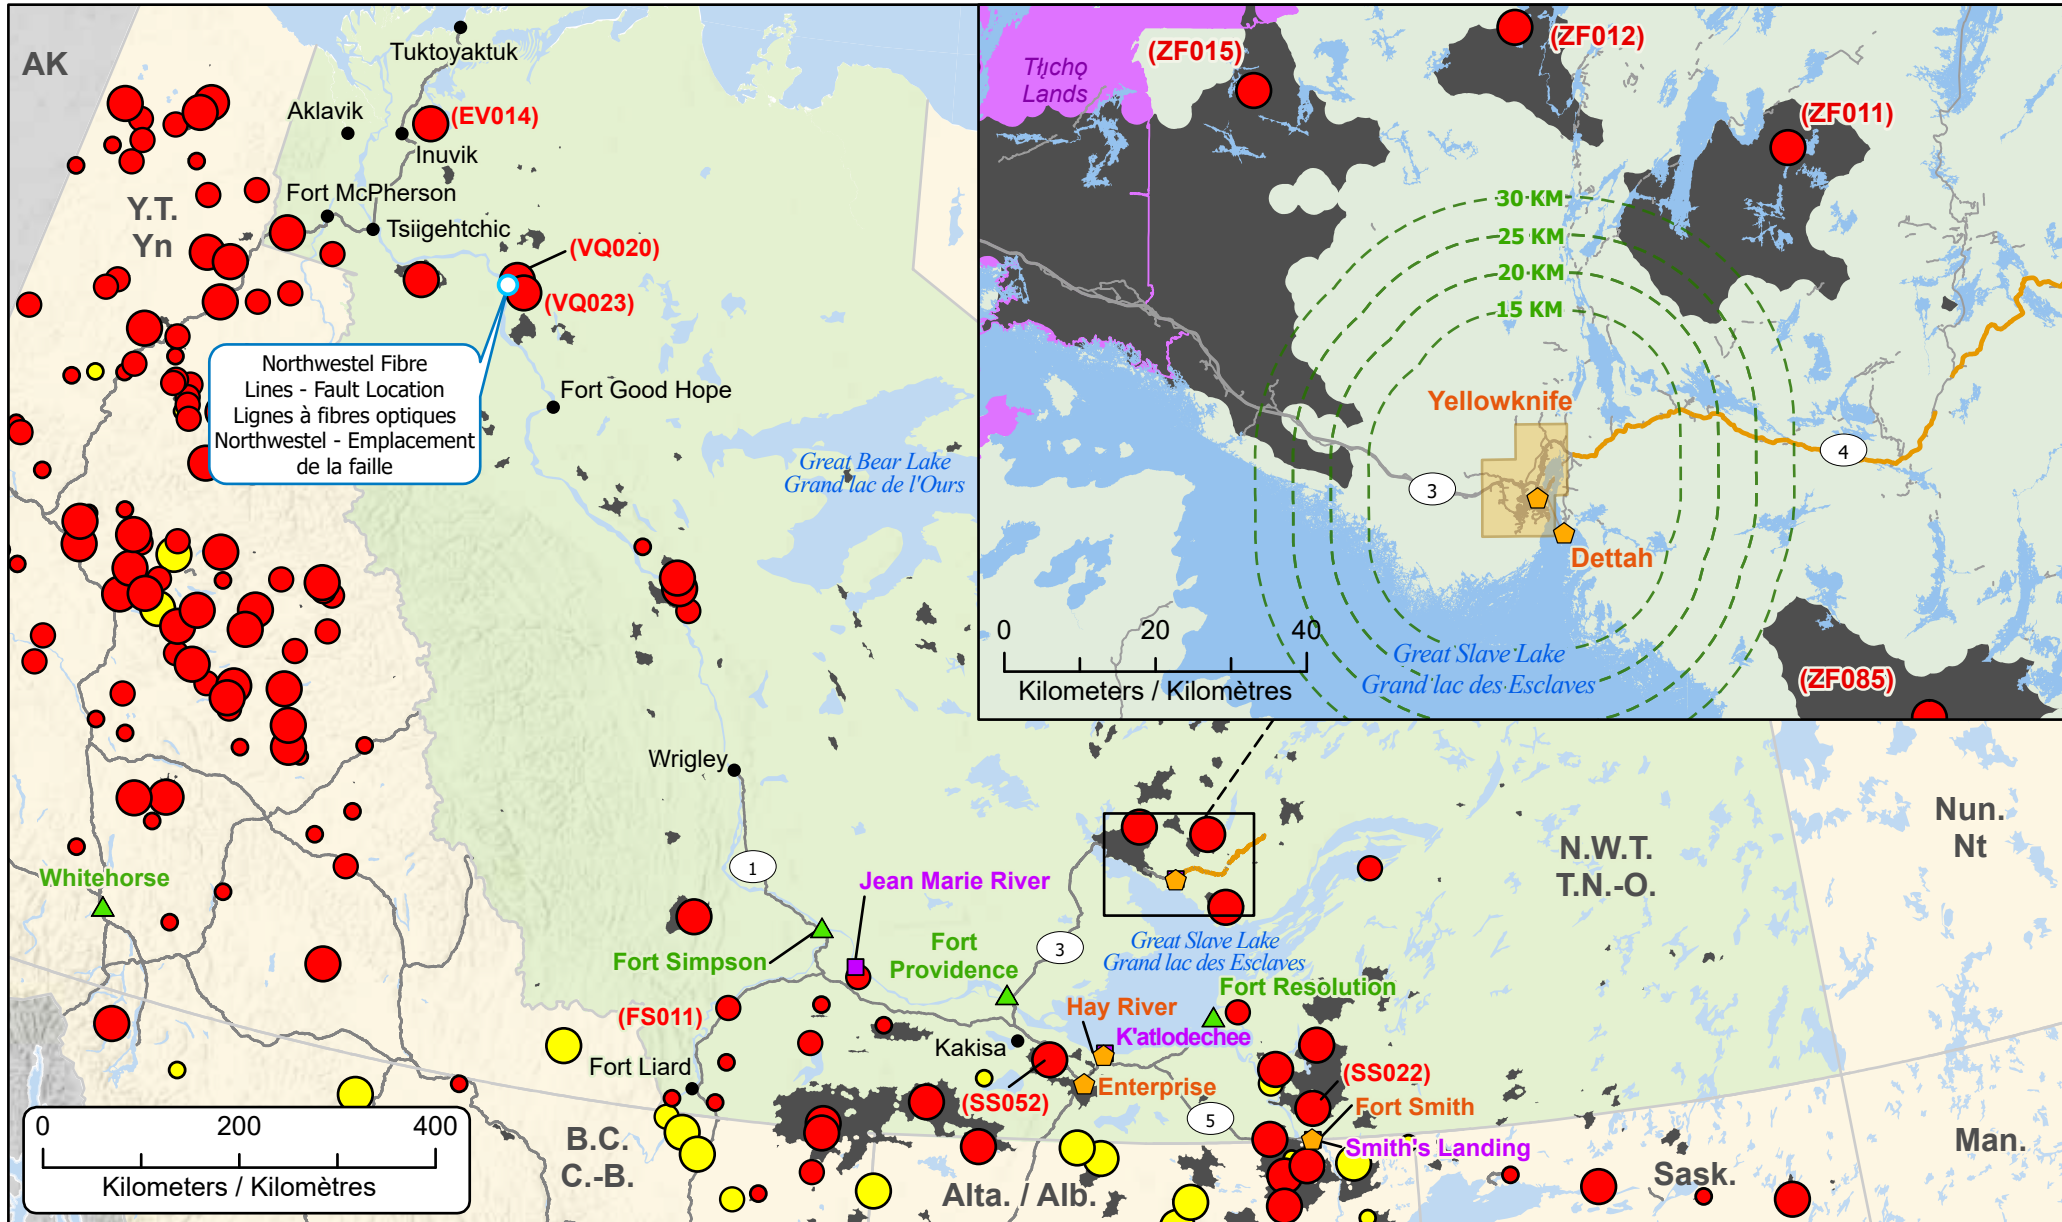

**Wildfires in the Northwest Territories / Feux de forêt dans les Territoires du Nord-Ouest**

*Fires classified as out of control or being held, with full or modified response*  
*Feux classifiés hors contrôle ou contenu avec réponse complète ou modifiée*

Northwestel Fibre  
 Lines - Fault Location  
 Lignes à fibres optiques  
 Northwestel - Emplacement  
 de la faille

- Town / Ville
- 🏠 Community with evacuations / Communauté avec évacuations
- 🏡 First Nation with evacuations / Première Nation avec évacuations
- 🏠 Host Community / Communauté d'accueil
- 🛣 Highway / Autoroute

- 🛤 Ingraham Trail
- 📏 Distance from Yellowknife / Distance de Yellowknife
- 📏 Yellowknife Boundary / Limite de Yellowknife
- 🏠 First Nations Reserve / Réserve des Premières Nations
- 🔥 Fire Perimeter Estimate / Estimation du périmètre d'incendie

- Stage of Control / Stade de contrôle**
- 🔴 Out of Control / Hors contrôle
  - 🟡 Being Held / Contenu

- Fire Size / Taille de l'incendie**
- 1 - 100 Hectares
  - 100 - 999 Hectares
  - > 1000 Hectares