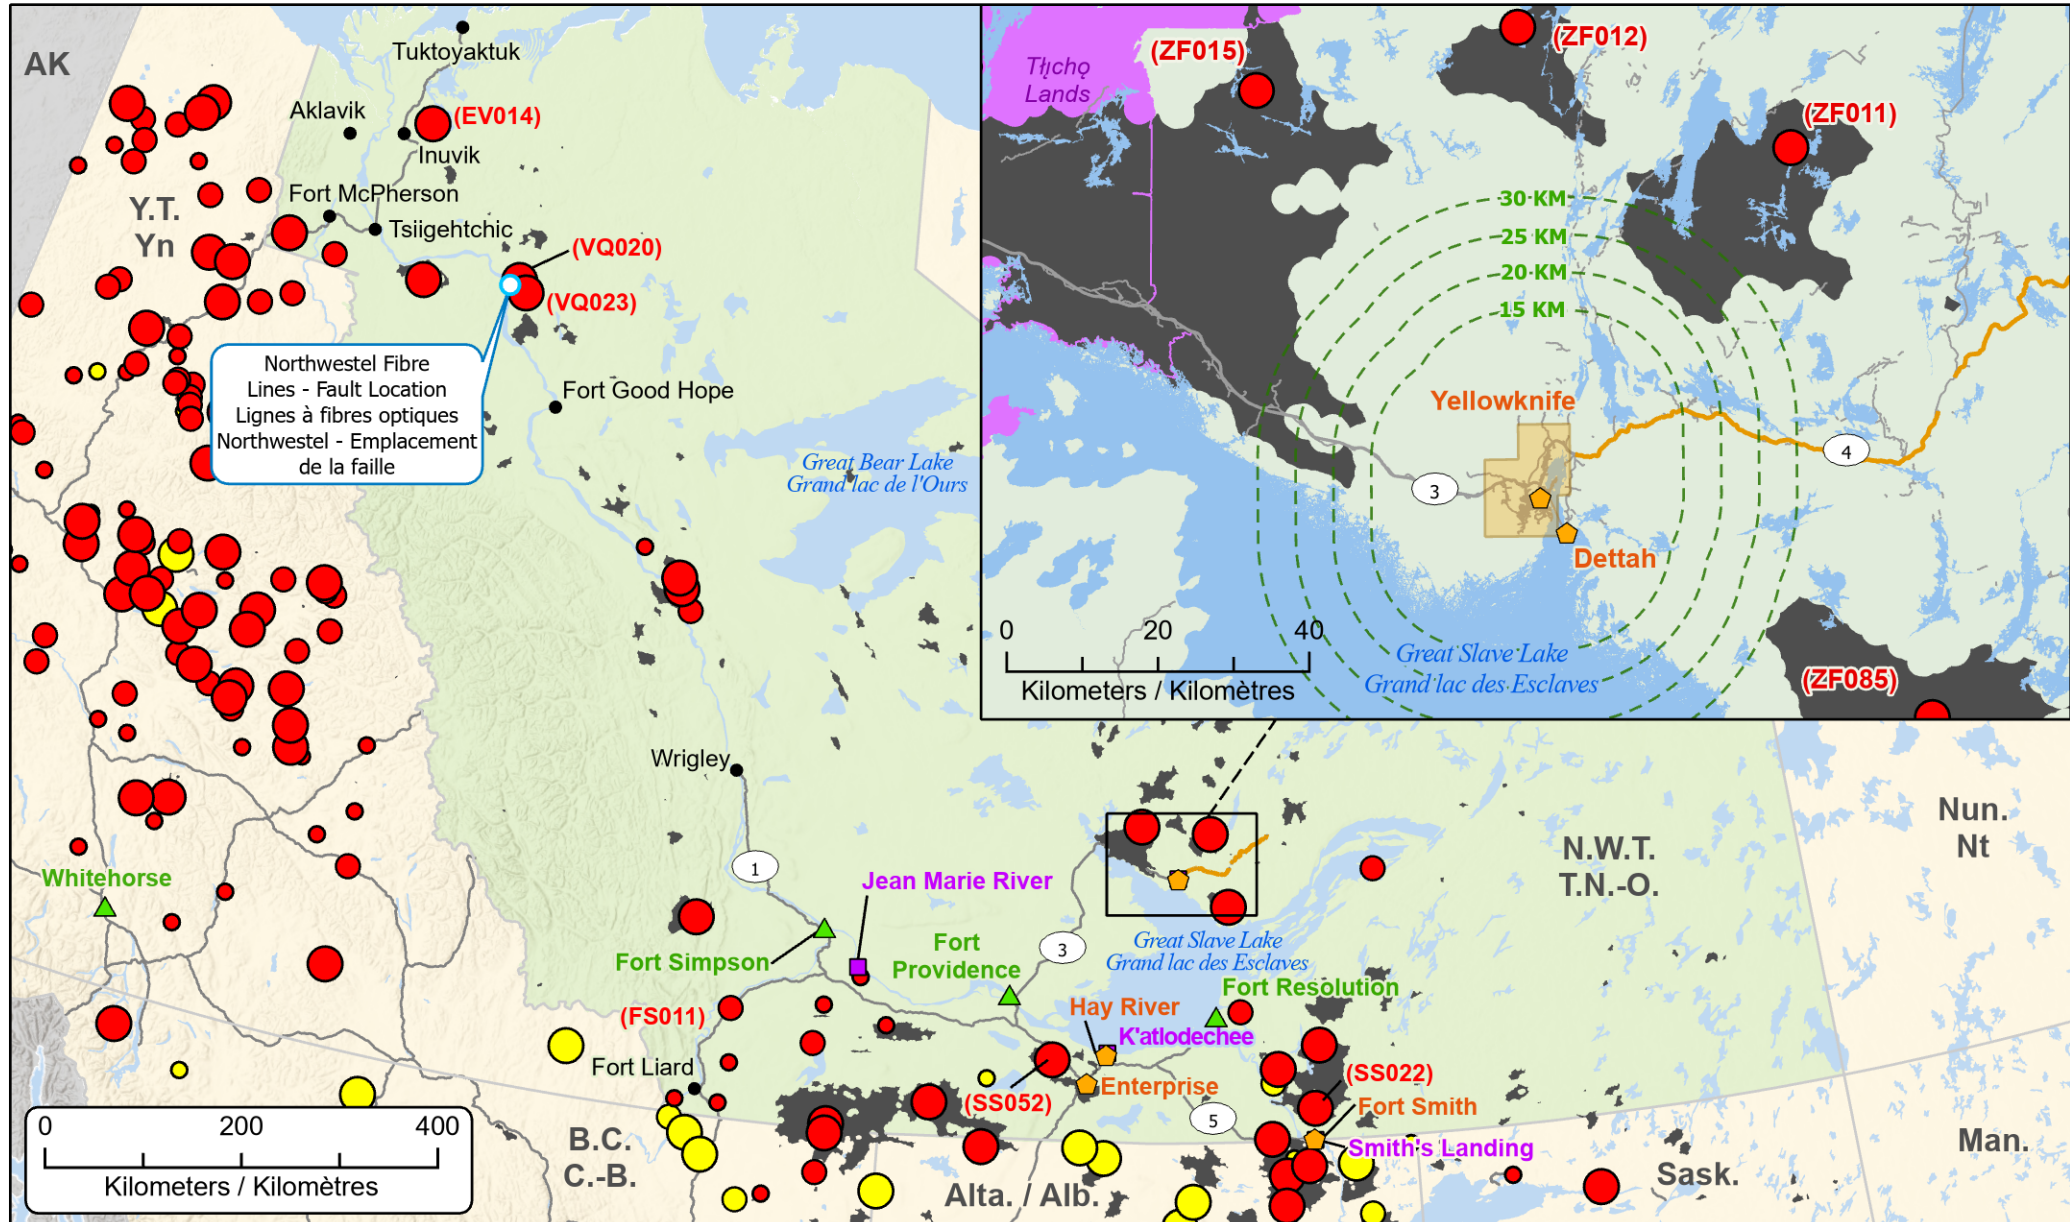

Wildfires in the Northwest Territories / Feux de forêt dans les Territoires du Nord-Ouest

Fires classified as out of control or being held, with full or modified response
Feux classifiés hors contrôle ou contenu avec réponse complète ou modifiée

Northwestel Fibre Lines - Fault Location
 Lignes à fibres optiques Northwestel - Emplacement de la faille

- Town / Ville
- 🏠 Community with evacuations / Communauté avec évacuations
- 🏠 First Nation with evacuations / Première Nation avec évacuations
- 🏠 Host Community / Communauté d'accueil
- 🛣 Highway / Autoroute

- 🛤 Ingraham Trail
- 📏 Distance from Yellowknife / Distance de Yellowknife
- 📏 Yellowknife Boundary / Limite de Yellowknife
- 🏠 First Nations Reserve / Réserve des Premières Nations
- 🔥 Fire Perimeter Estimate / Estimation du périmètre d'incendie

- Stage of Control / Stade de contrôle**
- 🔴 Out of Control / Hors contrôle
 - 🟡 Being Held / Contenu

- Fire Size / Taille de l'incendie**
- 1 - 100 Hectares
 - 100 - 999 Hectares
 - > 1000 Hectares