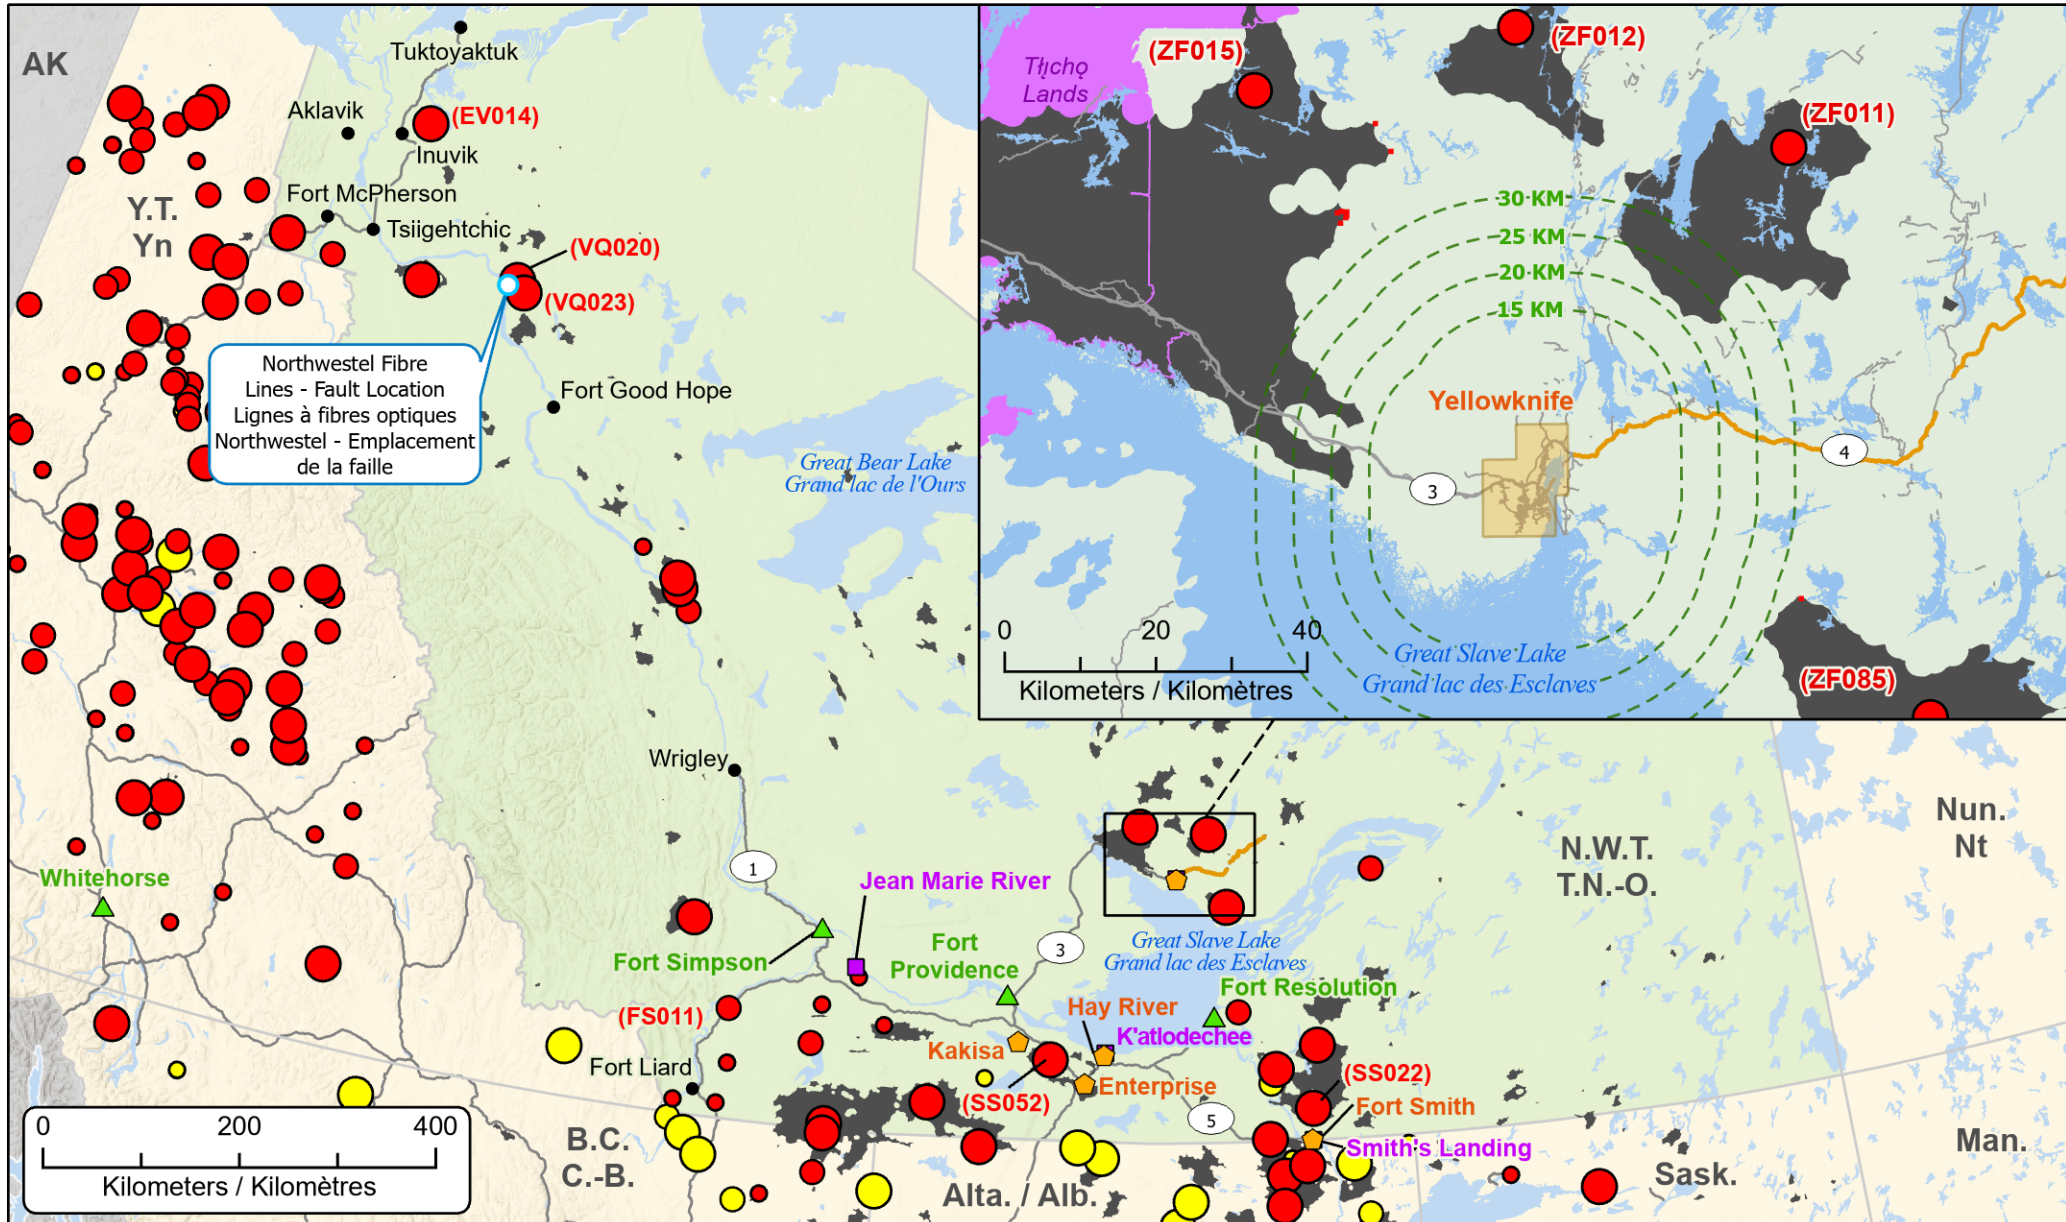

**Wildfires in the Northwest Territories / Feux de forêt dans les Territoires du Nord-Ouest**

Fires classified as out of control or being held, with full or modified response  
 Feux classifiés hors contrôle ou contenu avec réponse complète ou modifiée

Northwestel Fibre Lines - Fault Location  
 Lignes à fibres optiques Northwestel - Emplacement de la faille

- Town / Ville
- 🏠 Community with evacuations / Communauté avec évacuations
- 🏡 First Nation with evacuations / Première Nation avec évacuations
- 🏠 Host Community / Communauté d'accueil
- 🔥 Hotspots (24hr) / Points chauds (24h)

- 🛣 Highway / Autoroute
- 🛤 Ingraham Trail
- 📏 Distance from Yellowknife / Distance de Yellowknife
- 📐 Yellowknife Boundary / Limite de Yellowknife
- 🏠 First Nations Reserve / Réserve des Premières Nations
- 🔥 Fire Perimeter Estimate / Estimation du périmètre d'incendie

- Stage of Control / Stade de contrôle**
- 🔴 Out of Control / Hors contrôle
  - 🟡 Being Held / Contenu

- Fire Size / Taille de l'incendie**
- 1 - 100 Hectares
  - 100 - 999 Hectares
  - > 1000 Hectares