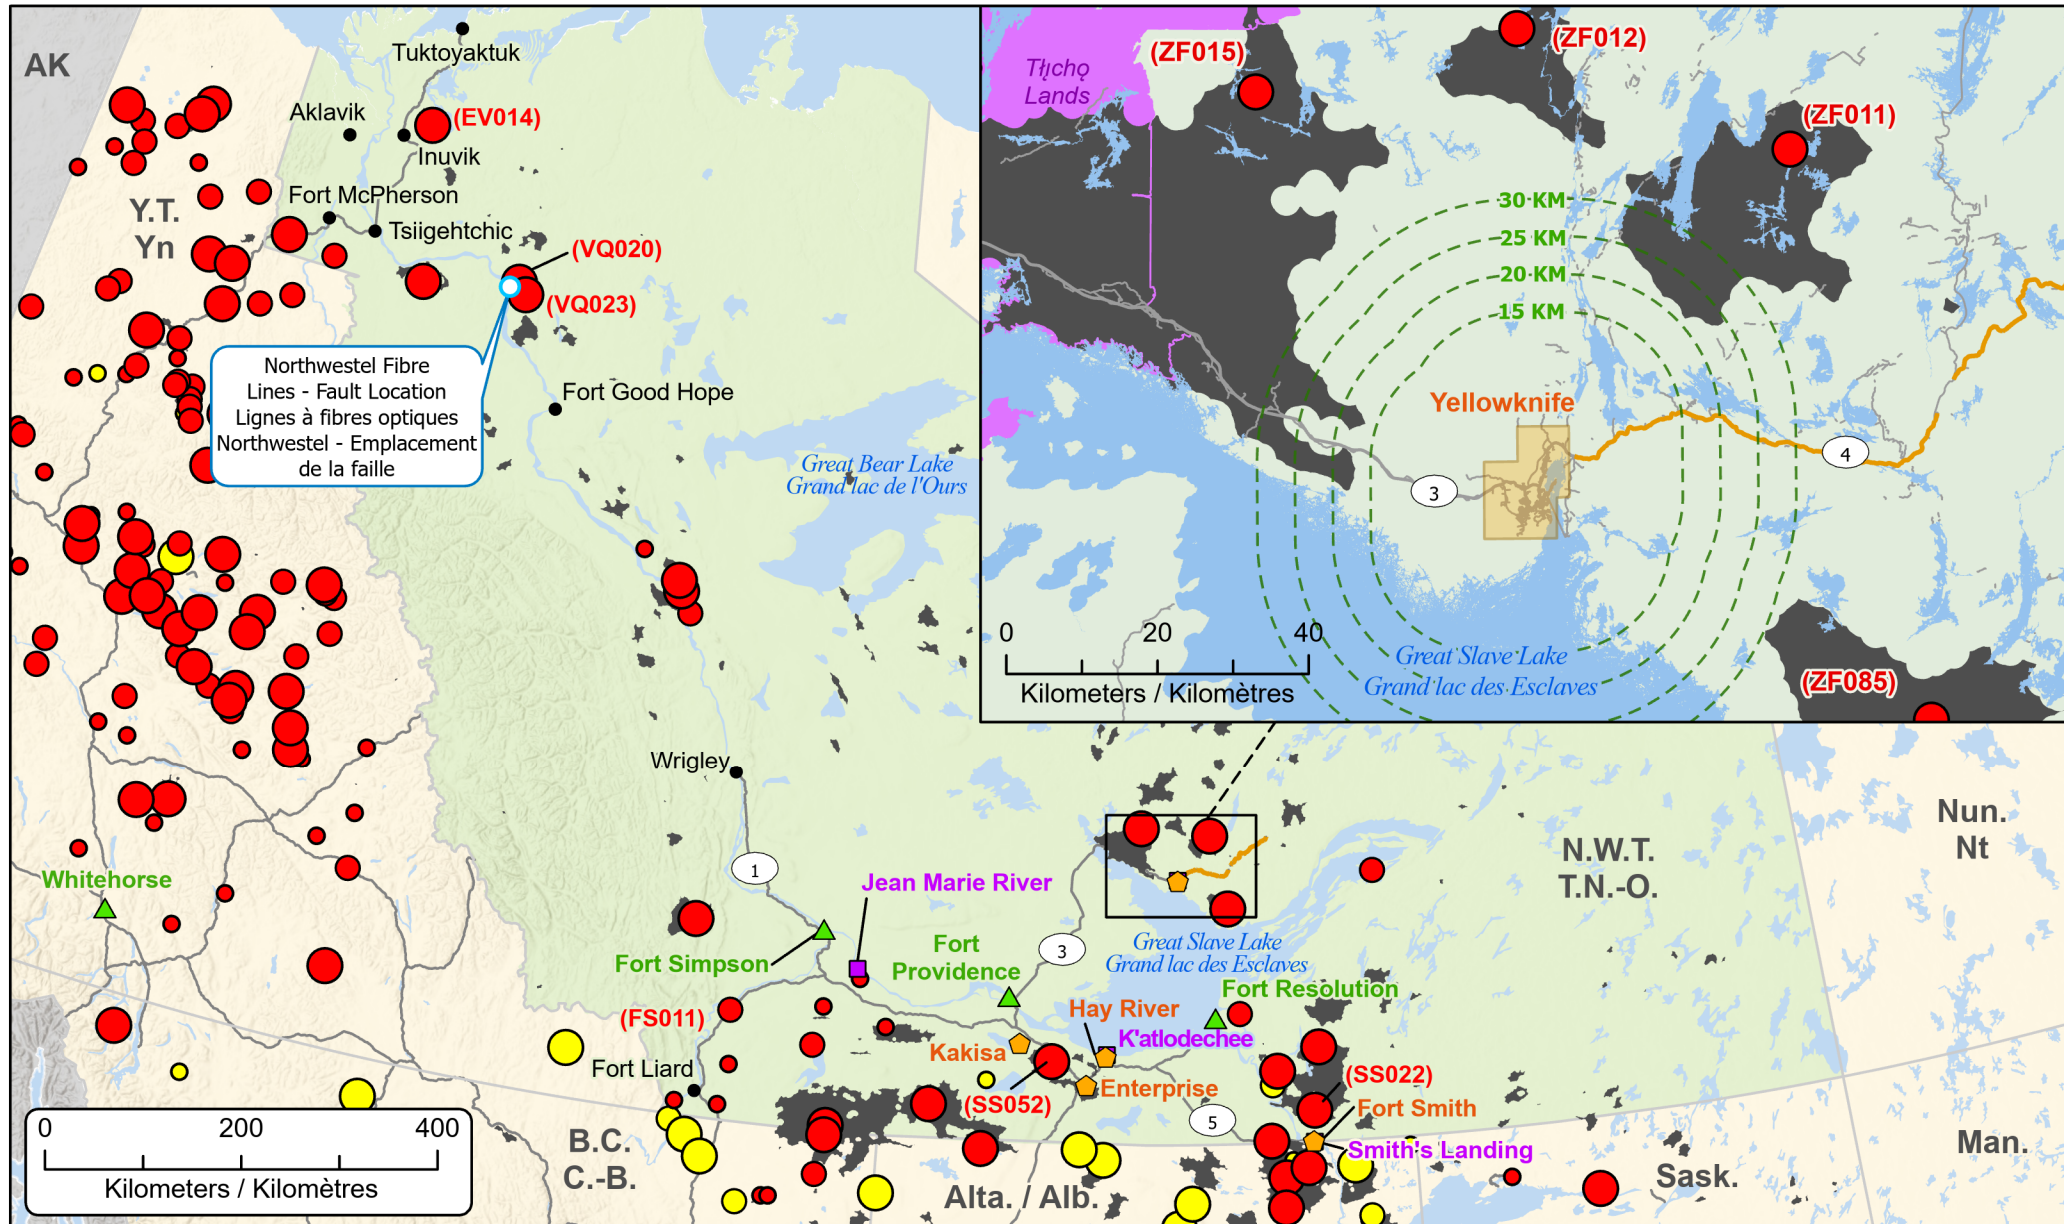

Wildfires in the Northwest Territories / Feux de forêt dans les Territoires du Nord-Ouest

Fires classified as out of control or being held, with full or modified response
Feux classifiés hors contrôle ou contenu avec réponse complète ou modifiée

Northwestel Fibre Lines - Fault Location
 Lignes à fibres optiques Northwestel - Emplacement de la faille

- Town / Ville
- 🏠 Community with evacuations / Communauté avec évacuations
- 🏠 First Nation with evacuations / Première Nation avec évacuations
- 🏠 Host Community / Communauté d'accueil
- 🔥 Hotspots (24hr) / Points chauds (24h)

- 🛣 Highway / Autoroute
- 🛤 Ingraham Trail
- 📏 Distance from Yellowknife / Distance de Yellowknife
- 📏 Yellowknife Boundary / Limite de Yellowknife
- 🏠 First Nations Reserve / Réserve des Premières Nations
- 🔥 Fire Perimeter Estimate / Estimation du périmètre d'incendie

- Stage of Control / Stade de contrôle**
- 🔴 Out of Control / Hors contrôle
 - 🟡 Being Held / Contenu

- Fire Size / Taille de l'incendie**
- 1 - 100 Hectares
 - 100 - 999 Hectares
 - > 1000 Hectares