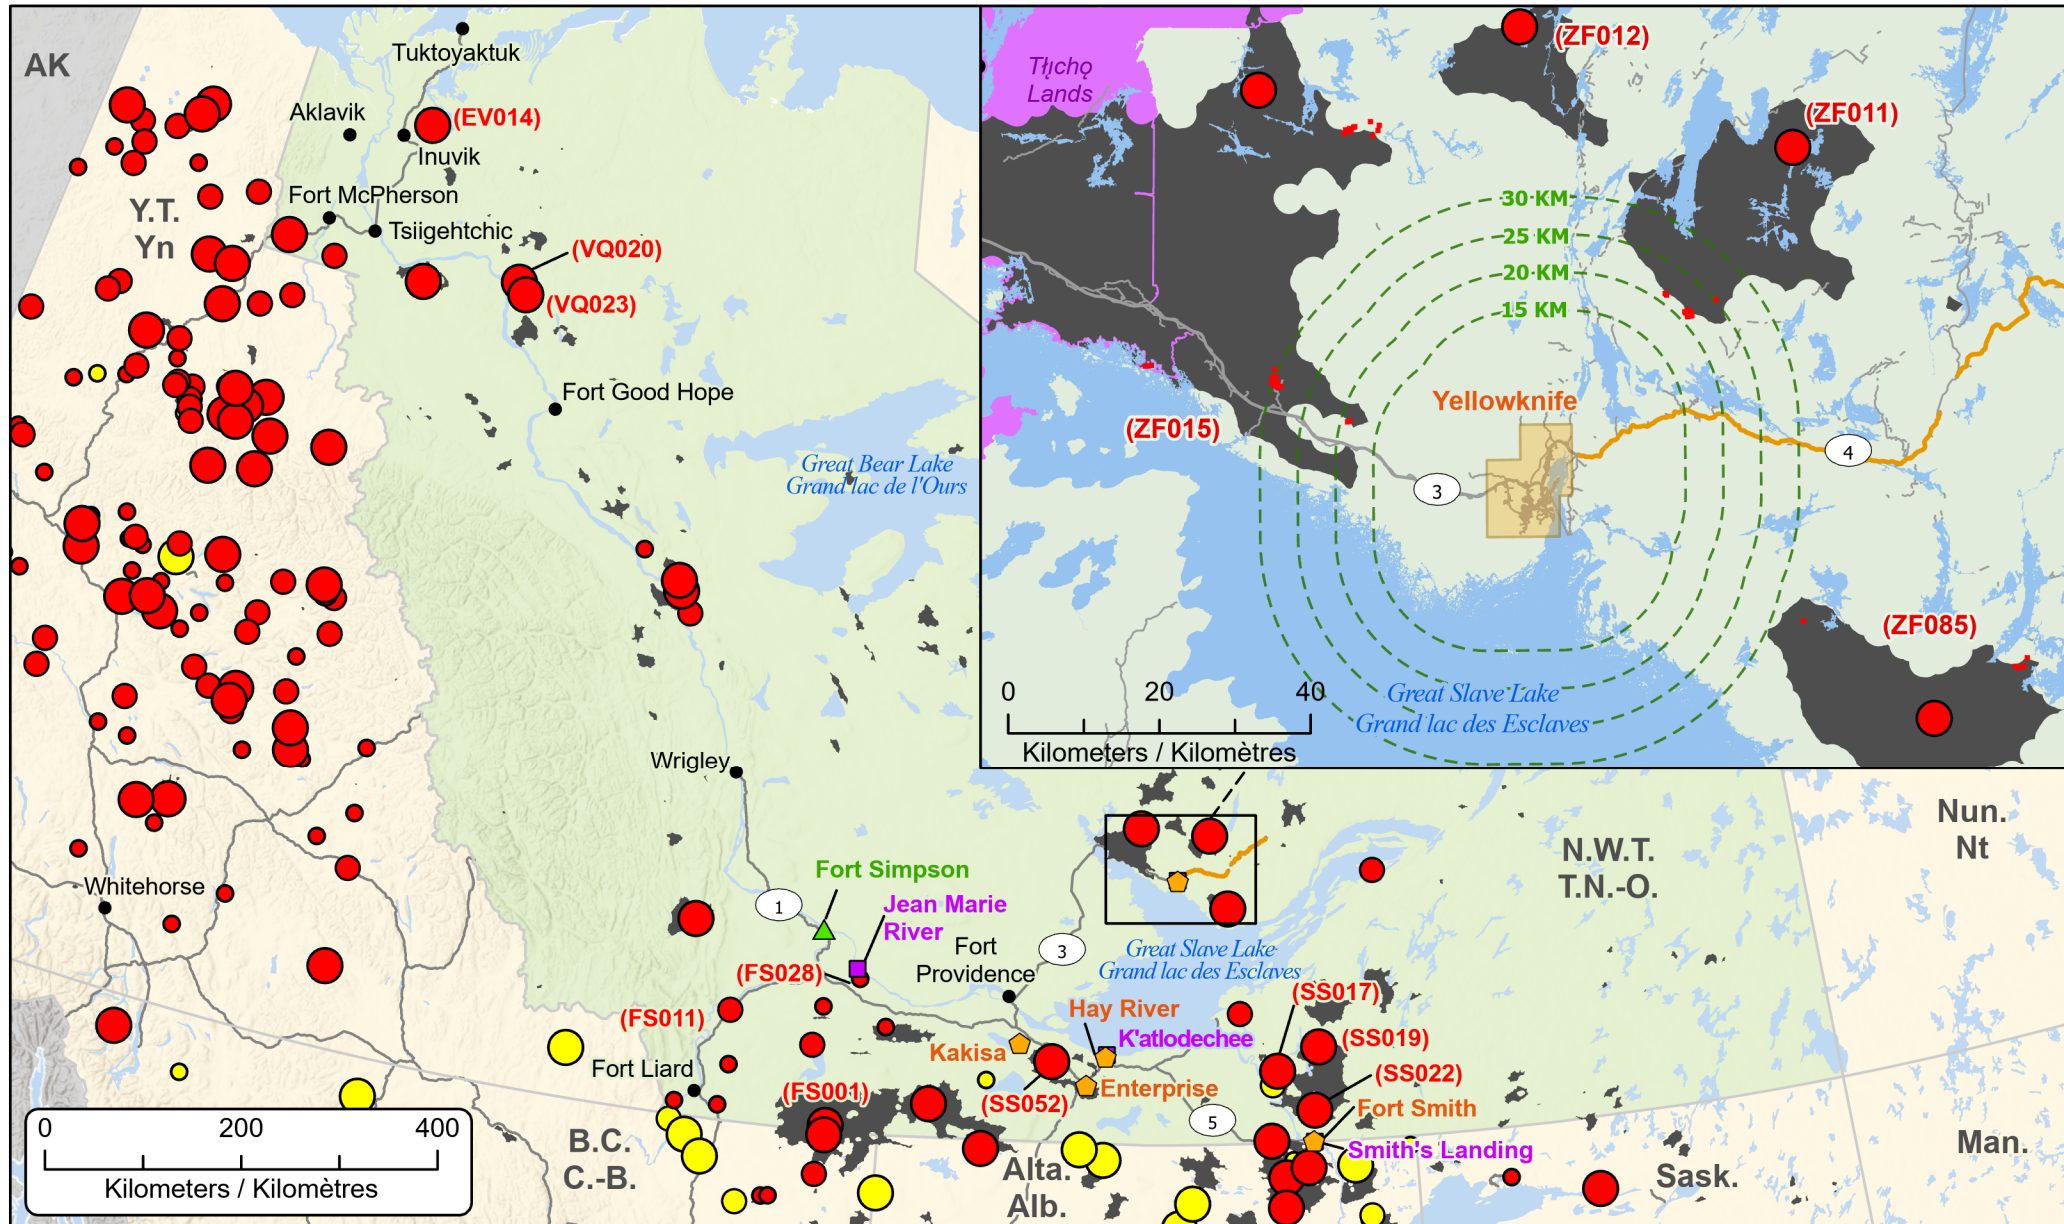

Wildfires in the Northwest Territories / Feux de forêt dans les Territoires du Nord-Ouest

Fires classified as out of control or being held, with full or modified response
Feux classifiés hors contrôle ou contenu avec réponse complète ou modifiée

- Town / Ville
- 🏠 Community with evacuations / Communauté avec évacuations
- 🏡 First Nation with evacuations / Première Nation avec évacuations
- 🏠 Host Community / Communauté d'accueil
- 🔥 Hotspots (24hr) / Points chauds (24h)

- 🛣 Highway / Autoroute
- 🛤 Ingraham Trail
- 📏 Distance from Yellowknife / Distance de Yellowknife
- 📏 Yellowknife Boundary / Limite de Yellowknife
- 🏠 First Nations Reserve / Réserve des Premières Nations
- 🔥 Fire Perimeter Estimate / Estimation du périmètre d'incendie

- Stage of Control / Stade de contrôle**
- 🔴 Out of Control / Hors contrôle
 - 🟡 Being Held / Contenu

- Fire Size / Taille de l'incendie**
- 1 - 100 Hectares
 - 100 - 999 Hectares
 - > 1000 Hectares