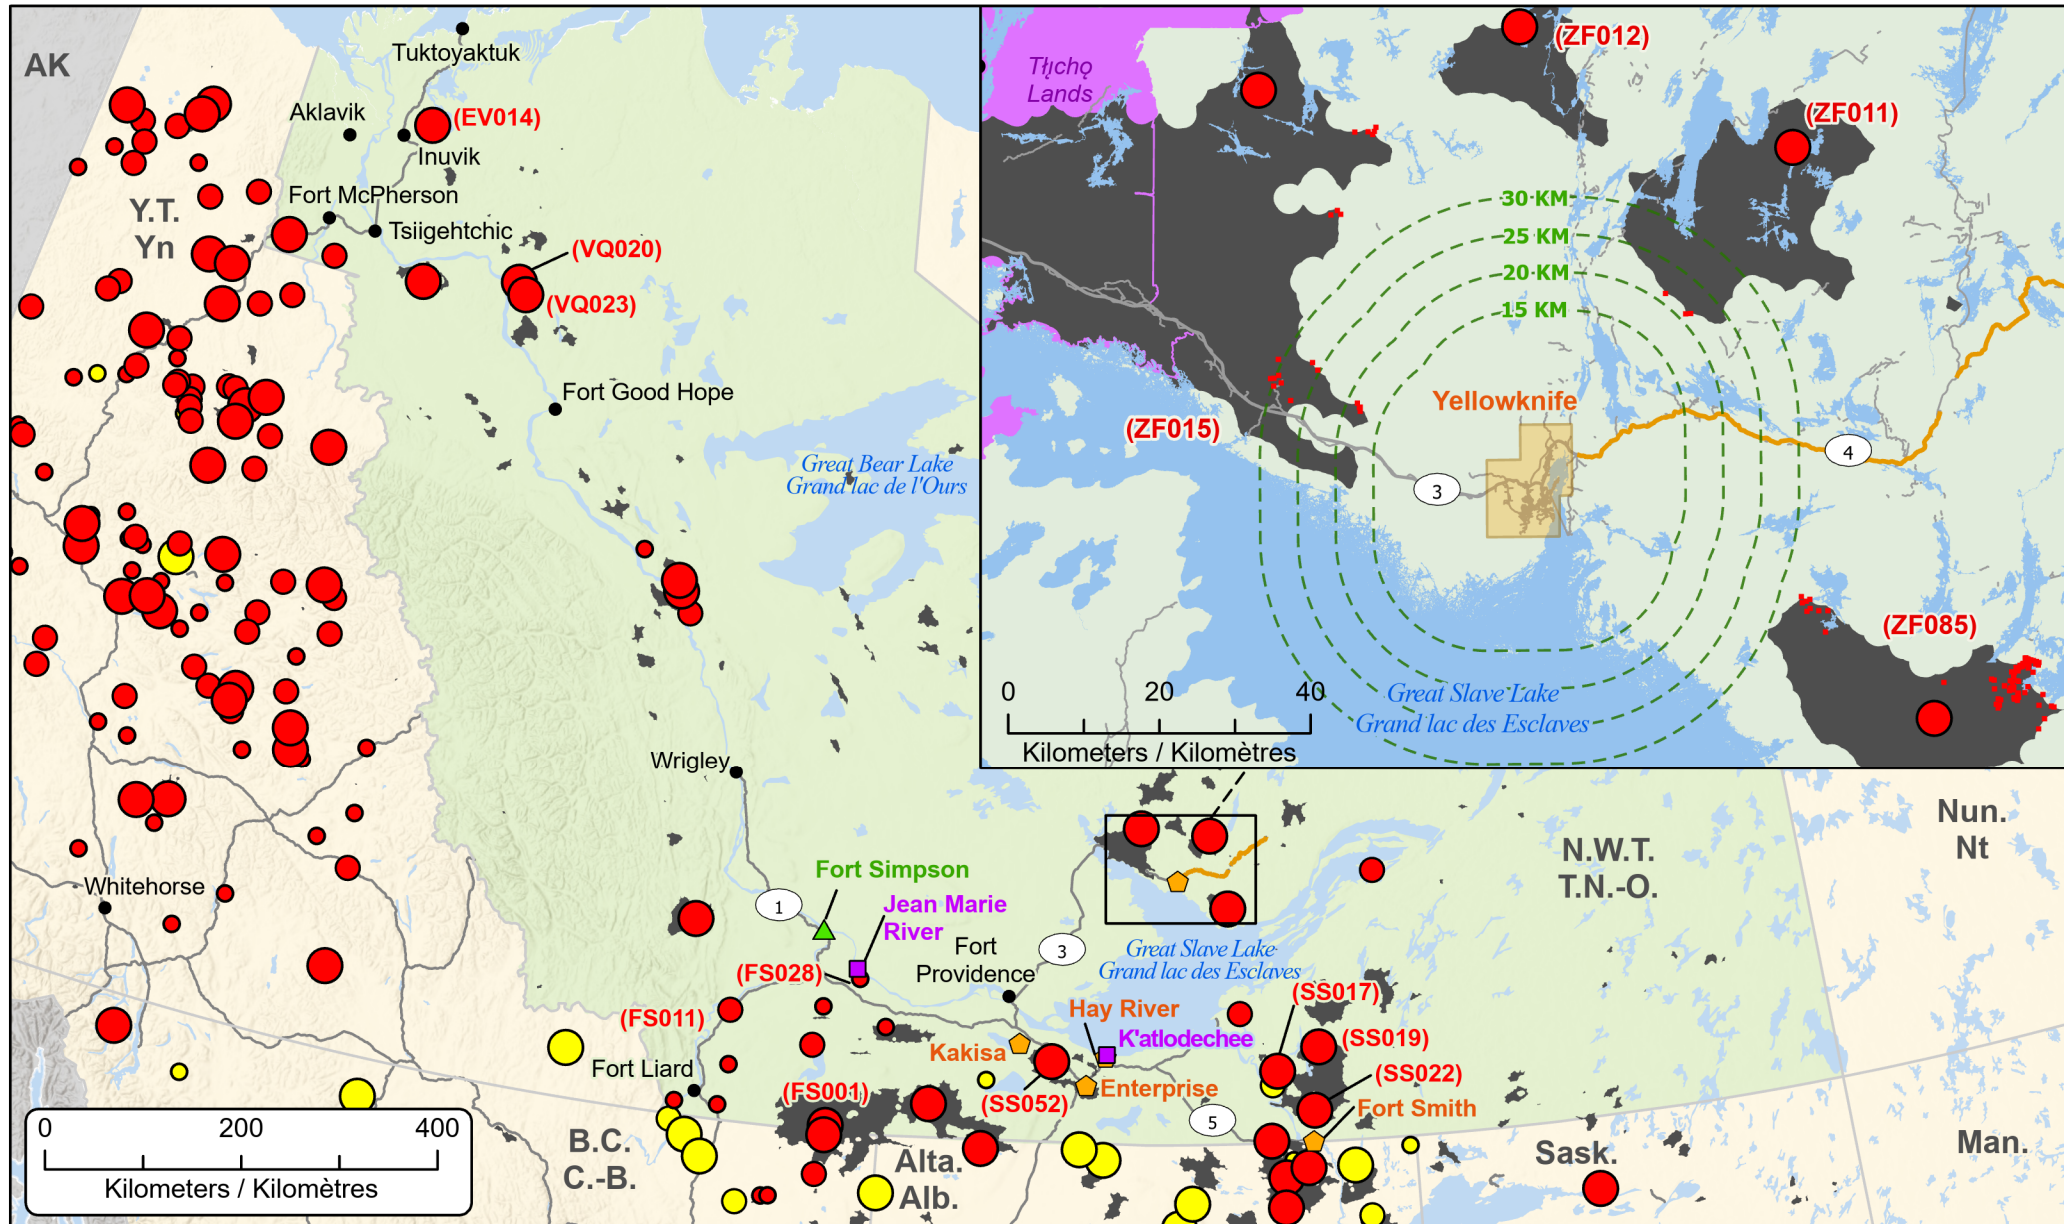

Wildfires in the Northwest Territories / Feux de forêt dans les Territoires du Nord-Ouest

Fires classified as out of control or being held, with full or modified response
Feux classifiés hors contrôle ou contenu avec réponse complète ou modifiée

- Town / Ville
- 🏠 Community with evacuations / Communauté avec évacuations
- 🏠 First Nation with evacuations / Première Nation avec évacuations
- 🏠 Host Community / Communauté d'accueil
- 🔥 Hotspots (24hr) / Points chauds (24h)

- 🛣 Highway / Autoroute
- 🛤 Ingraham Trail
- 📏 Distance from Yellowknife / Distance de Yellowknife
- 📏 Yellowknife Boundary / Limite de Yellowknife
- 🏠 First Nations Reserve / Réserve des Premières Nations
- 🔥 Fire Perimeter Estimate / Estimation du périmètre d'incendie

- Stage of Control / Stade de contrôle**
- 🔴 Out of Control / Hors contrôle
 - 🟡 Being Held / Contenu

- Fire Size / Taille de l'incendie**
- 1 - 100 Hectares
 - 100 - 999 Hectares
 - > 1000 Hectares