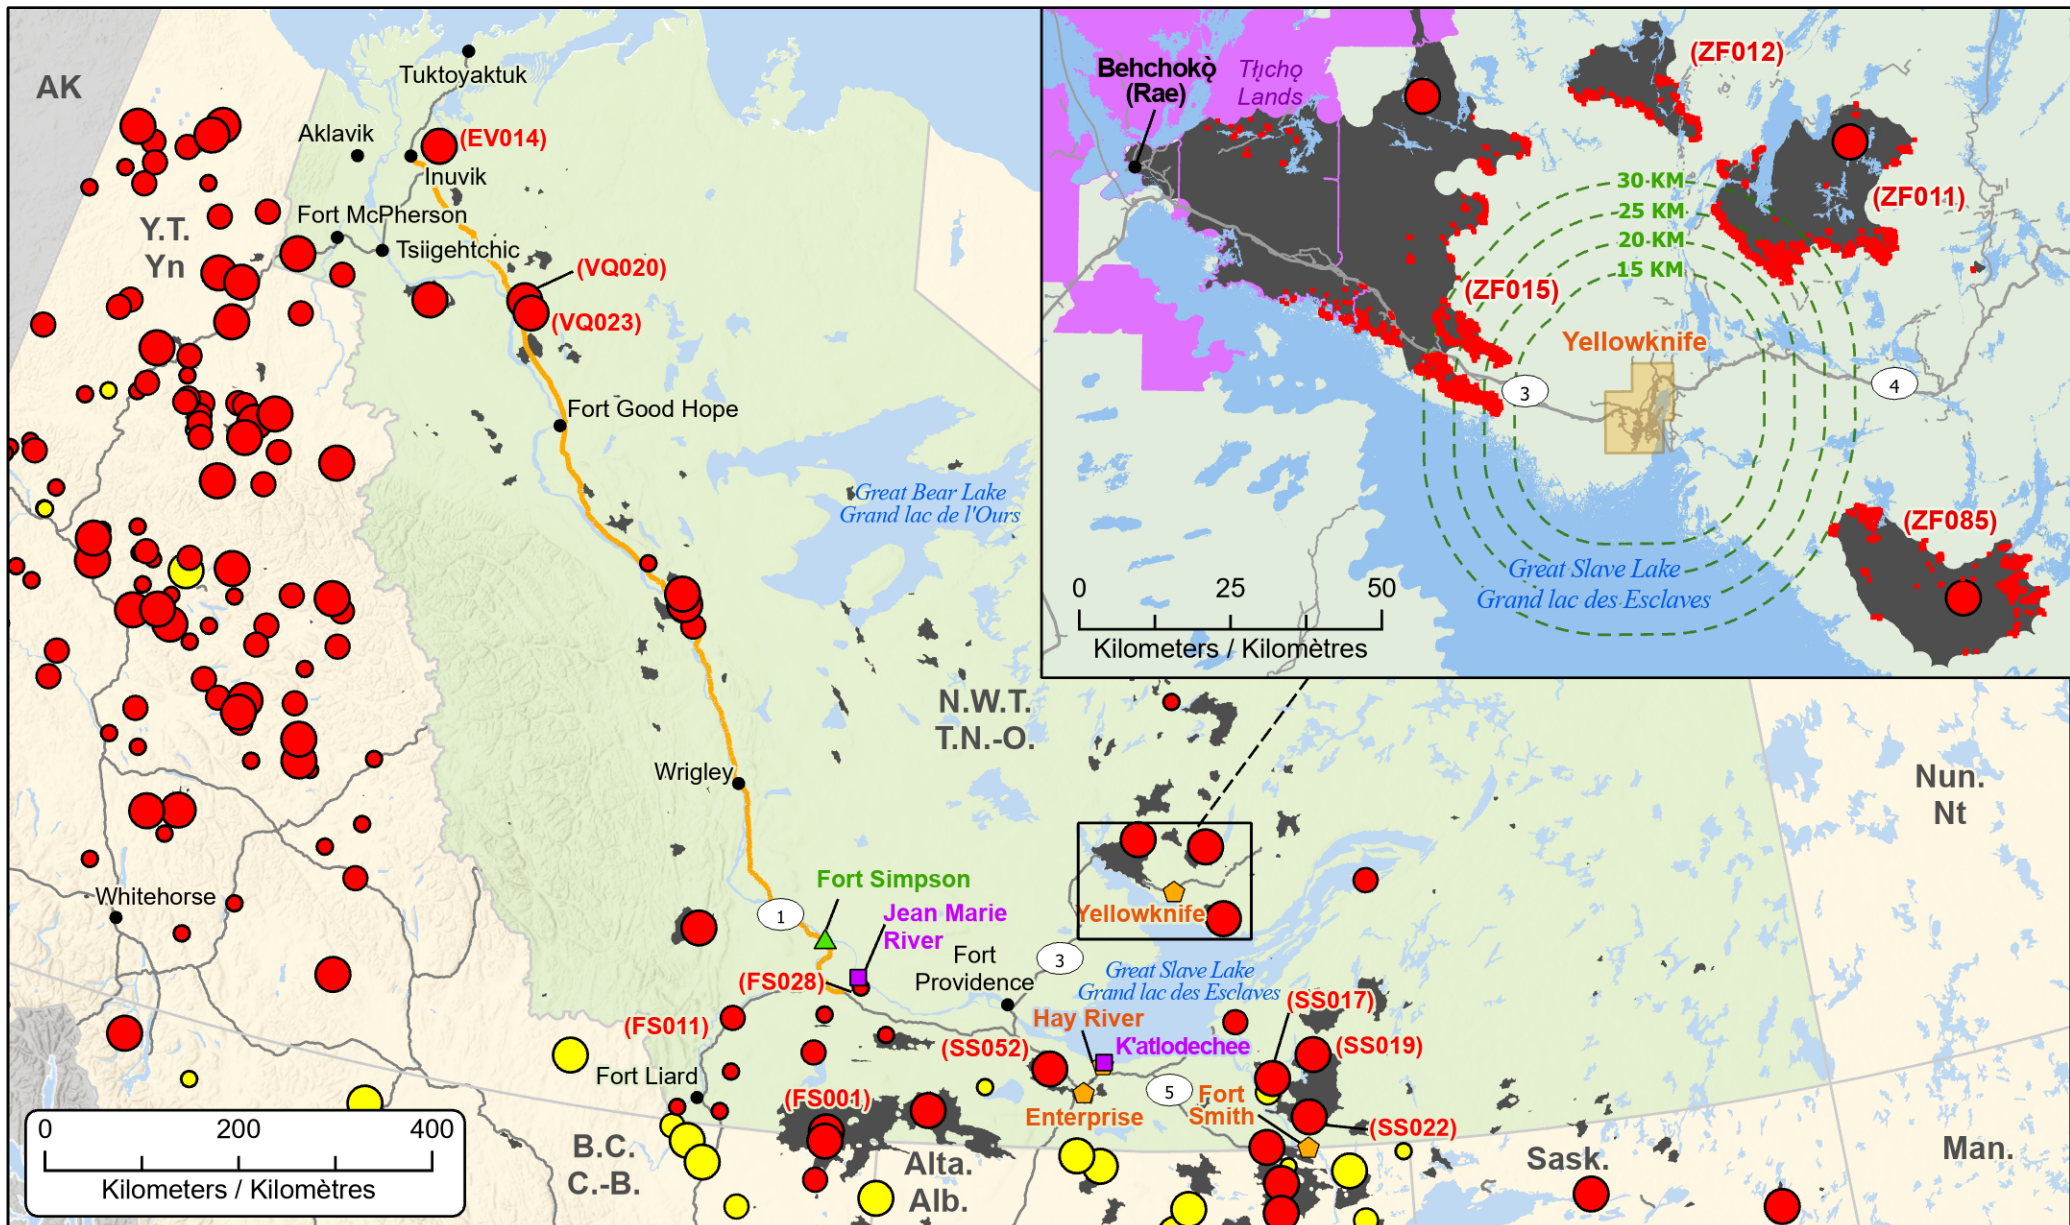

Wildfires in the Northwest Territories / Feux de forêt dans les Territoires du Nord-Ouest

Fires classified as out of control or being held, with full or modified response
Feux classifiés hors contrôle ou contenu avec réponse complète ou modifiée

- Town / Ville
- 🏠 Community with evacuations / Communauté avec évacuations
- 🏠 First Nation with evacuations / Première Nation avec évacuations
- 🏠 Host Community / Communauté d'accueil
- 🔴 Hotspots (24hr) / Points chauds (24h)
- 🛣 Highway / Autoroute

- 📍 Approximate location of the Mackenzie Valley Fibre Link (MVFL) / Localisation approximative du lien de fibre optique de la vallée du Mackenzie (MVFL)
- 📏 Distance from Yellowknife / Distance de Yellowknife
- 📏 Yellowknife Boundary / Limite de Yellowknife
- 🏠 First Nations Reserve / Réserve des Premières Nations
- 🔴 Fire Perimeter Estimate / Estimation du périmètre d'incendie

- Stage of Control / Stade de contrôle**
- 🔴 Out of Control / Hors contrôle
 - 🟡 Being Held / Contenu

- Fire Size / Taille de l'incendie**
- 1 - 100 Hectares
 - 100 - 999 Hectares
 - > 1000 Hectares