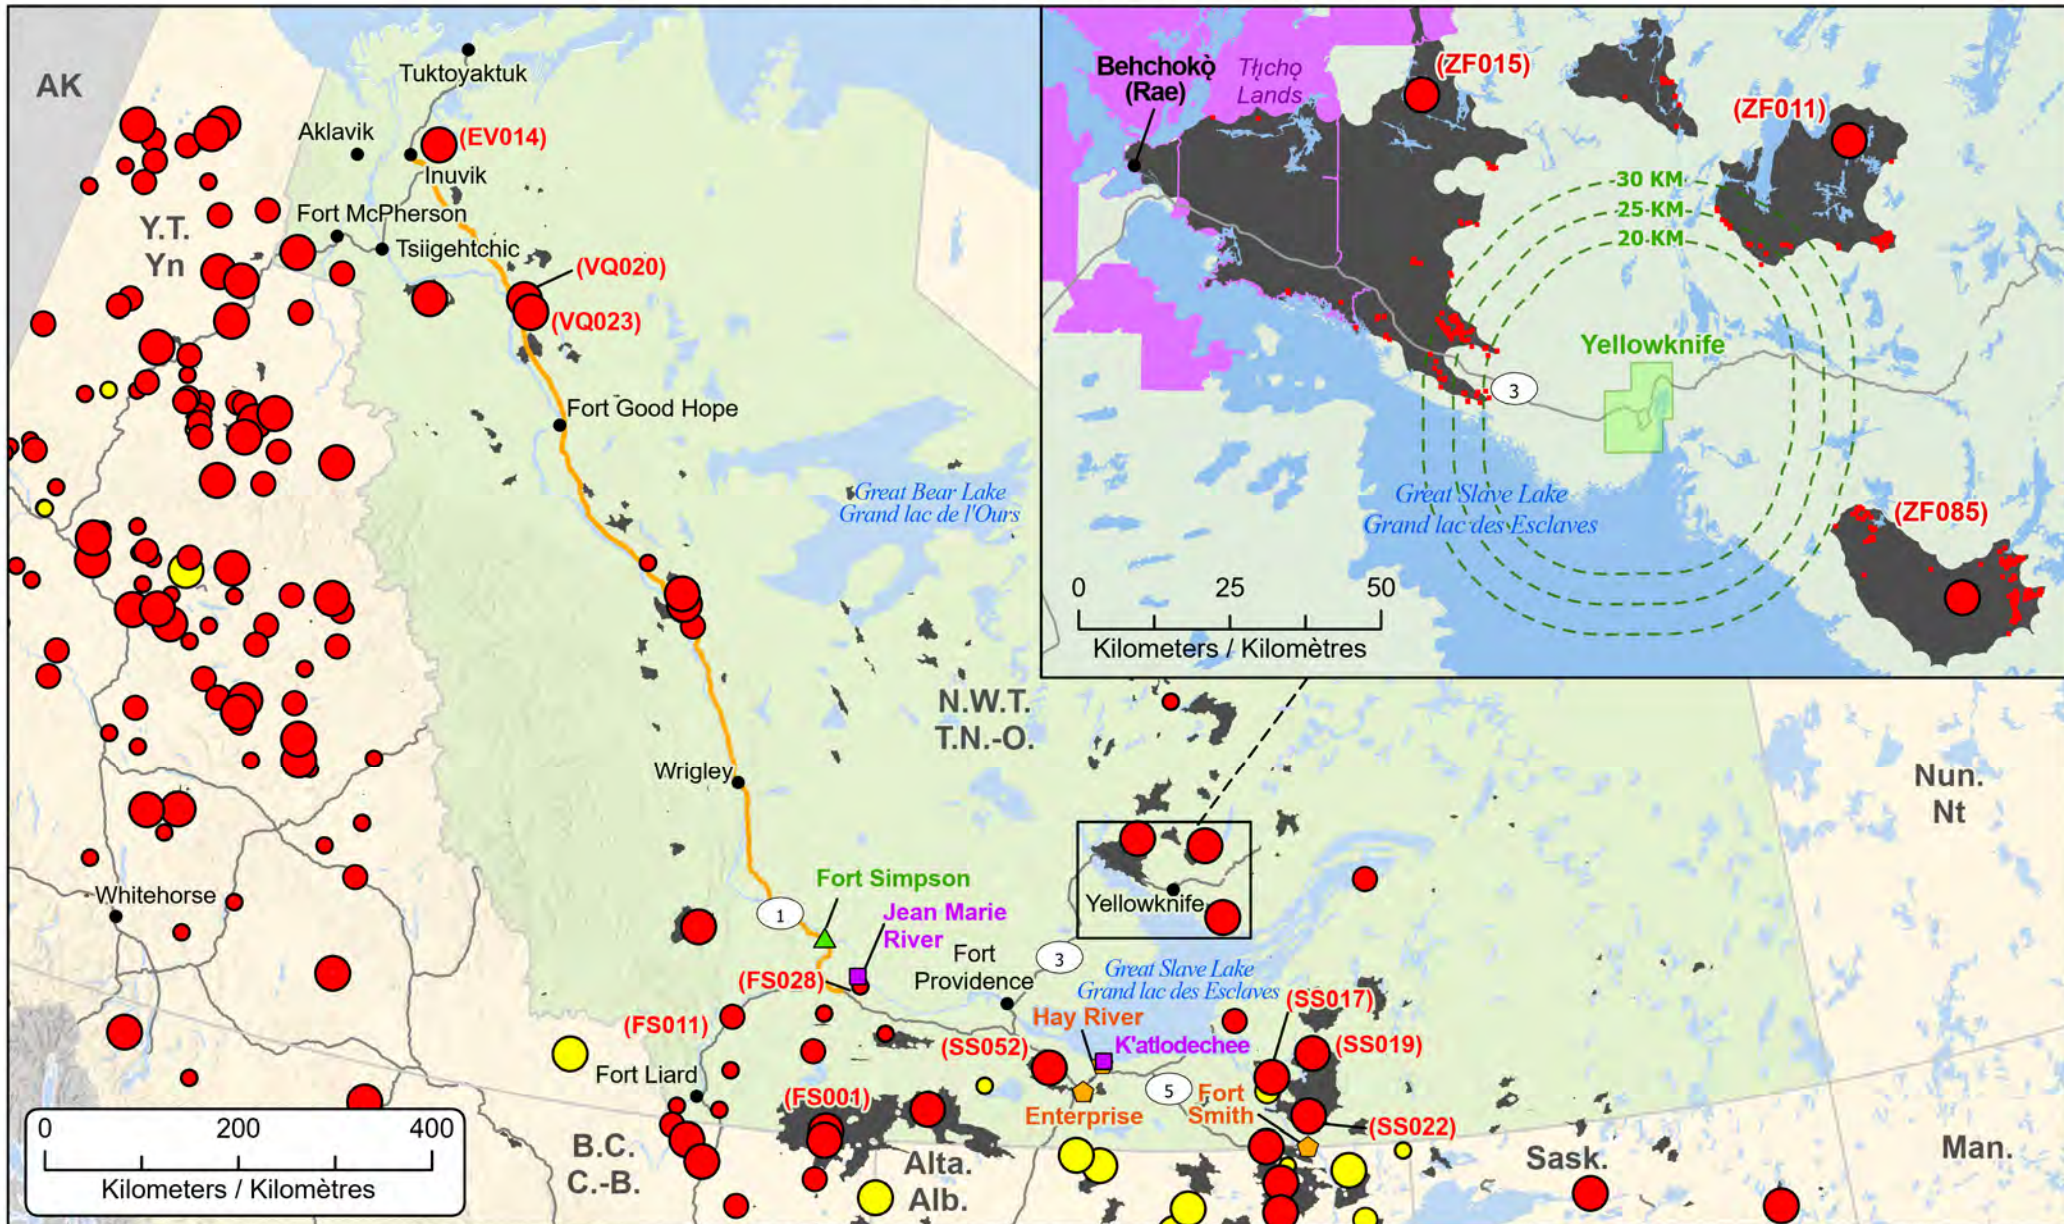

Wildfires in the Northwest Territories / Feux de forêt dans les Territoires du Nord-Ouest

Fires classified as out of control or being held, with full or modified response
Feux classifiés hors contrôle ou contenu avec réponse complète ou modifiée

- Town / Ville
- 🏠 Community with evacuations / Communauté avec évacuations
- 🏠 First Nation with evacuations / Première Nation avec évacuations
- 🏠 Host Community / Communauté d'accueil
- 🔥 Hotspots (24hr) / Points chauds (24h)
- 🛣 Highway / Autoroute

- 📍 Approximate location of the Mackenzie Valley Fibre Link (MVFL) / Localisation approximative du lien de fibre optique de la vallée du Mackenzie (MVFL)
- 📏 Distance from Yellowknife / Distance de Yellowknife
- 🟩 Yellowknife Boundary / Limite de Yellowknife
- 🏠 First Nations Reserve / Réserve des Premières Nations
- 🔥 Fire Perimeter Estimate / Estimation du périmètre d'incendie

- Stage of Control / Stade de contrôle**
- 🔴 Out of Control / Hors contrôle
 - 🟡 Being Held / Contenu

- Fire Size / Taille de l'incendie**
- 1 - 100 Hectares
 - 100 - 999 Hectares
 - > 1000 Hectares