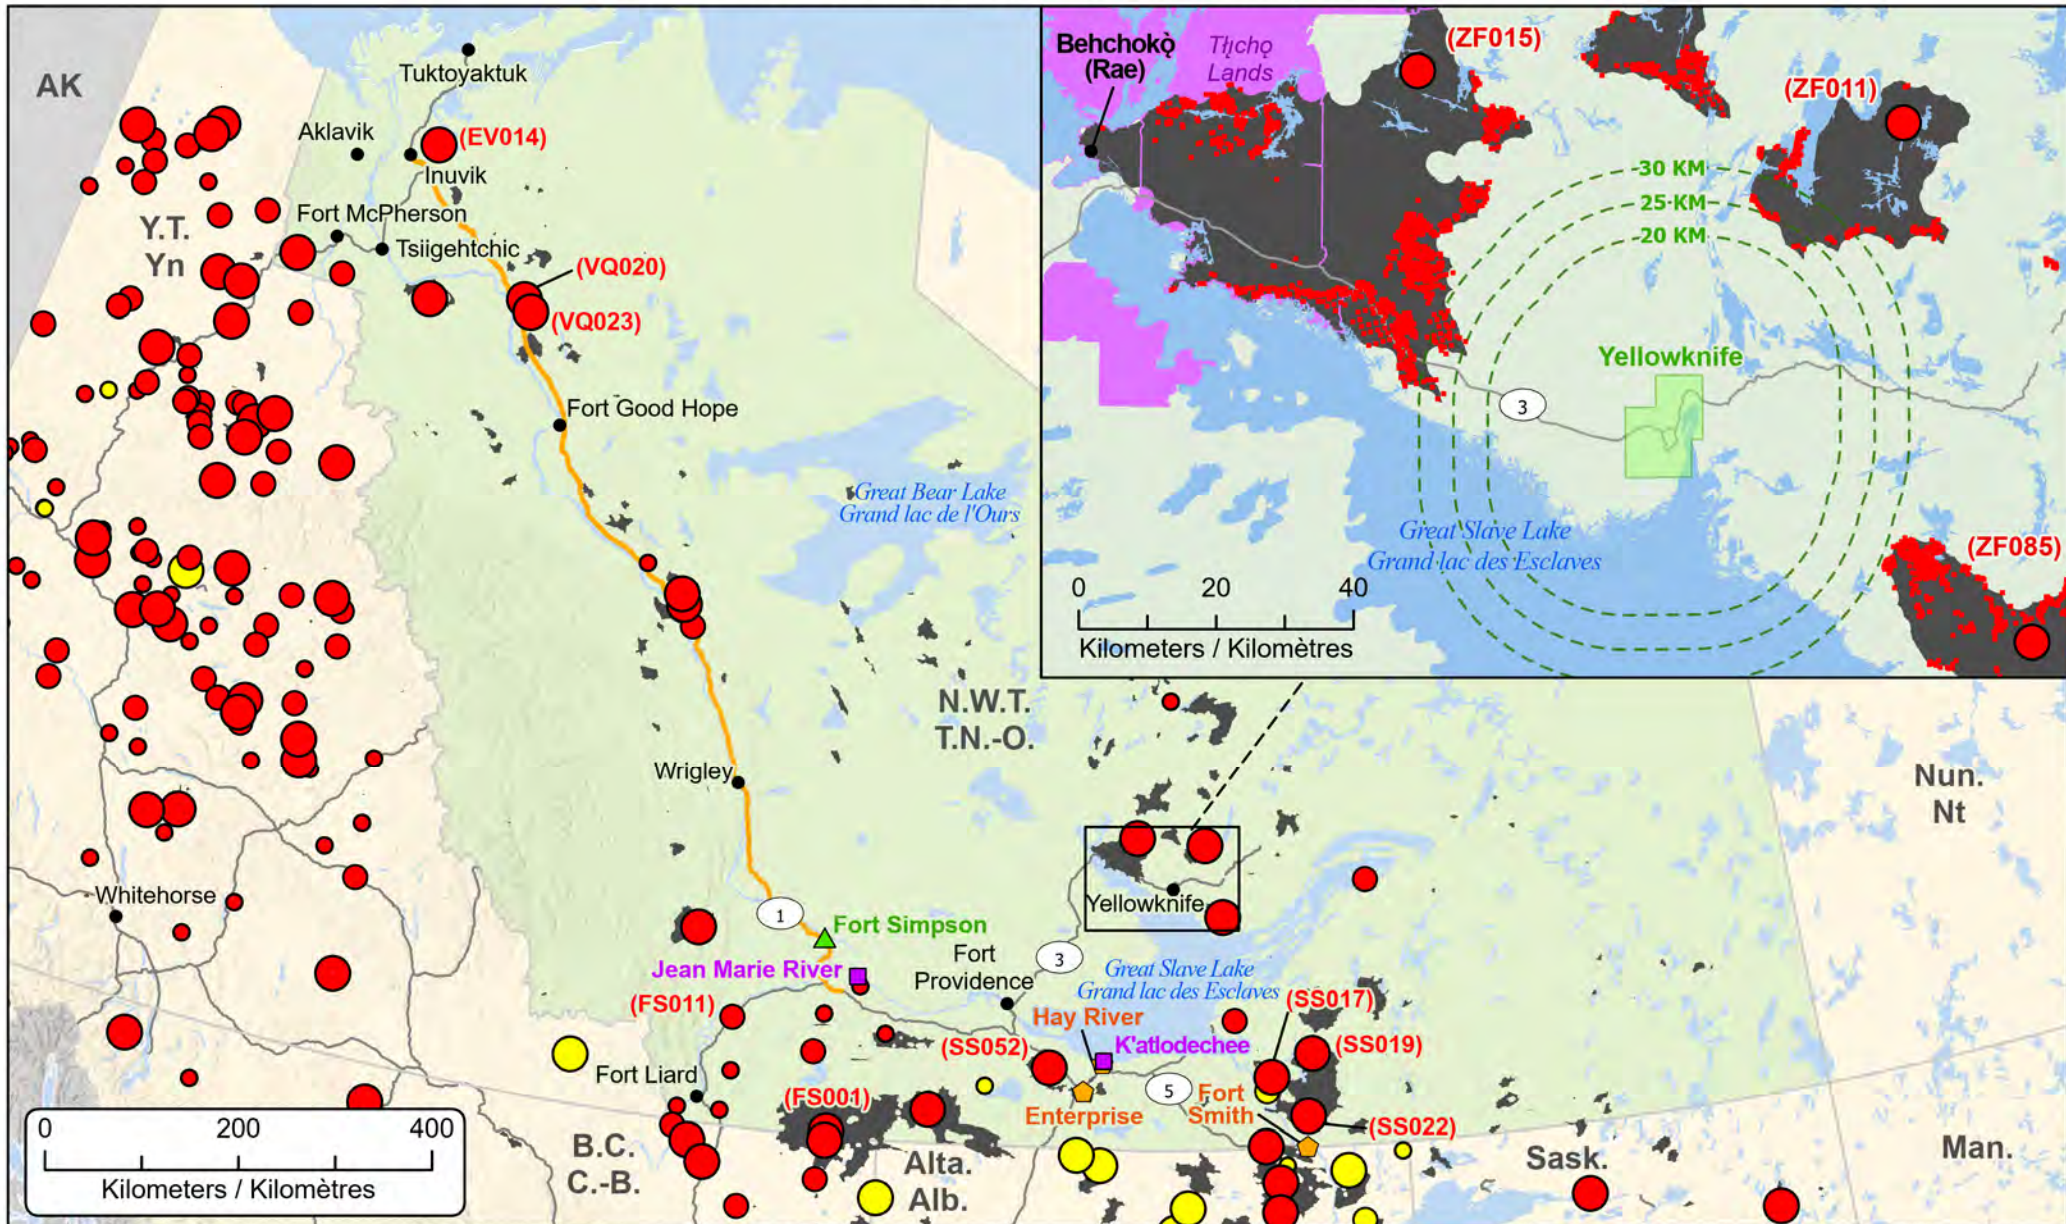

Wildfires in the Northwest Territories / Feux de forêt dans les Territoires du Nord-Ouest

Fires classified as out of control or being held, with full or modified response
Feux classifiés hors contrôle ou contenu avec réponse complète ou modifiée

- Town / Ville
- 🏠 Community with evacuations / Communauté avec évacuations
- 🏡 First Nation with evacuations / Première Nation avec évacuations
- 🏠 Host Community / Communauté d'accueil
- 🔥 Hotspots (24hr) / Points chauds (24h)
- 🛣 Highway / Autoroute

- 📍 Approximate location of the Mackenzie Valley Fibre Link (MVFL) / Localisation approximative du lien de fibre optique de la vallée du Mackenzie (MVFL)
- 📏 Distance from Yellowknife / Distance de Yellowknife
- 🟩 Yellowknife Boundary / Limite de Yellowknife
- 🏠 First Nations Reserve / Réserve des Premières Nations
- 🔥 Fire Perimeter Estimate / Estimation du périmètre d'incendie

- Stage of Control / Stade de contrôle**
- 🔴 Out of Control / Hors contrôle
 - 🟡 Being Held / Contenu

- Fire Size / Taille de l'incendie**
- 1 - 100 Hectares
 - 100 - 999 Hectares
 - > 1000 Hectares