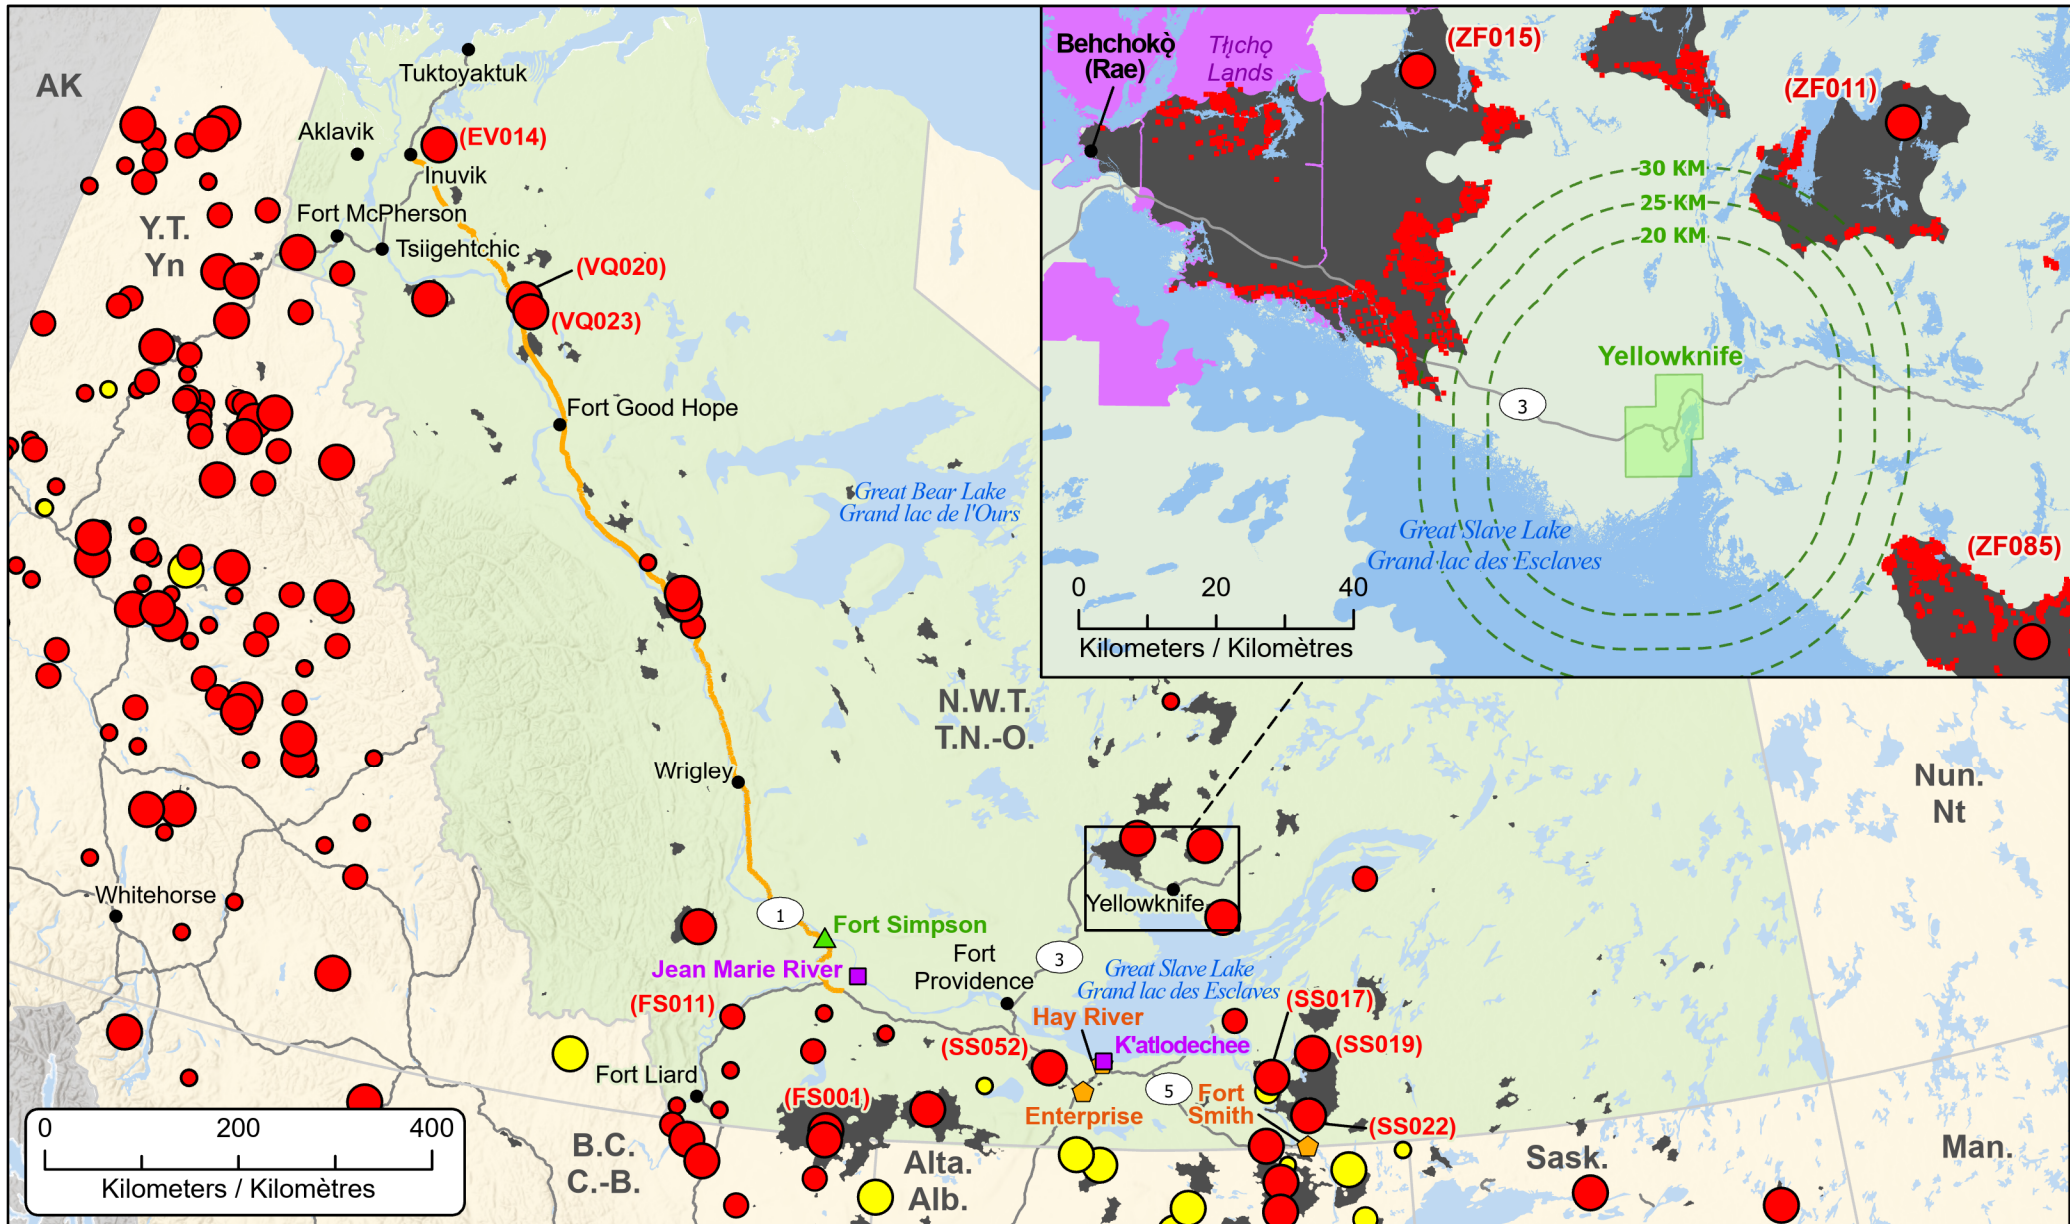

**Wildfires in the Northwest Territories / Feux de forêt dans les Territoires du Nord-Ouest**

*Fires classified as out of control or being held, with full or modified response*  
*Feux classifiés hors contrôle ou contenu avec réponse complète ou modifiée*

- Town / Ville
- 🏠 Community with evacuations / Communauté avec évacuations
- 🏠 First Nation with evacuations / Première Nation avec évacuations
- 🏠 Host Community / Communauté d'accueil
- 🔴 Hotspots (24hr) / Points chauds (24h)
- 🛣 Highway / Autoroute

- 📍 Approximate location of the Mackenzie Valley Fibre Link (MVFL) / Localisation approximative du lien de fibre optique de la vallée du Mackenzie (MVFL)
- 📏 Distance from Yellowknife / Distance de Yellowknife
- 🟩 Yellowknife Boundary / Limite de Yellowknife
- 🏠 First Nations Reserve / Réserve des Premières Nations
- 🔥 Fire Perimeter Estimate / Estimation du périmètre d'incendie

- Stage of Control / Stade de contrôle**
- 🔴 Out of Control / Hors contrôle
  - 🟡 Being Held / Contenu

- Fire Size / Taille de l'incendie**
- 1 - 100 Hectares
  - 100 - 999 Hectares
  - > 1000 Hectares