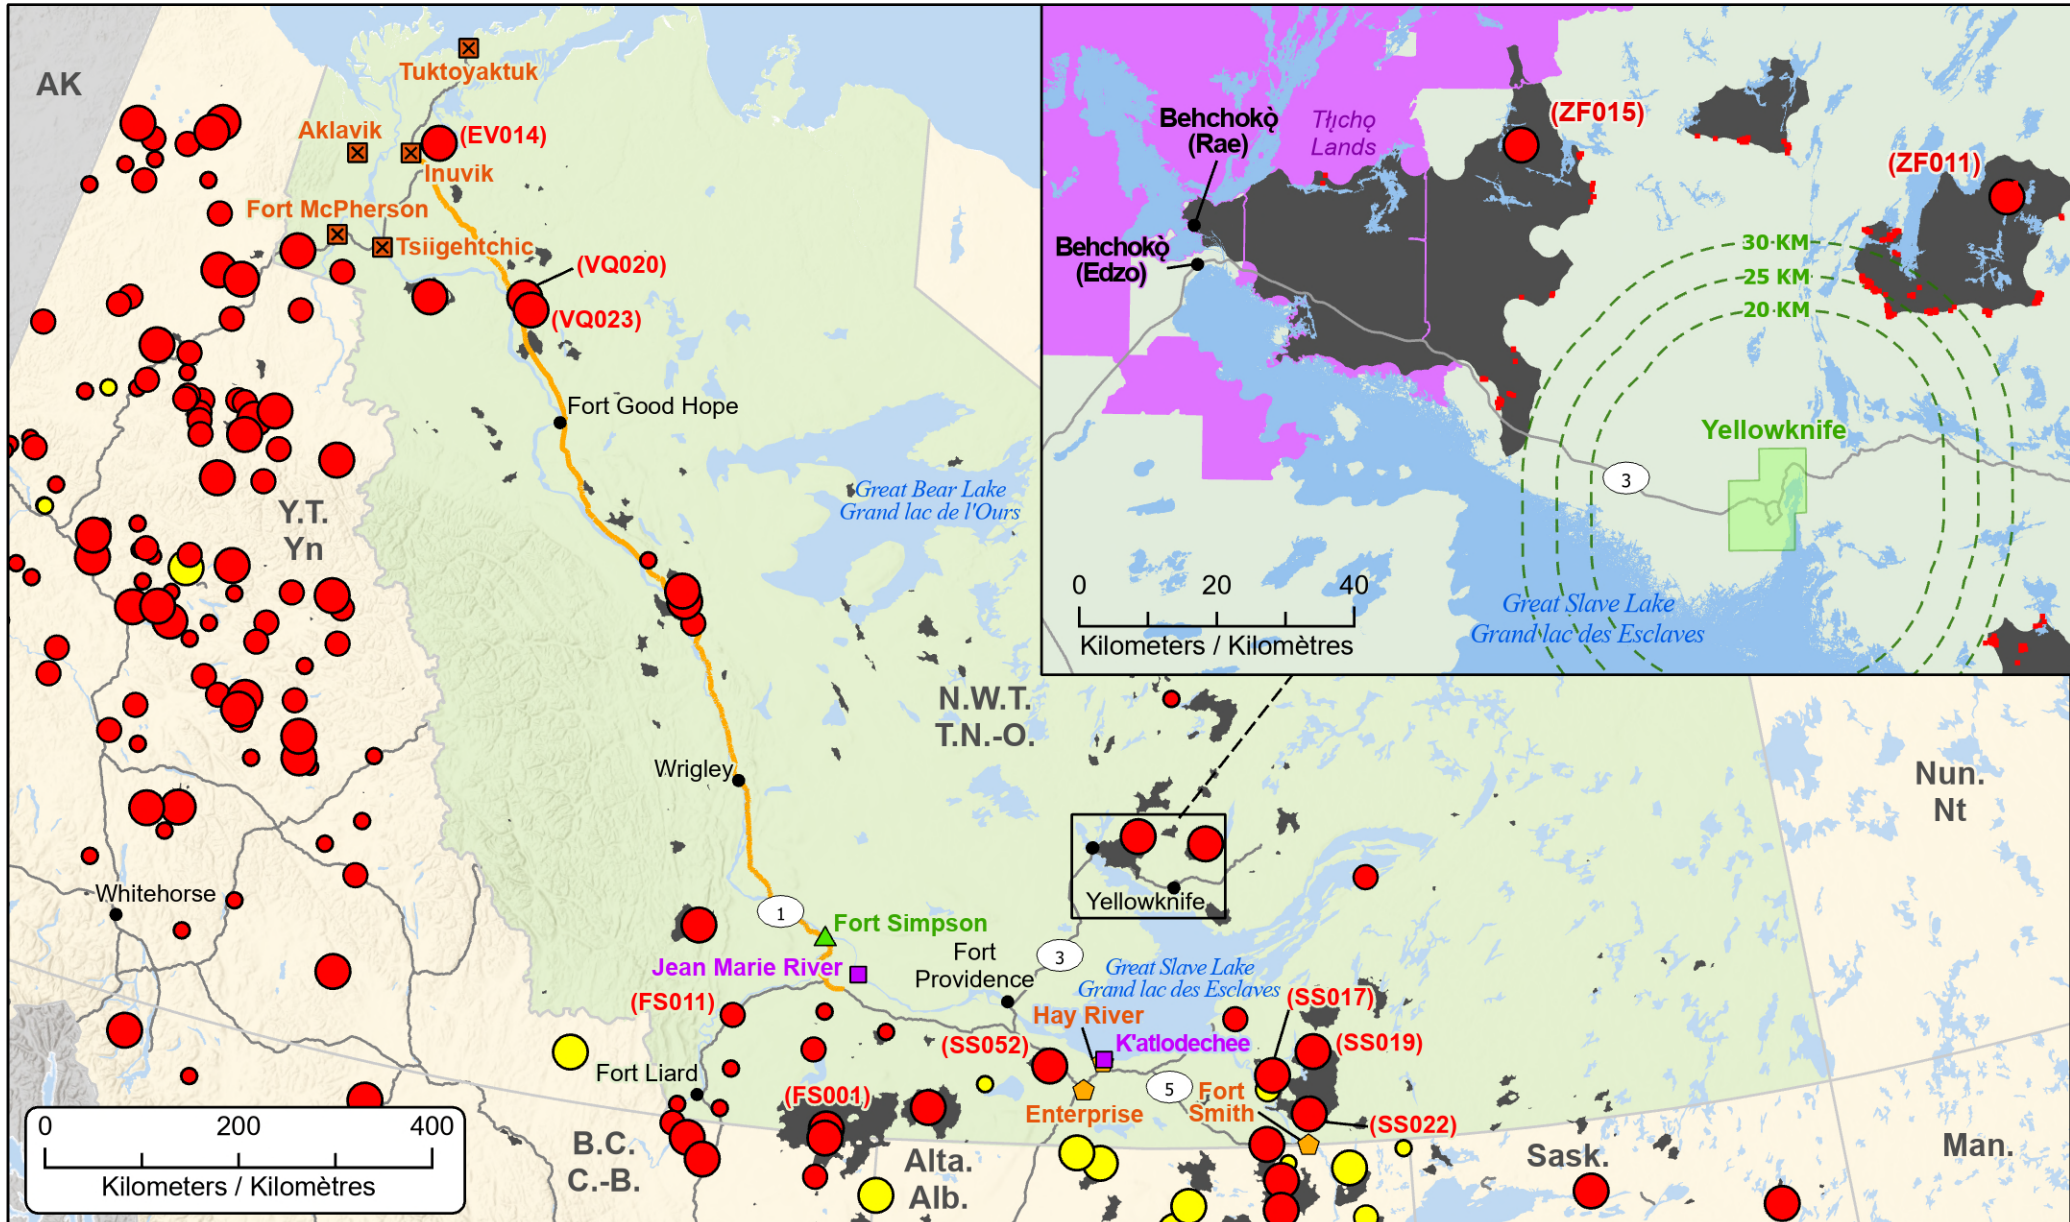

Wildfires in the Northwest Territories / Feux de forêt dans les Territoires du Nord-Ouest

Fires classified as out of control or being held, with full or modified response
Feux classifiés hors contrôle ou contenu avec réponse complète ou modifiée

- Town / Ville
- 🏠 Community with evacuations / Communauté avec évacuations
- 🏠 First Nation with evacuations / Première Nation avec évacuations
- 📡 Community impacted by a telecommunications service disruption / Communauté impactée par une interruption de services de télécommunications
- 🏡 Host Community / Communauté d'accueil
- 🔥 Hotspots (24hr) / Points chauds (24h)

- 🛣 Highway / Autoroute
- 📡 Approximate location of the Mackenzie Valley Fibre Link (MVFL) / Localisation approximative du lien de fibre optique de la vallée du Mackenzie (MVFL)
- 📏 Distance from Yellowknife / Distance de Yellowknife
- 🟩 Yellowknife Boundary / Limite de Yellowknife
- 🏠 First Nations Reserve / Réserve des Premières Nations
- 🔥 Fire Perimeter Estimate / Estimation du périmètre d'incendie

- Stage of Control / Stade de contrôle**
- 🔴 Out of Control / Hors contrôle
 - 🟡 Being Held / Contenu

- Fire Size / Taille de l'incendie**
- 1 - 100 Hectares
 - 100 - 999 Hectares
 - > 1000 Hectares