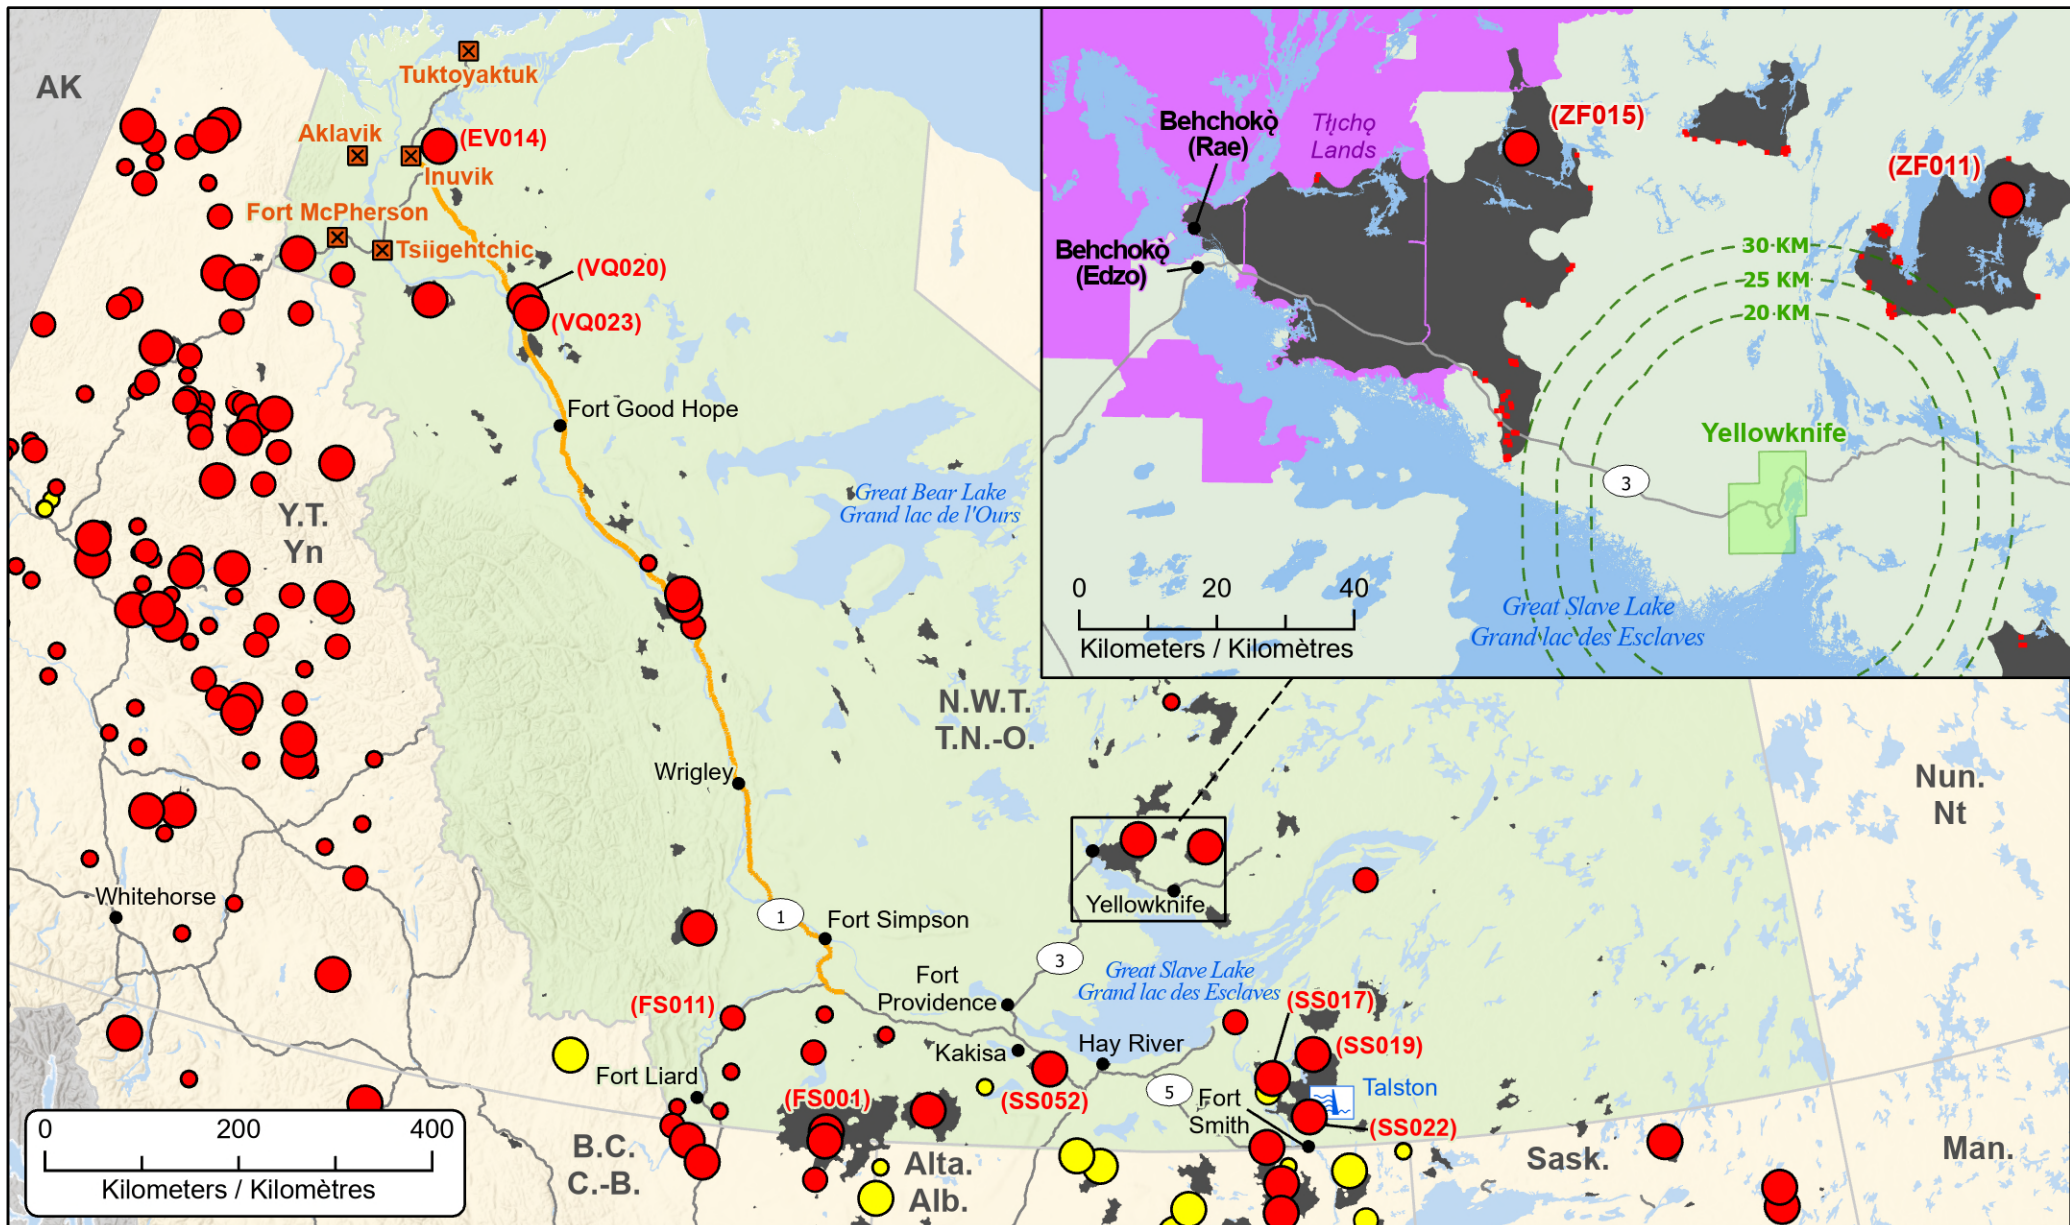

**Wildfires in the Northwest Territories / Feux de forêt dans les Territoires du Nord-Ouest**

Fires classified as out of control or being held, with full or modified response  
 Feux classifiés hors contrôle ou contenu avec réponse complète ou modifiée

- Town / Ville
- Hotspots (24hr) / Points chauds (24h)
- Community impacted by a telecommunications service disruption  
 ☒ Communauté impactée par une interruption de services de télécommunications
- Dam / Barrage
- Highway / Autoroute

- Approximate location of the Mackenzie Valley Fibre Link (MVFL)  
 Localisation approximative du lien de fibre optique de la vallée du Mackenzie (MVFL)
- Distance from Yellowknife / Distance de Yellowknife
- Yellowknife Boundary / Limite de Yellowknife
- First Nations Reserve / Réserve des Premières Nations
- Fire Perimeter Estimate  
 Estimation du périmètre d'incendie