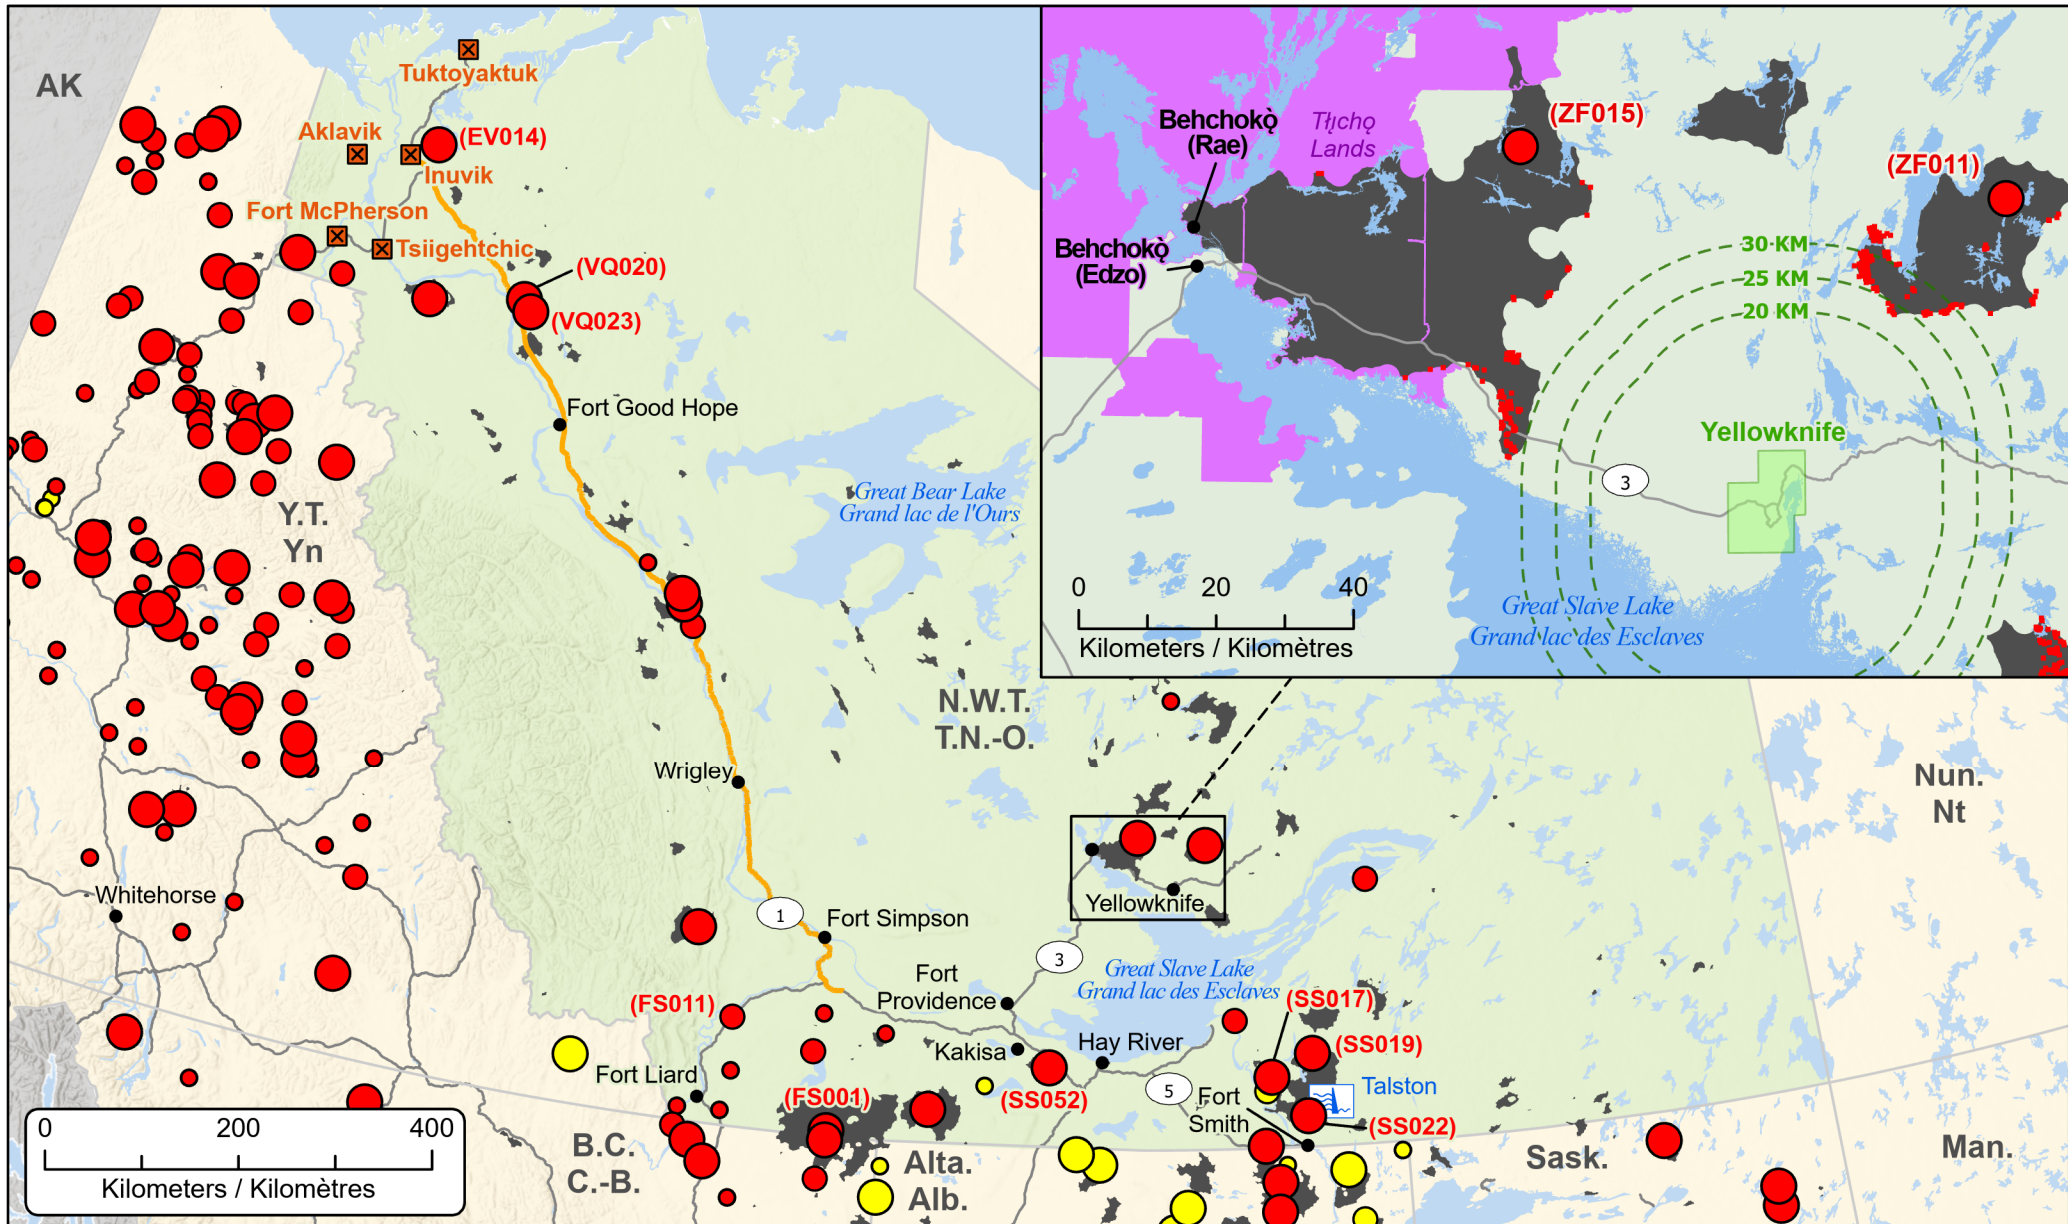

**Wildfires in the Northwest Territories / Feux de forêt dans les Territoires du Nord-Ouest**

*Fires classified as out of control or being held, with full or modified response*  
*Feux classifiés hors contrôle ou contenu avec réponse complète ou modifiée*

- Town / Ville
- Hotspots (24hr) / Points chauds (24h)
- Community impacted by a telecommunications service disruption  
 ☒ Communauté impactée par une interruption de services de télécommunications
- 🏰 Dam / Barrage
- 🛣 Highway / Autoroute

- Approximate location of the Mackenzie Valley Fibre Link (MVFL)  
 Localisation approximative du lien de fibre optique de la vallée du Mackenzie (MVFL)
- Distance from Yellowknife / Distance de Yellowknife
- Yellowknife Boundary / Limite de Yellowknife
- First Nations Reserve / Réserve des Premières Nations
- Fire Perimeter Estimate  
 Estimation du périmètre d'incendie