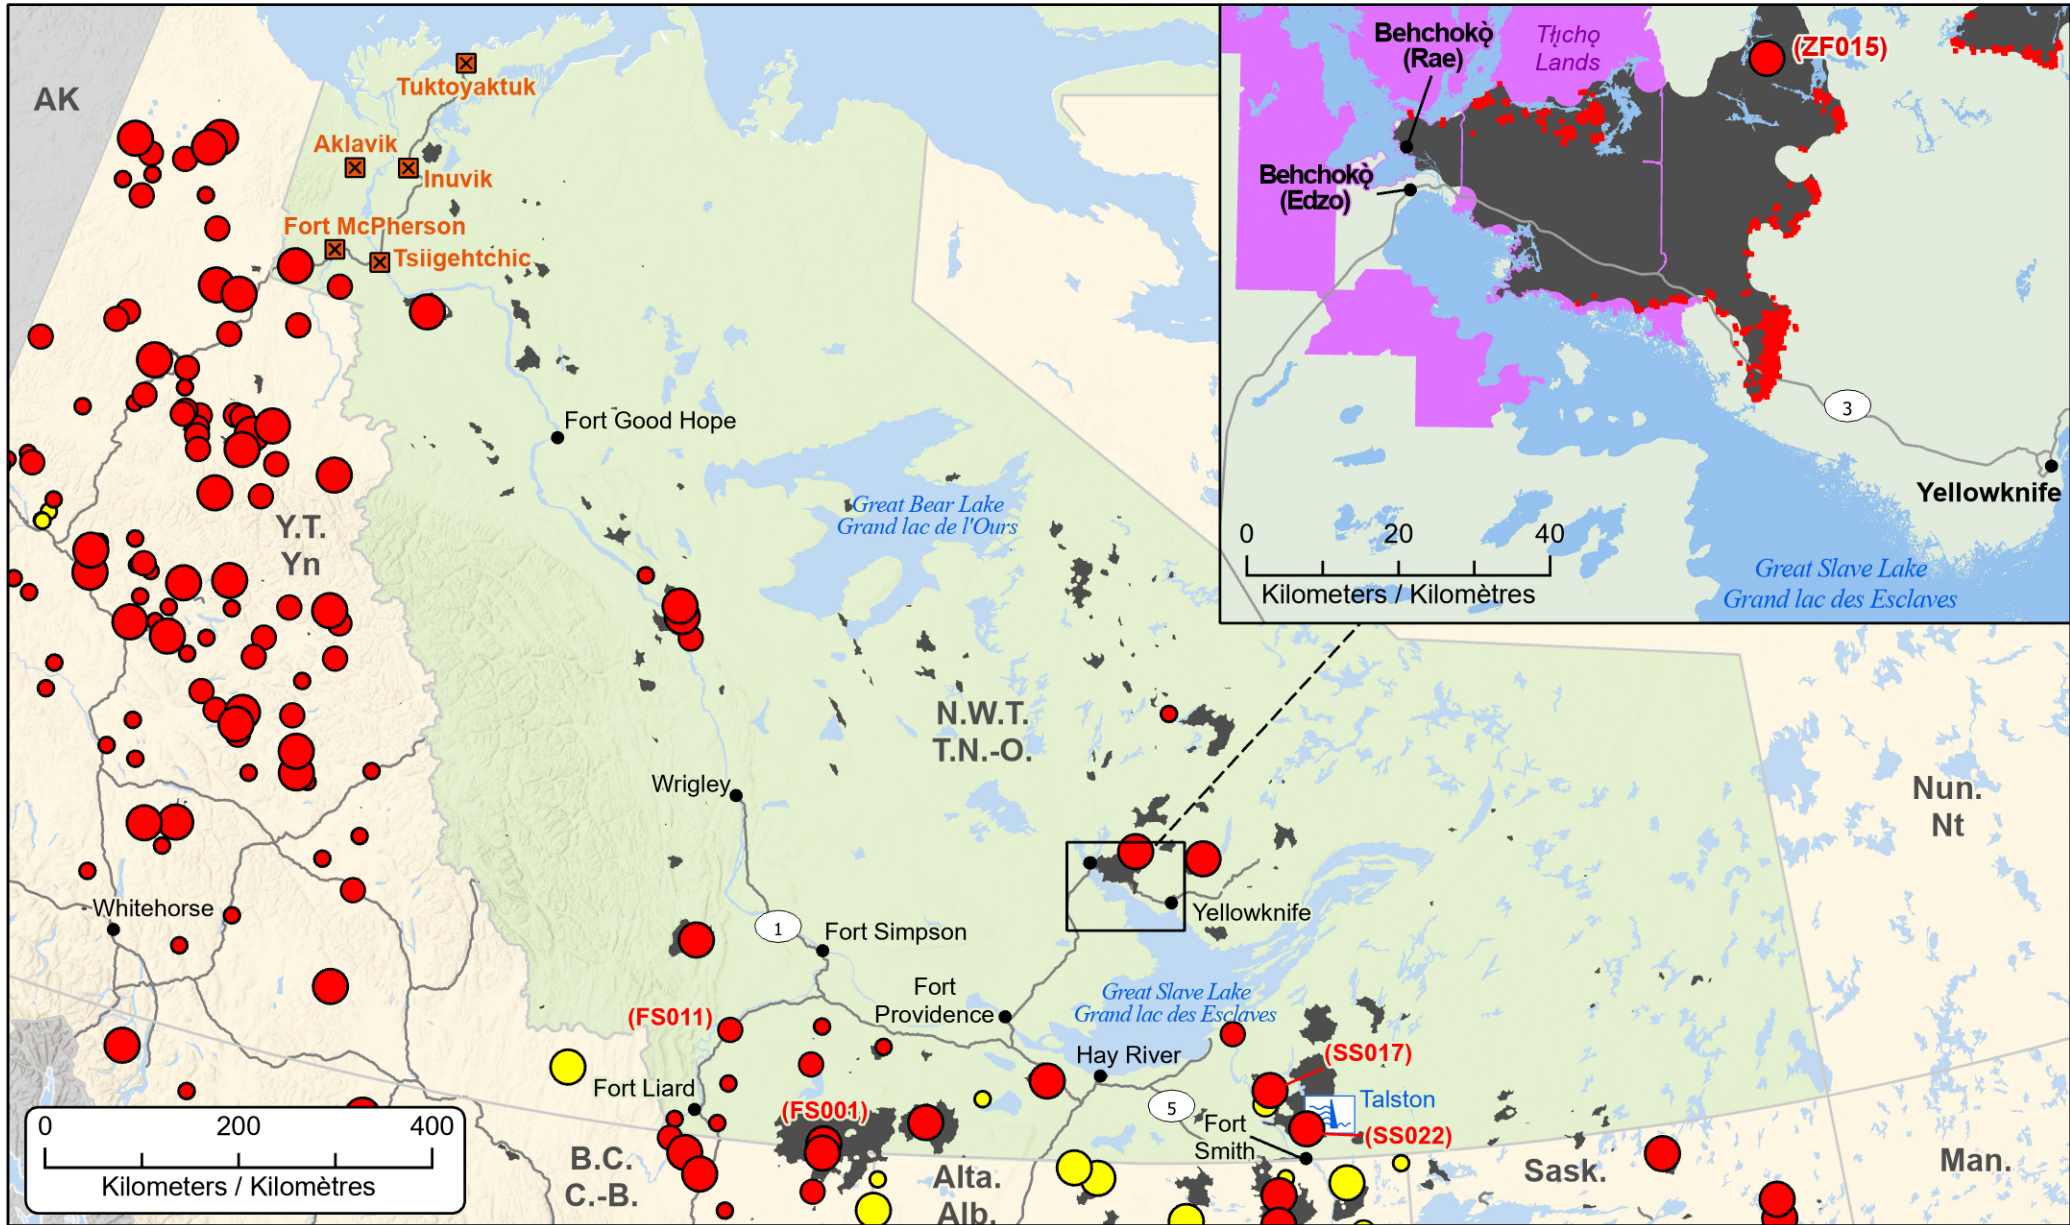

Wildfires in the Northwest Territories / Feux de forêt dans les Territoires du Nord-Ouest

Fires classified as out of control or being held, with full or modified response
Feux classifiés hors contrôle ou contenu avec réponse complète ou modifiée

- Town / Ville
- Community impacted by a telecommunications service disruption
- ☒ Communauté impactée par une interruption de services de télécommunications
- Highway / Autoroute

- First Nations Reserve / Réserve des Premières Nations
- Hotspots (24hr) / Points chauds (24h)
- Fire Perimeter Estimate / Estimation du périmètre d'incendie
- Dam / Barrage

- Stage of Control / Stade de contrôle**
- Out of Control / Hors contrôle
 - Being Held / Contenu

- Fire Size / Taille de l'incendie**
- 1 - 100 Hectares
 - 100 - 999 Hectares
 - > 1000 Hectares