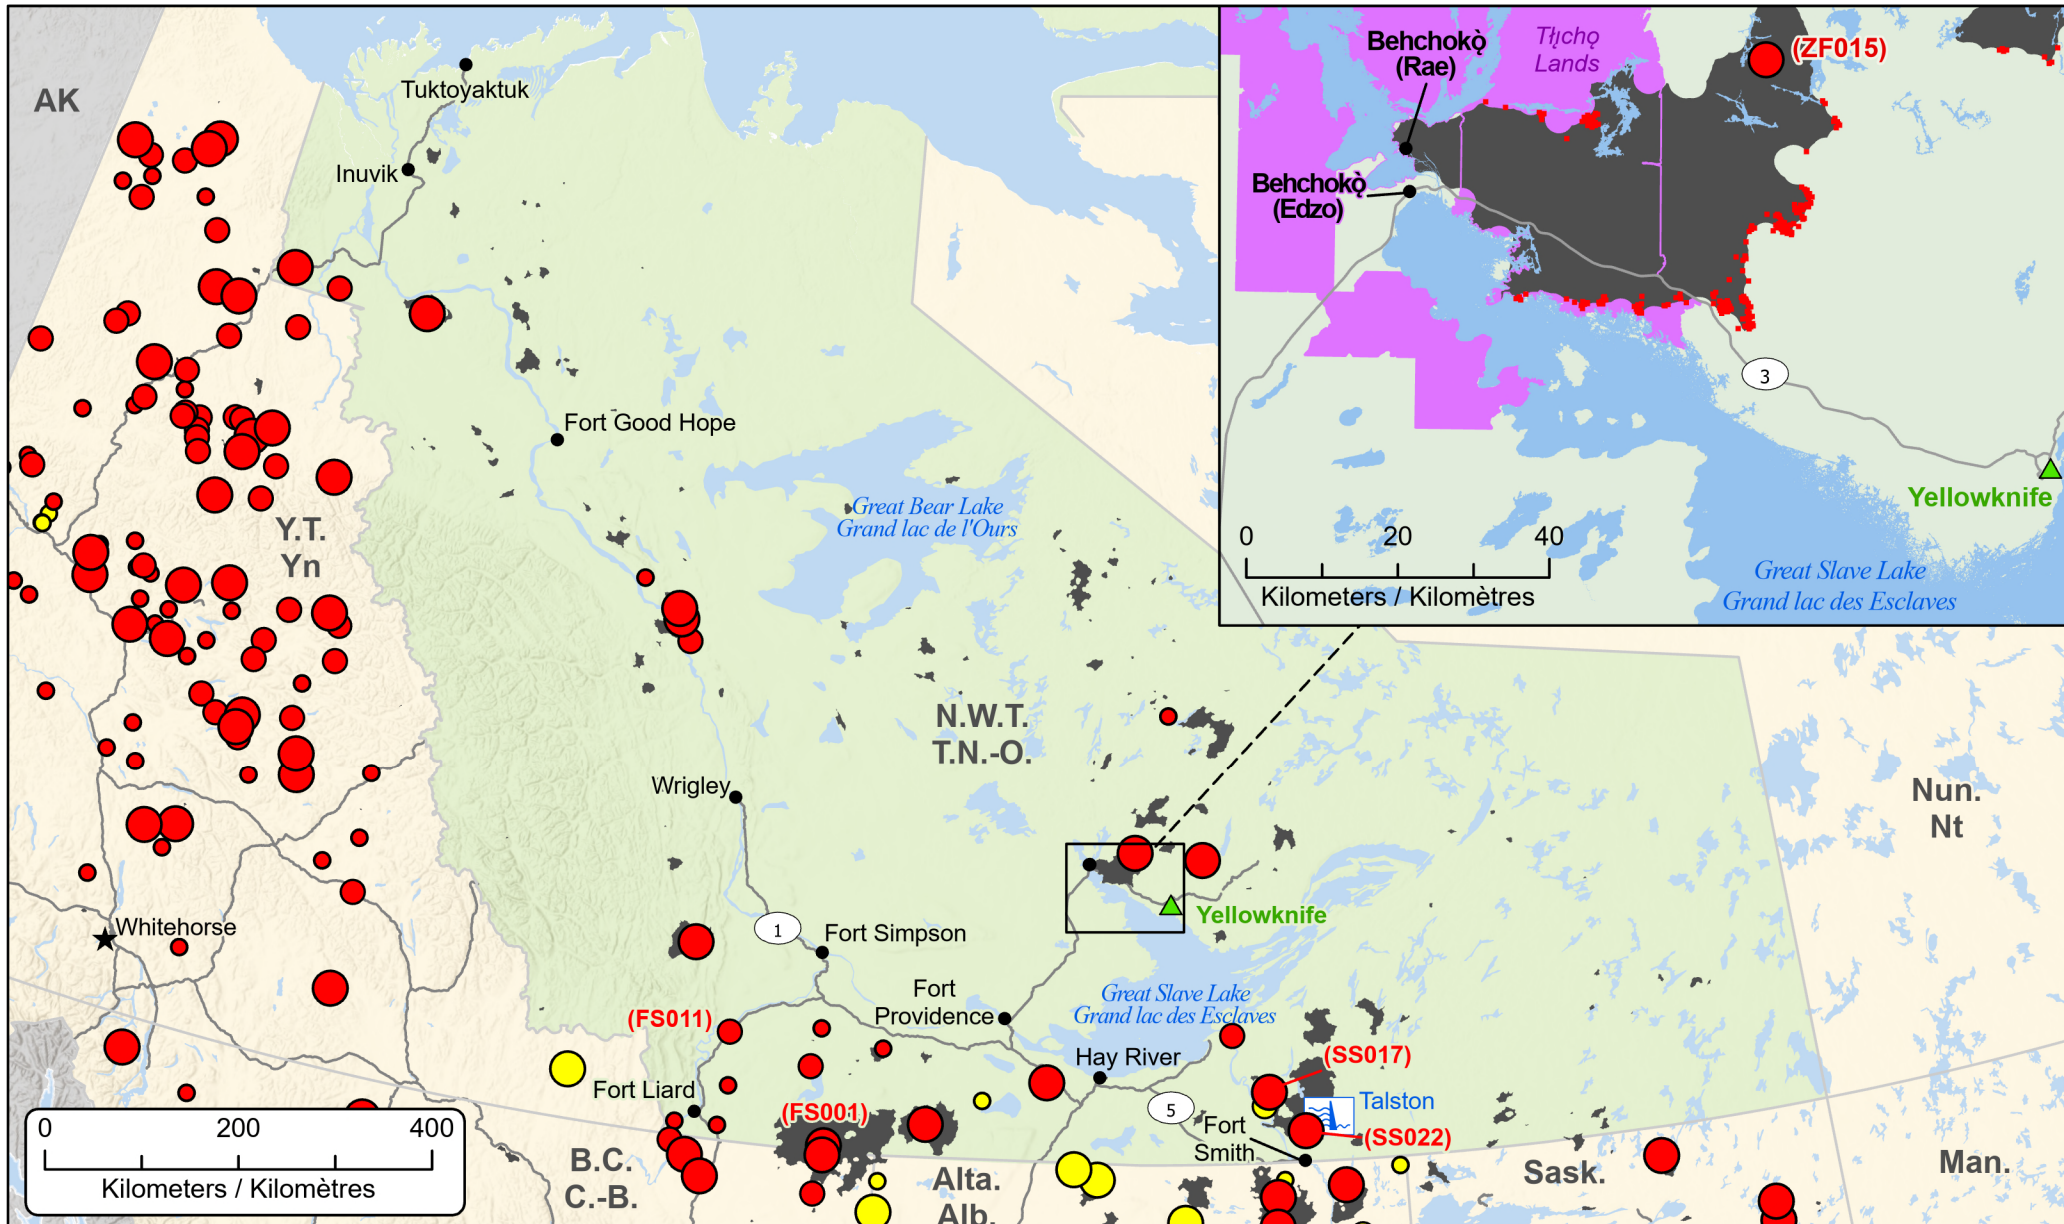

**Wildfires in the Northwest Territories / Feux de forêt dans les Territoires du Nord-Ouest**

*Fires classified as out of control or being held, with full or modified response*  
*Feux classifiés hors contrôle ou contenu avec réponse complète ou modifiée*

- ★ Capital / Capitale
- Town / Ville
- Highway / Autoroute
- ✚ First Nations Reserve / Réserve des Premières Nations

- ▲ Host Community / Communauté d'accueil
- Hotspots (24hr) / Points chauds (24h)
- Fire Perimeter Estimate / Estimation du périmètre d'incendie
- 🌊 Dam / Barrage

- Stage of Control / Stade de contrôle**
- Out of Control / Hors contrôle
  - Being Held / Contenu

- Fire Size / Taille de l'incendie**
- 1 - 100 Hectares
  - 100 - 999 Hectares
  - > 1000 Hectares