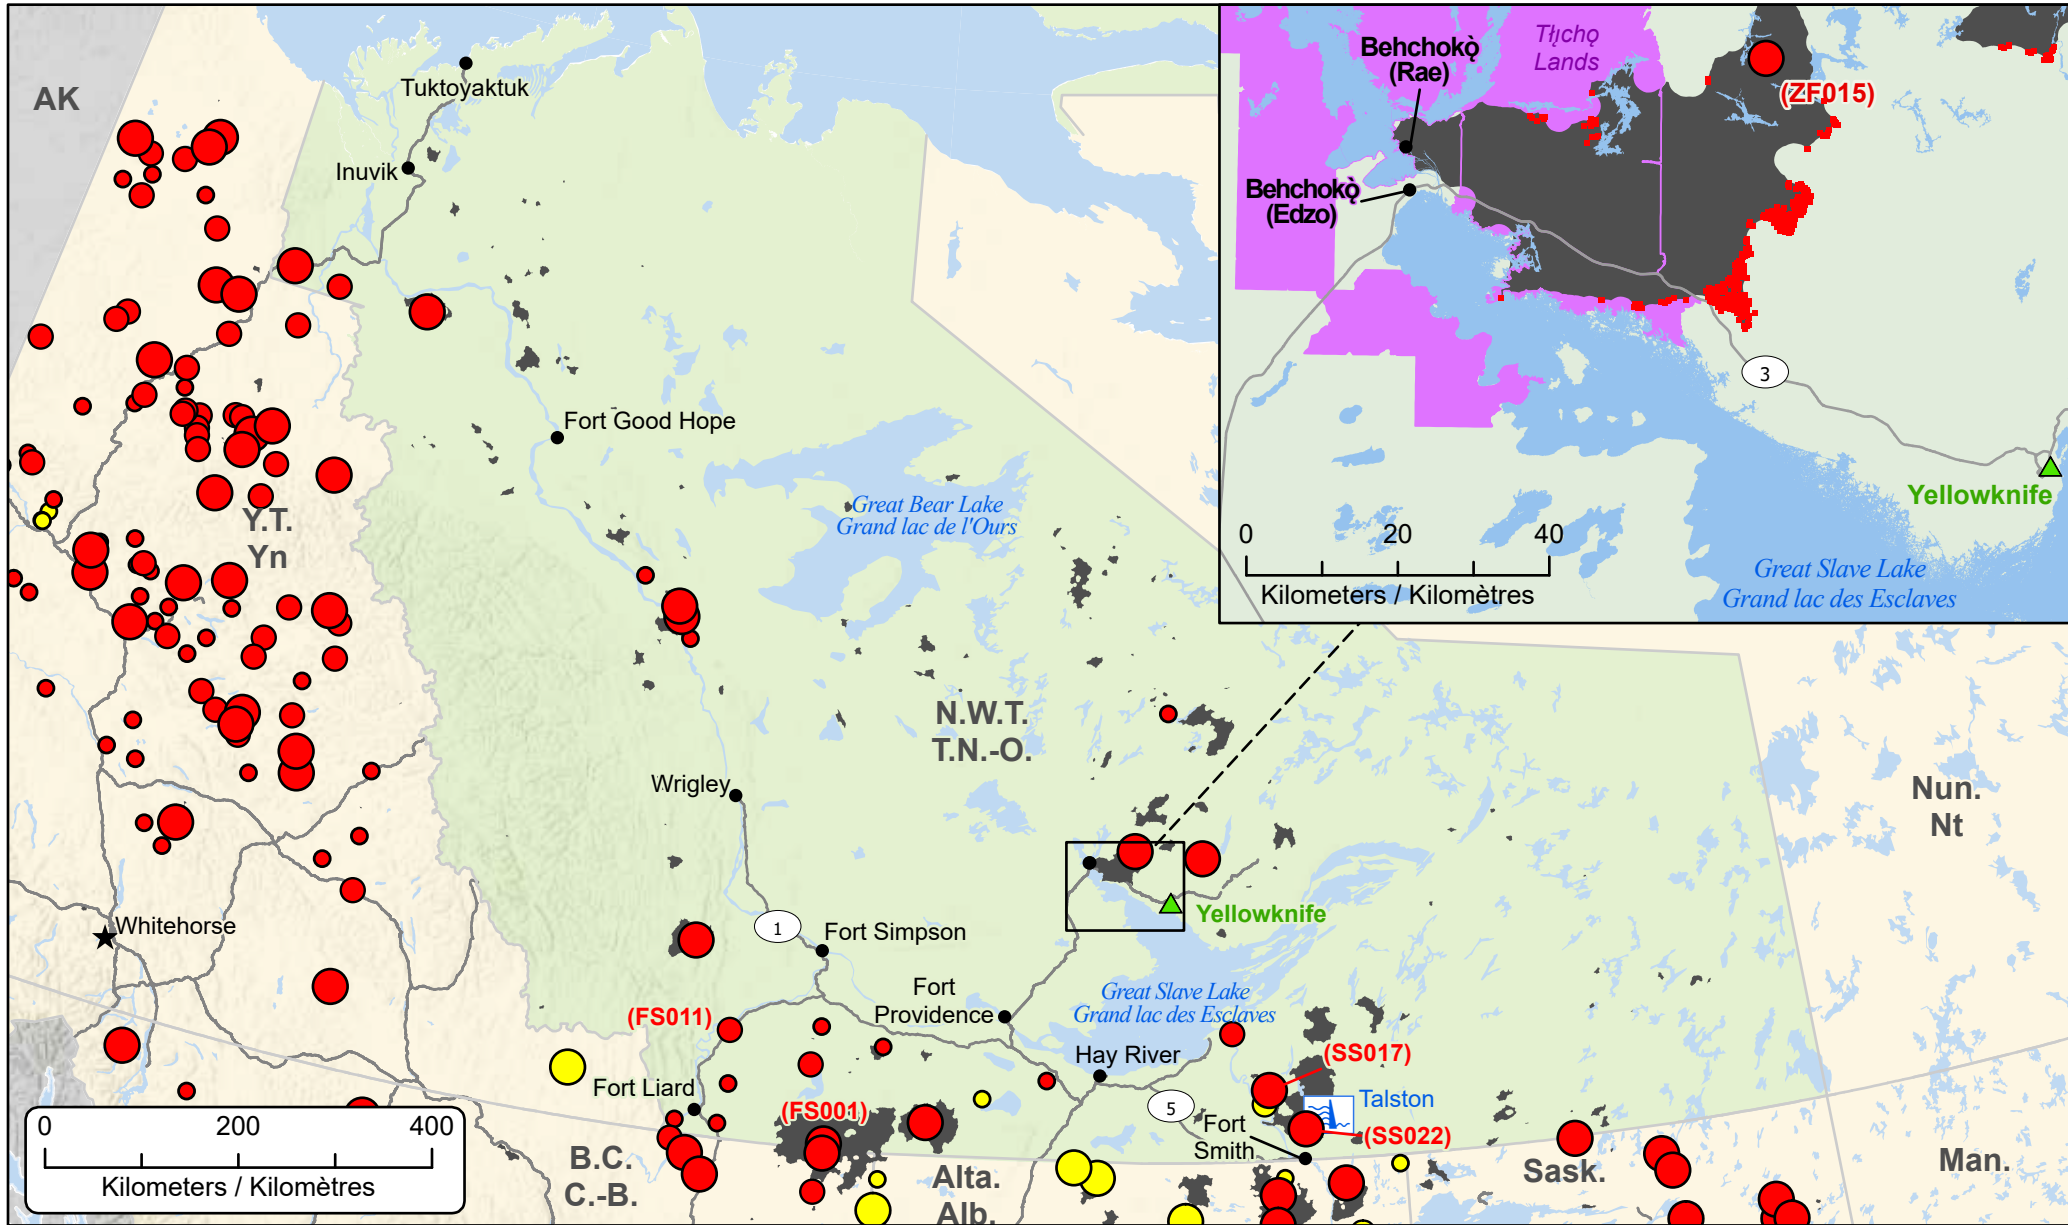

Wildfires in the Northwest Territories / Feux de forêt dans les Territoires du Nord-Ouest

Fires classified as out of control or being held, with full or modified response
Feux classifiés hors contrôle ou contenu avec réponse complète ou modifiée

- ★ Capital / Capitale
- 🏠 Community with evacuations / Communauté avec évacuations
- Town / Ville
- 🛣 Highway / Autoroute
- 🏡 First Nations Reserve / Réserve des Premières Nations

- 🏠 Host Community / Communauté d'accueil
- 🔥 Hotspots (24hr) / Points chauds (24h)
- 🖤 Fire Perimeter Estimate / Estimation du périmètre d'incendie
- 🌊 Dam / Barrage

- Stage of Control / Stade de contrôle**
- 🔴 Out of Control / Hors contrôle
 - 🟡 Being Held / Contenu

- Fire Size / Taille de l'incendie**
- 1 - 100 Hectares
 - 100 - 999 Hectares
 - > 1000 Hectares