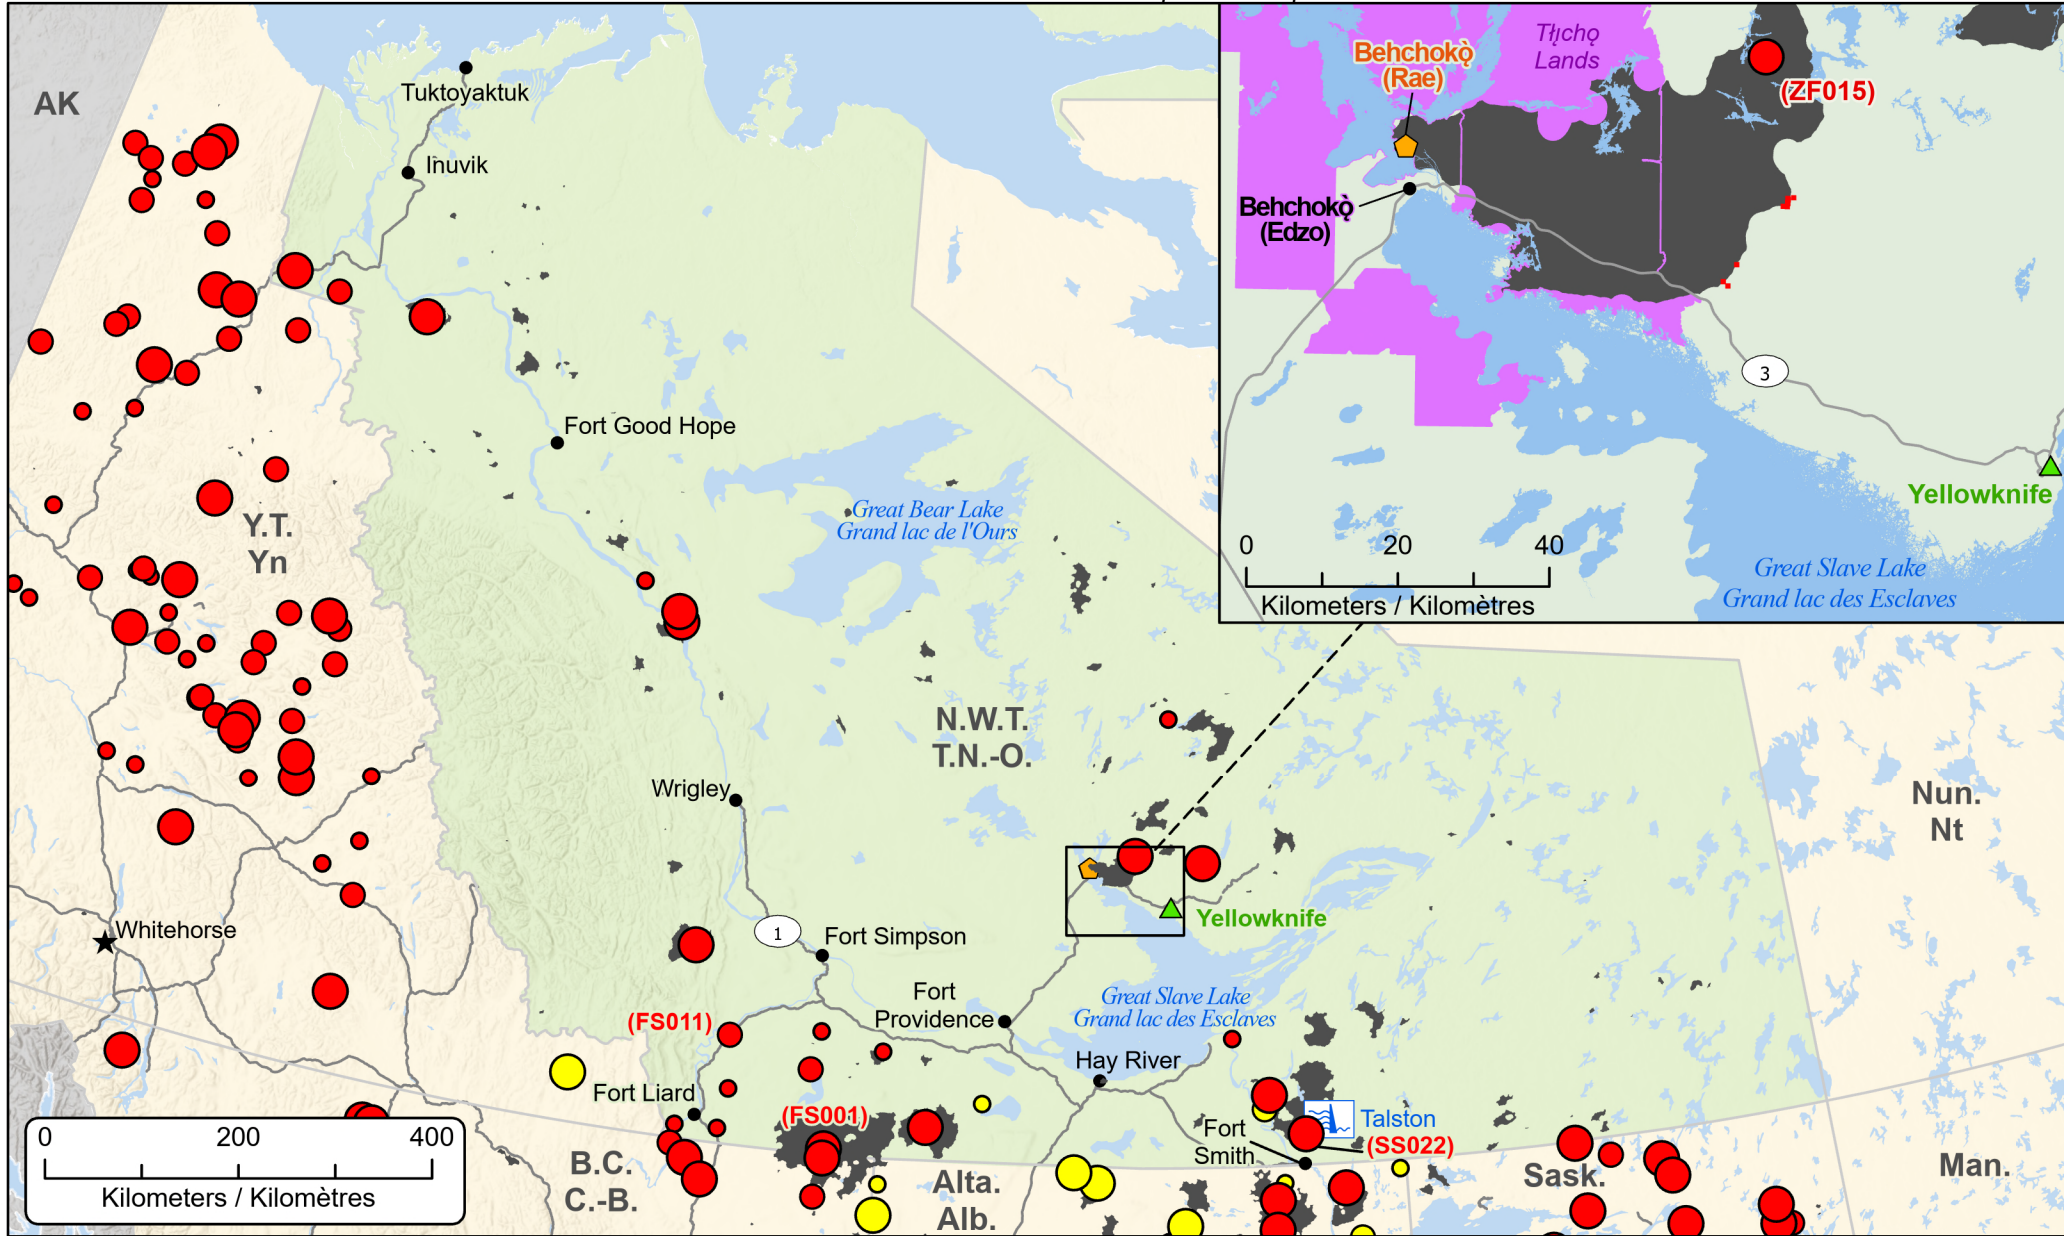

Wildfires in the Northwest Territories / Feux de forêt dans les Territoires du Nord-Ouest

Fires classified as out of control or being held, with full or modified response
Feux classifiés hors contrôle ou contenu avec réponse complète ou modifiée

- ★ Capital / Capitale
- 🏠 Community with evacuations / Communauté avec évacuations
- Town / Ville
- 🛣 Highway / Autoroute
- 🏡 First Nations Reserve / Réserve des Premières Nations

- 🏠 Host Community / Communauté d'accueil
- 🔥 Hotspots (24hr) / Points chauds (24h)
- 🌋 Fire Perimeter Estimate / Estimation du périmètre d'incendie
- 🏞 Dam / Barrage

- Stage of Control / Stade de contrôle**
- 🔴 Out of Control / Hors contrôle
 - 🟡 Being Held / Contenu

- Fire Size / Taille de l'incendie**
- 1 - 100 Hectares
 - 100 - 999 Hectares
 - > 1000 Hectares