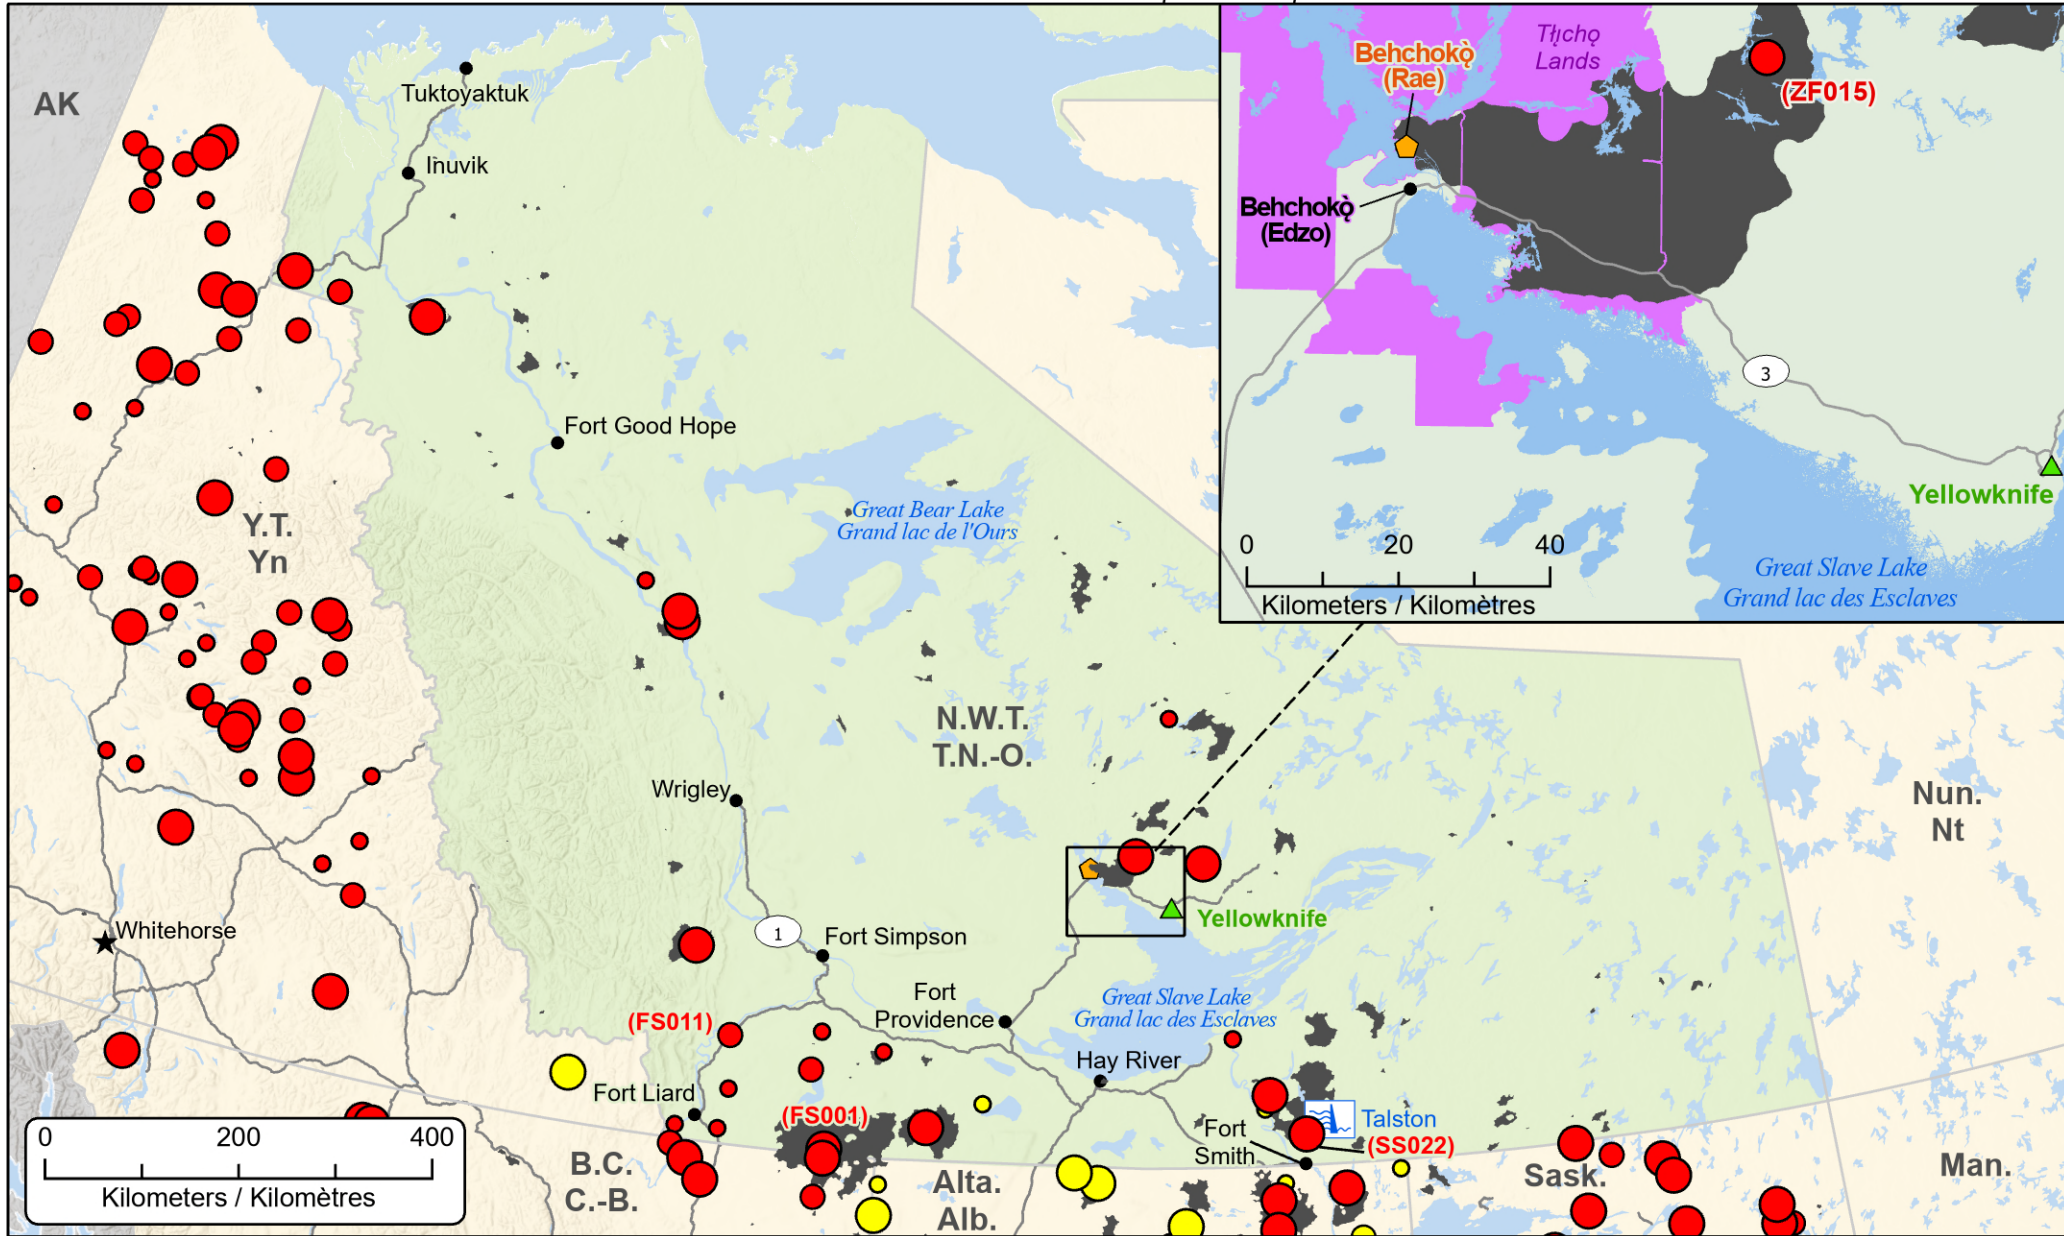

Wildfires in the Northwest Territories / Feux de forêt dans les Territoires du Nord-Ouest

Fires classified as out of control or being held, with full or modified response
Feux classifiés hors contrôle ou contenu avec réponse complète ou modifiée

- ★ Capital / Capitale
- 🏠 Community with evacuations / Communauté avec évacuations
- Town / Ville
- 🛣 Highway / Autoroute
- 🏡 First Nations Reserve / Réserve des Premières Nations

- 🏠 Host Community / Communauté d'accueil
- 🔥 Fire Perimeter Estimate / Estimation du périmètre d'incendie
- 🌊 Dam / Barrage

- Stage of Control / Stade de contrôle**
- 🔴 Out of Control / Hors contrôle
 - 🟡 Being Held / Contenu

- Fire Size / Taille de l'incendie**
- 1 - 100 Hectares
 - 100 - 999 Hectares
 - > 1000 Hectares