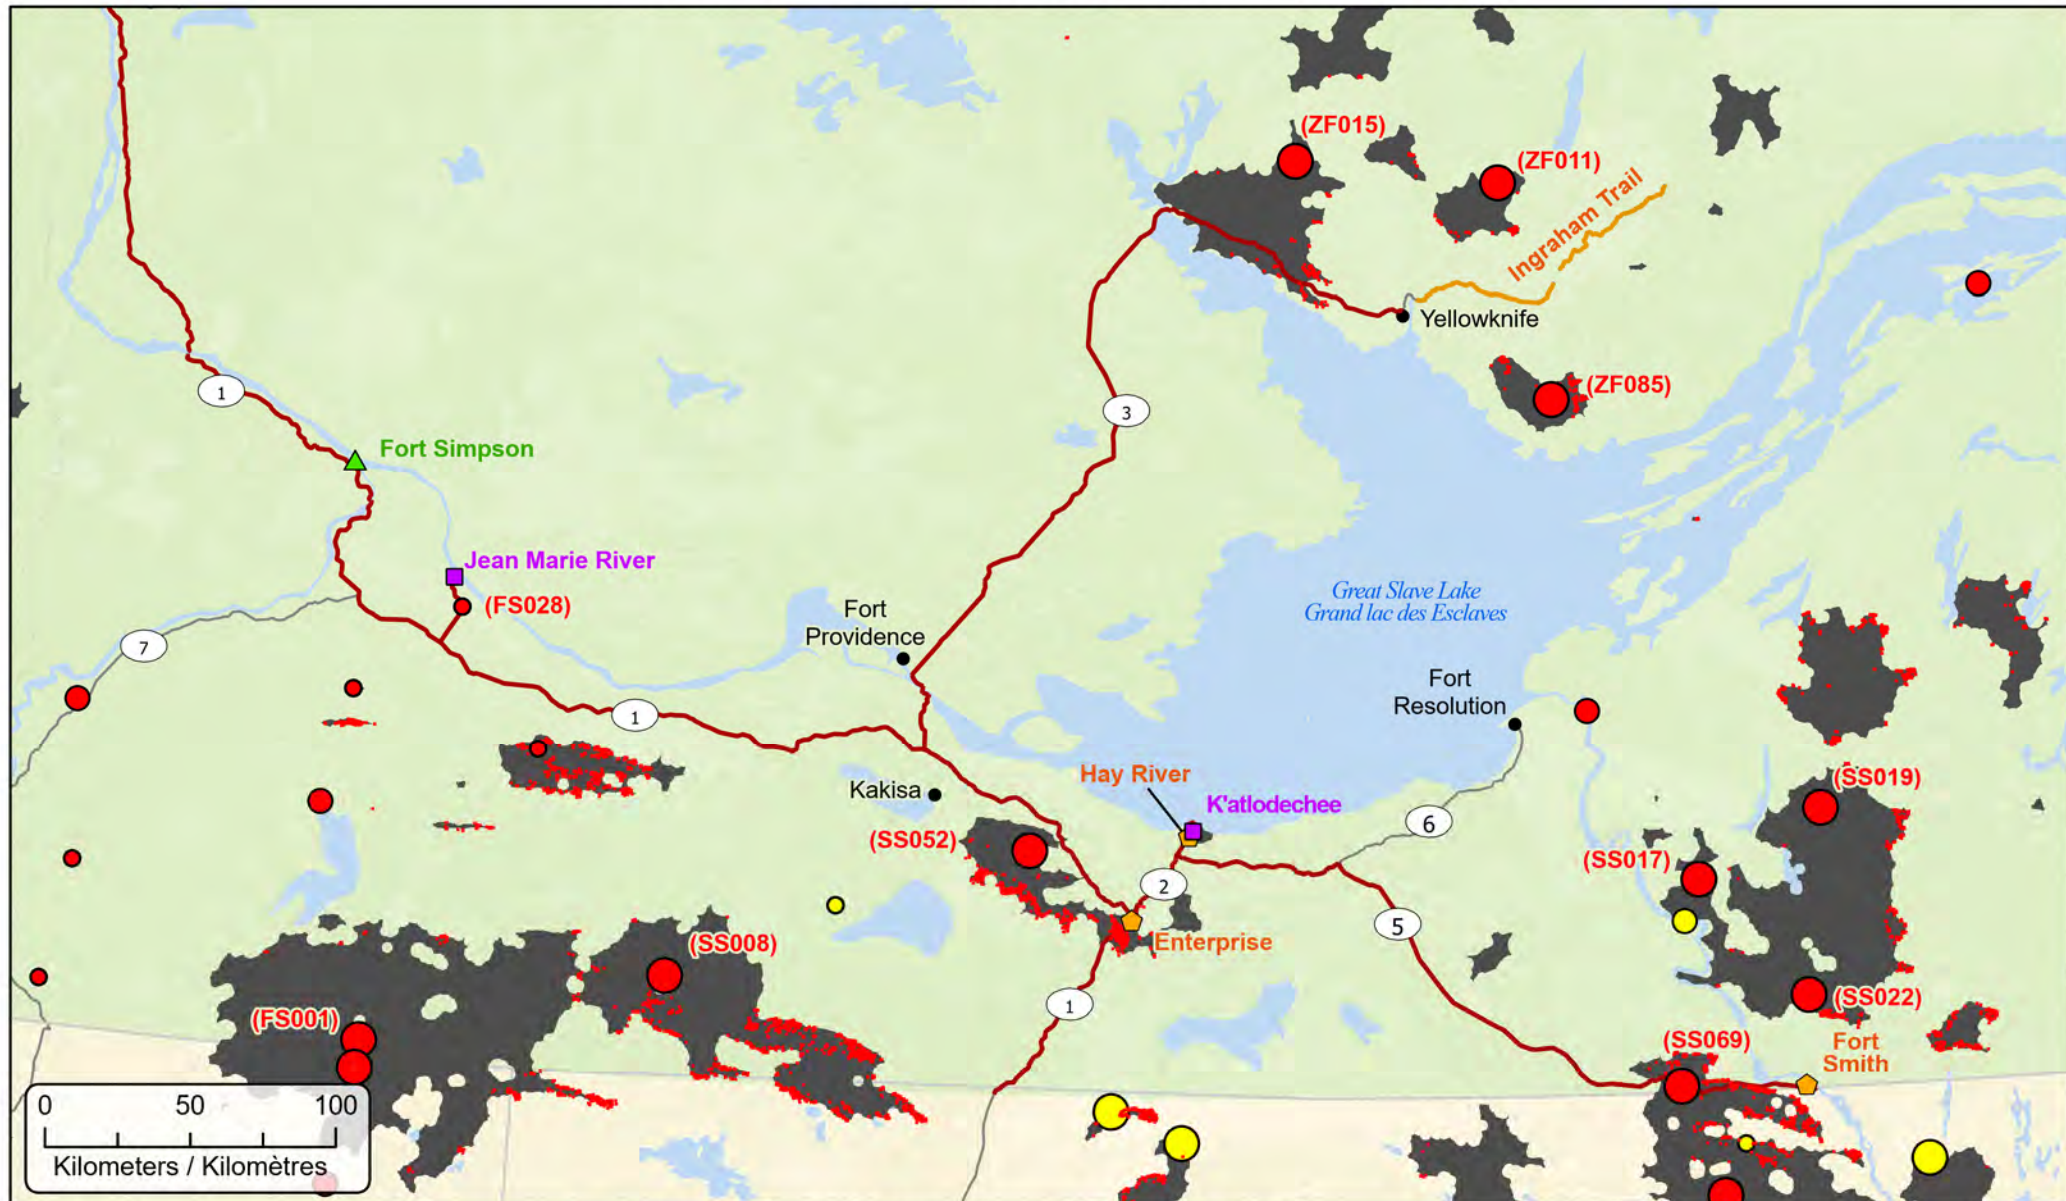

Wildfires surrounding Hay River, N.W.T.
Feux de forêt autour de Hay River, T.N.-O.

Fires classified as out of control or being held, with full or modified response
Feux classifiés hors contrôle ou contenu avec réponse complète ou modifiée

- Town / Ville
- 🏠 Community with evacuations
Communauté avec évacuations
- 🏡 First Nation with evacuations
Première Nation avec évacuations
- 📍 Host Community / Communauté d'accueil

- Hotspots (24hr) / Points chauds (24h)
- 🛣️ Highways / Autoroute
- 🛑 Roads impacted by closures
Routes affectées par des fermetures
- 🛤️ Ingraham Trail
- 🔥 Fire Perimeter Estimate
Estimation du périmètre d'incendie

- Stage of Control**
Stade de contrôle
- Out of Control
Hors contrôle
 - Being Held
Contenu

- Fire Size**
Taille de l'incendie
- 1 - 100 Hectares
 - 100 - 999 Hectares
 - > 1000 Hectares