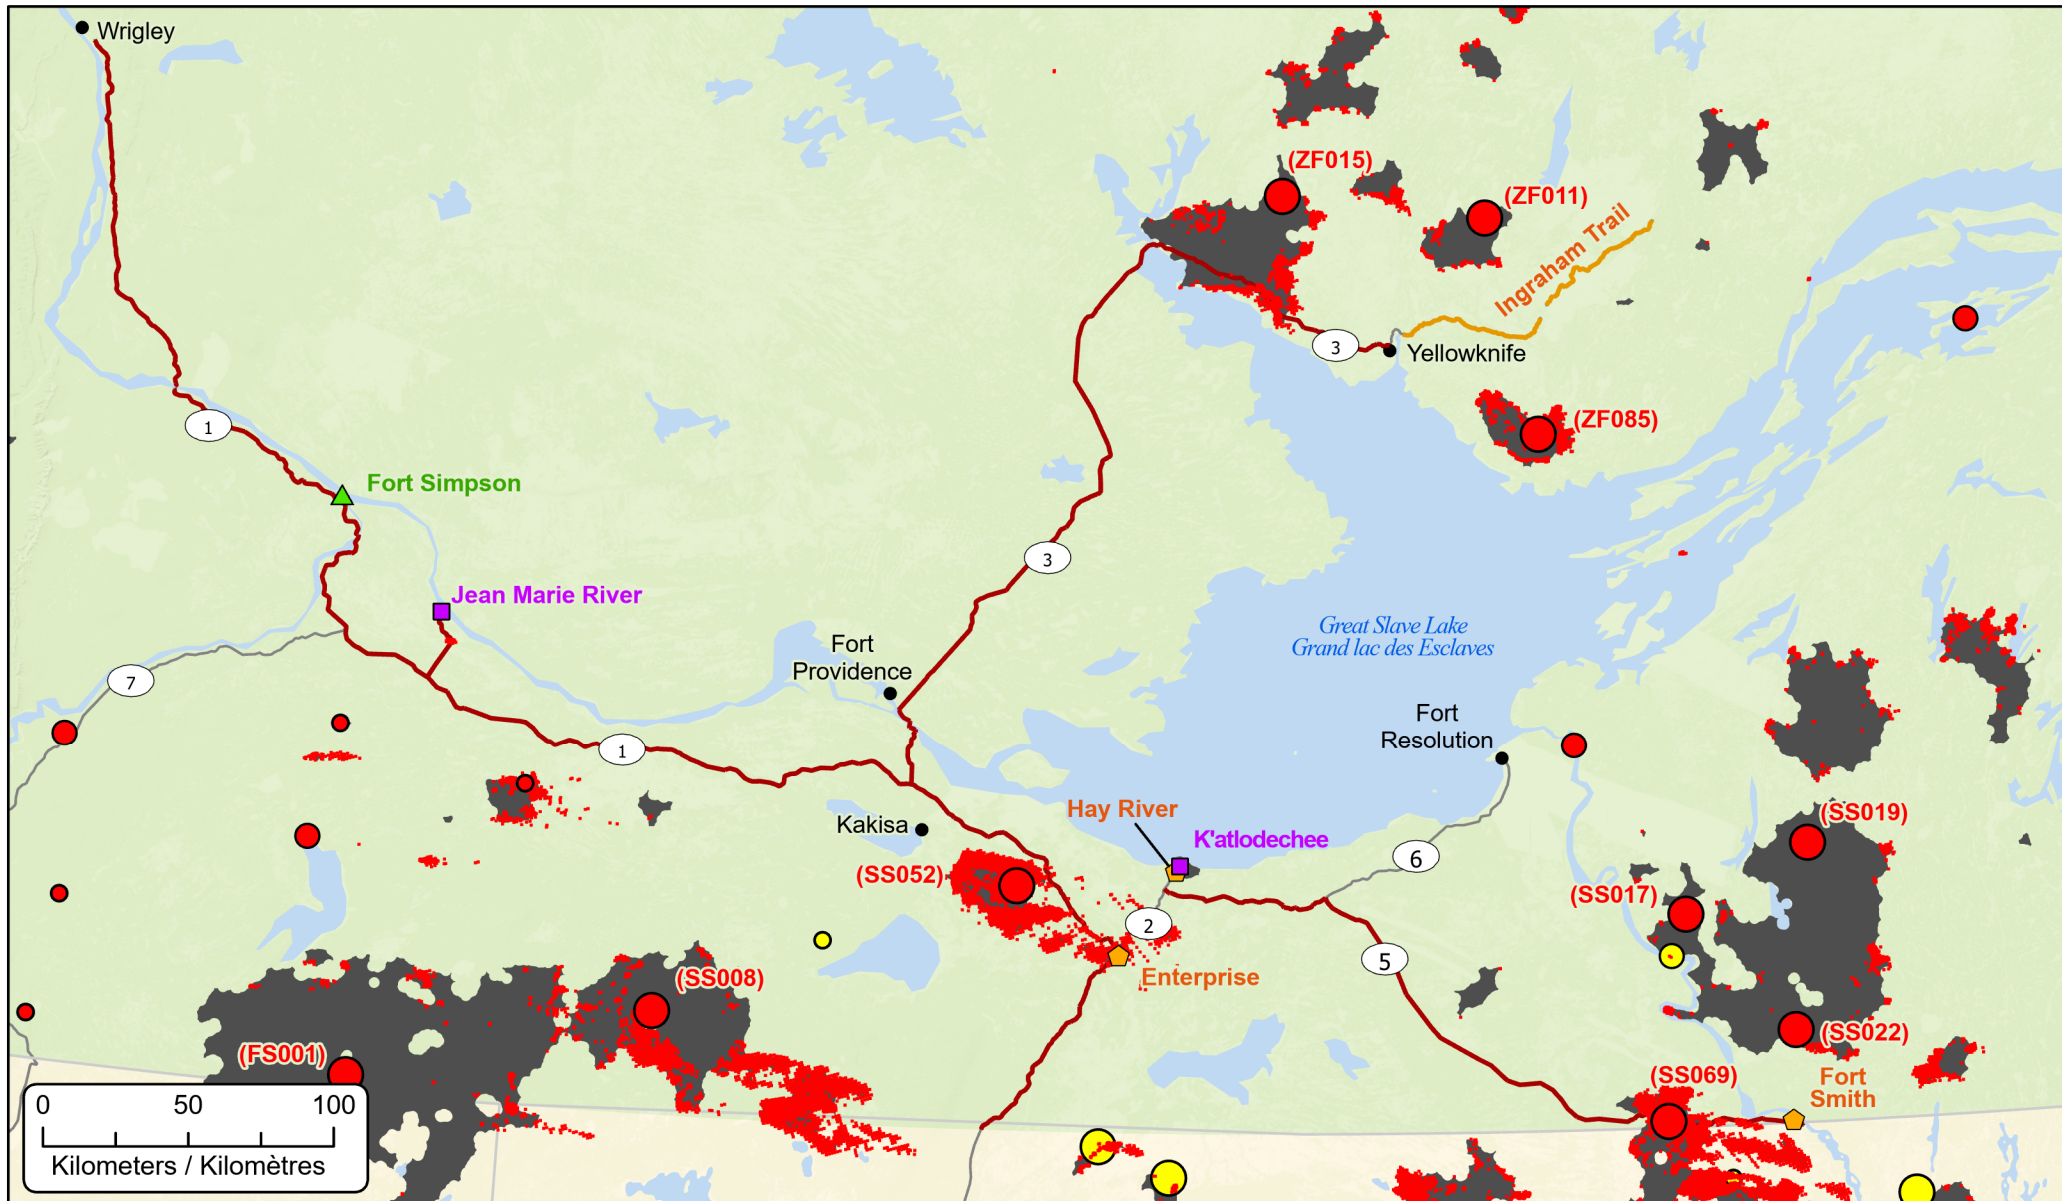

Wildfires surrounding Hay River, N.W.T.
Feux de forêt autour de Hay River, T.N.-O.

Fires classified as out of control or being held, with full or modified response
Feux classifiés hors contrôle ou contenu avec réponse complète ou modifiée

- Town / Ville
- 🏠 Community with evacuations / Communauté avec évacuations
- 🏠 First Nation with evacuations / Première Nation avec évacuations
- 🏠 Host Community / Communauté d'accueil

- Hotspots (24hr) / Points chauds (24h)
- 🛣️ Highways / Autoroute
- 🛑 Road Closures / Fermetures de routes
- 🛤️ Ingraham Trail
- 🌋 Fire Perimeter Estimate / Estimation du périmètre d'incendie

- Stage of Control / Stade de contrôle**
- Out of Control / Hors contrôle
 - Being Held / Contenu

- Fire Size / Taille de l'incendie**
- 1 - 100 Hectares
 - 100 - 999 Hectares
 - > 1000 Hectares