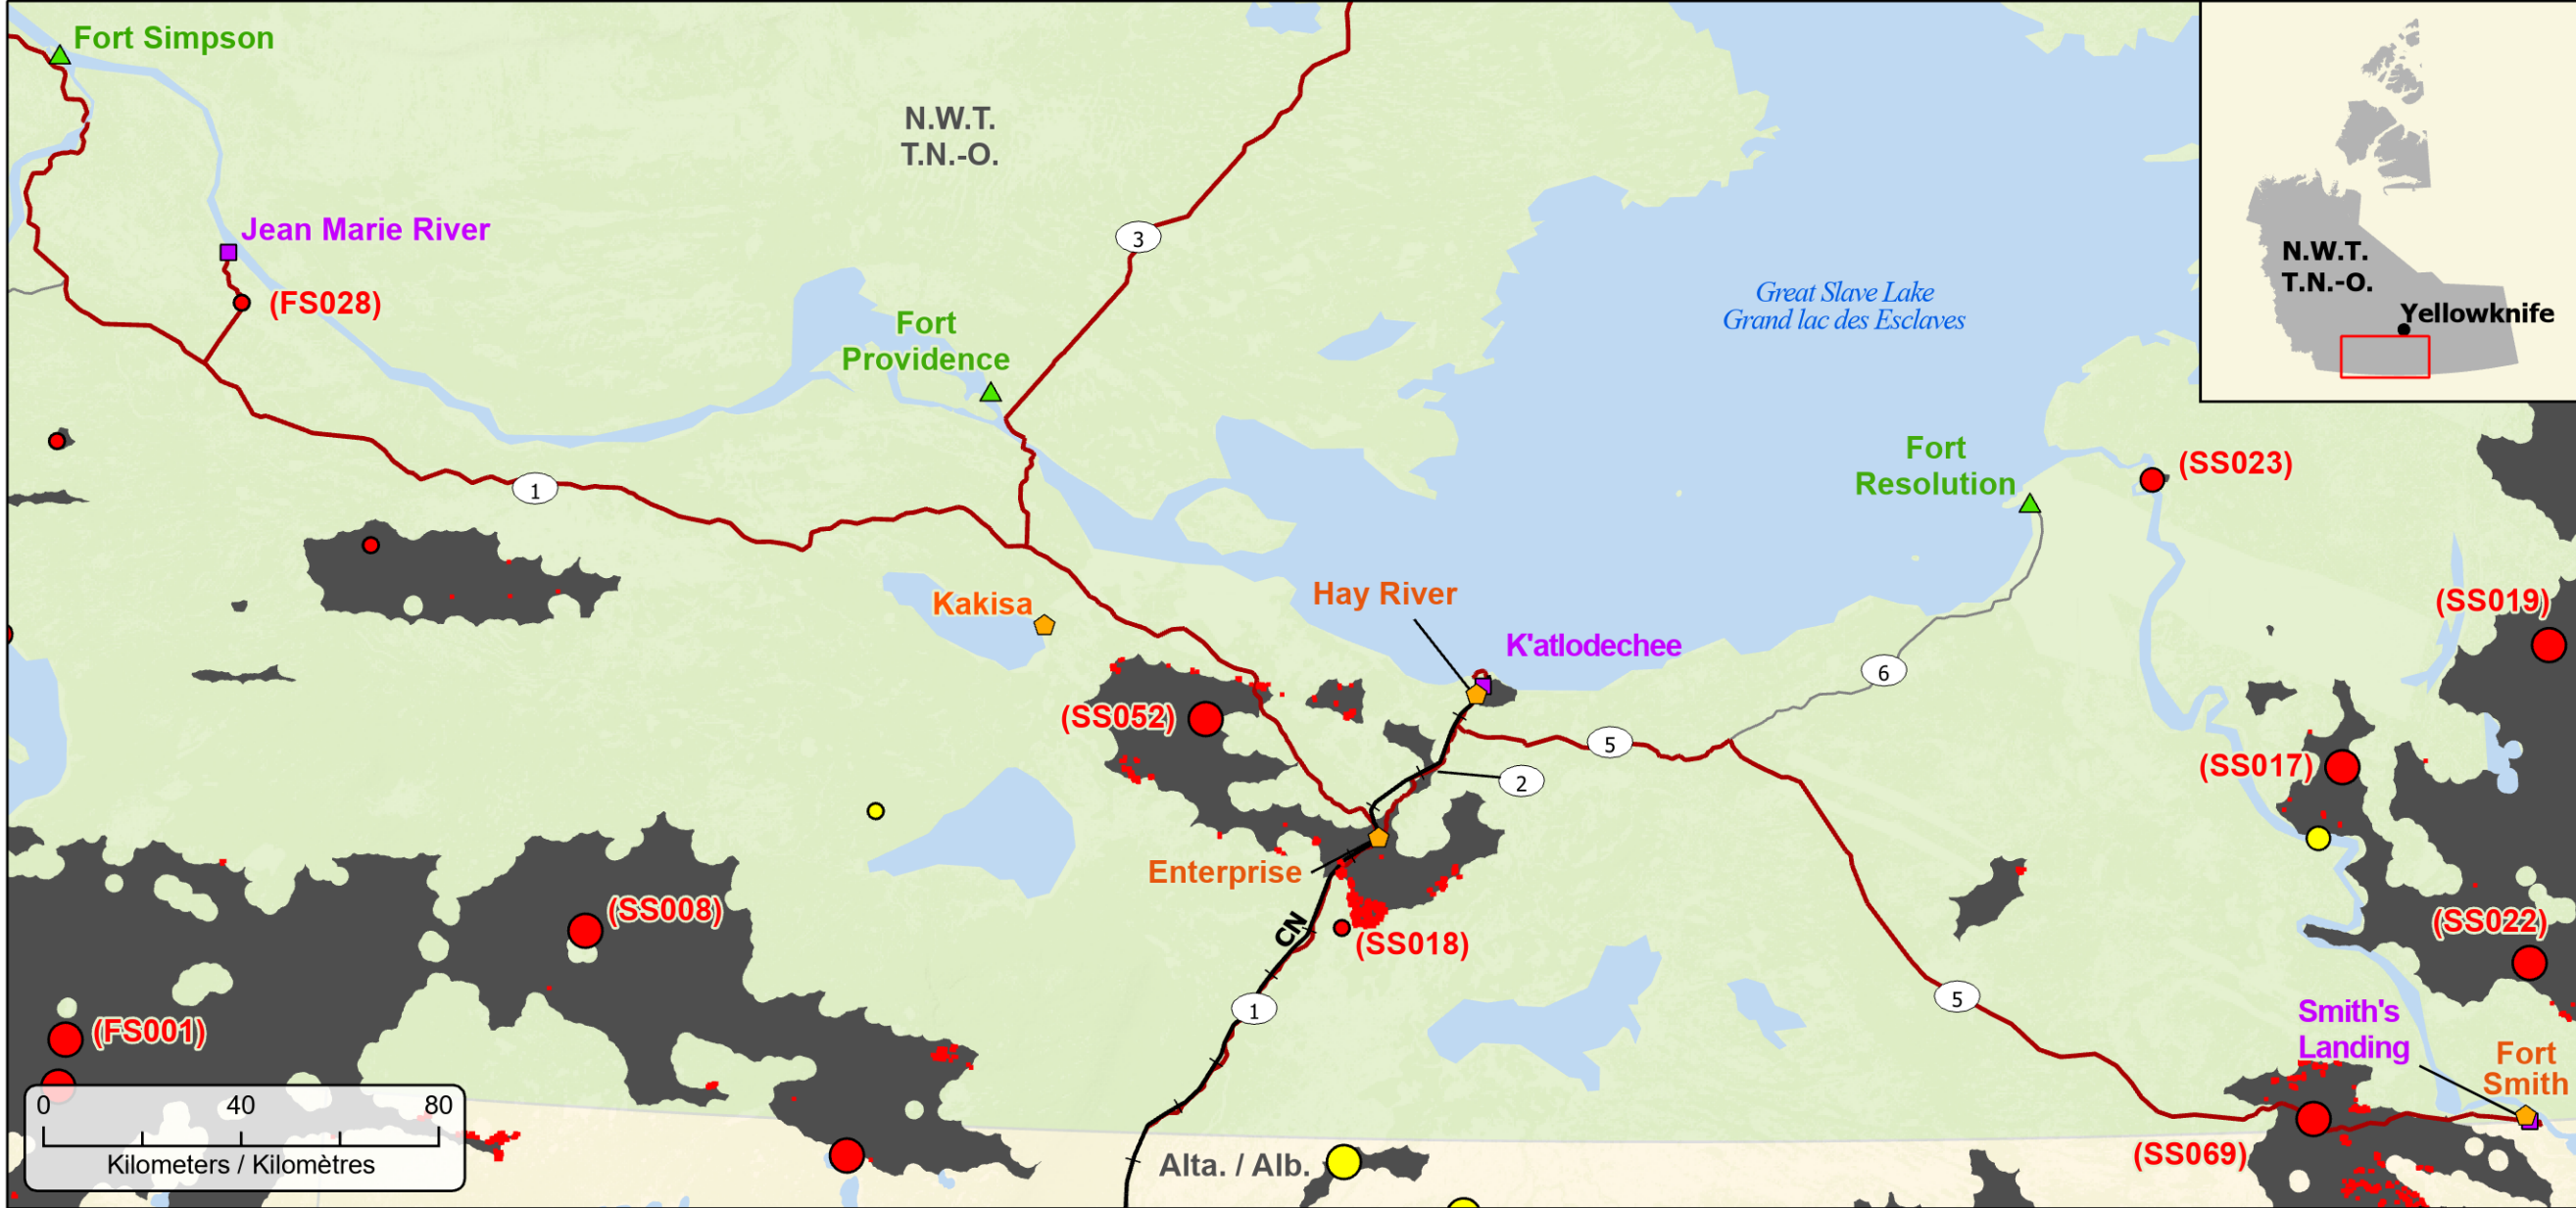

Fires classified as out of control or being held, with full or modified response
Feux classifiés hors contrôle ou contenu avec réponse complète ou modifiée

- Town / Ville
- 🏠 Community with evacuations / Communauté avec évacuations
- 🏘️ First Nation with evacuations / Première Nation avec évacuations

- Hotspots (24hr) / Points chauds (24h)
- ▲ Host Community / Communauté d'accueil
- 🛤️ Ingraham Trail
- 🚂 Railway / Voie ferrée

- 🛣️ Highway / Autoroute
- 🛑 Roads impacted by closures / Routes affectées par des fermetures
- 🌑 Fire Perimeter Estimate / Estimation du périmètre d'incendie

- Stage of Control / Stade de contrôle**
- Out of Control / Hors contrôle
 - Being Held / Contenu

- Fire Size / Taille de l'incendie**
- 1 - 100 Hectares
 - 100 - 999 Hectares
 - > 1000 Hectares