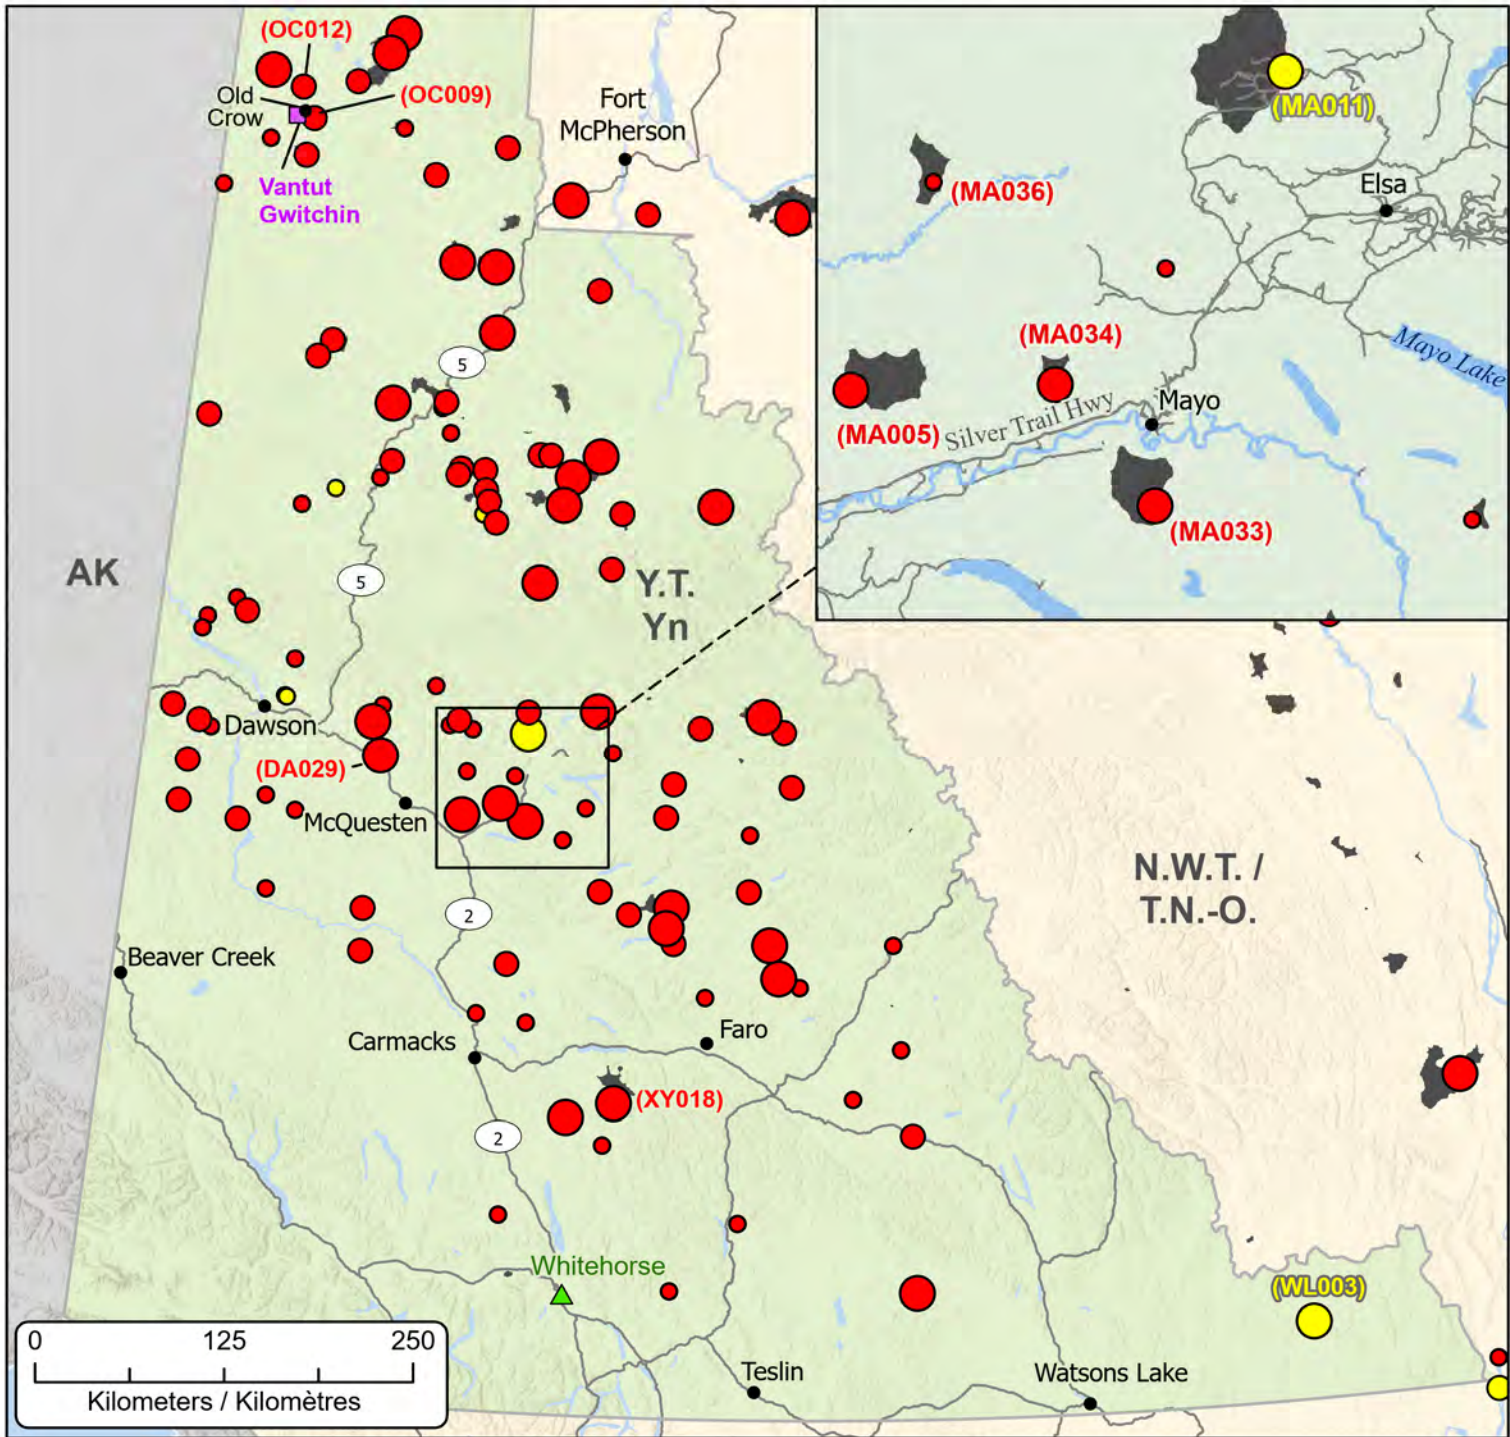

Wildfires of interest in Yukon / Feux de forêt d'intérêt au Yukon

Fires classified as out of control or being held, with full or modified response
Feux classifiés hors contrôle ou contenu avec réponse complète ou modifiée

- Town / Ville
 - Impacted First Nation
Première Nation affectée
 - ▲ Host Community
Communauté d'accueil
 - Highway / Autoroute
 - Fire Perimeter Estimate
Estimation du périmètre d'incendie
- Stage of Control
Stade de contrôle**
- Out of Control
Hors contrôle
 - Being Held
Contenu
- Fire Size
Taille de l'incendie**
- 1 - 100 Hectares
 - 100 - 999 Hectares
 - > 1000 Hectares