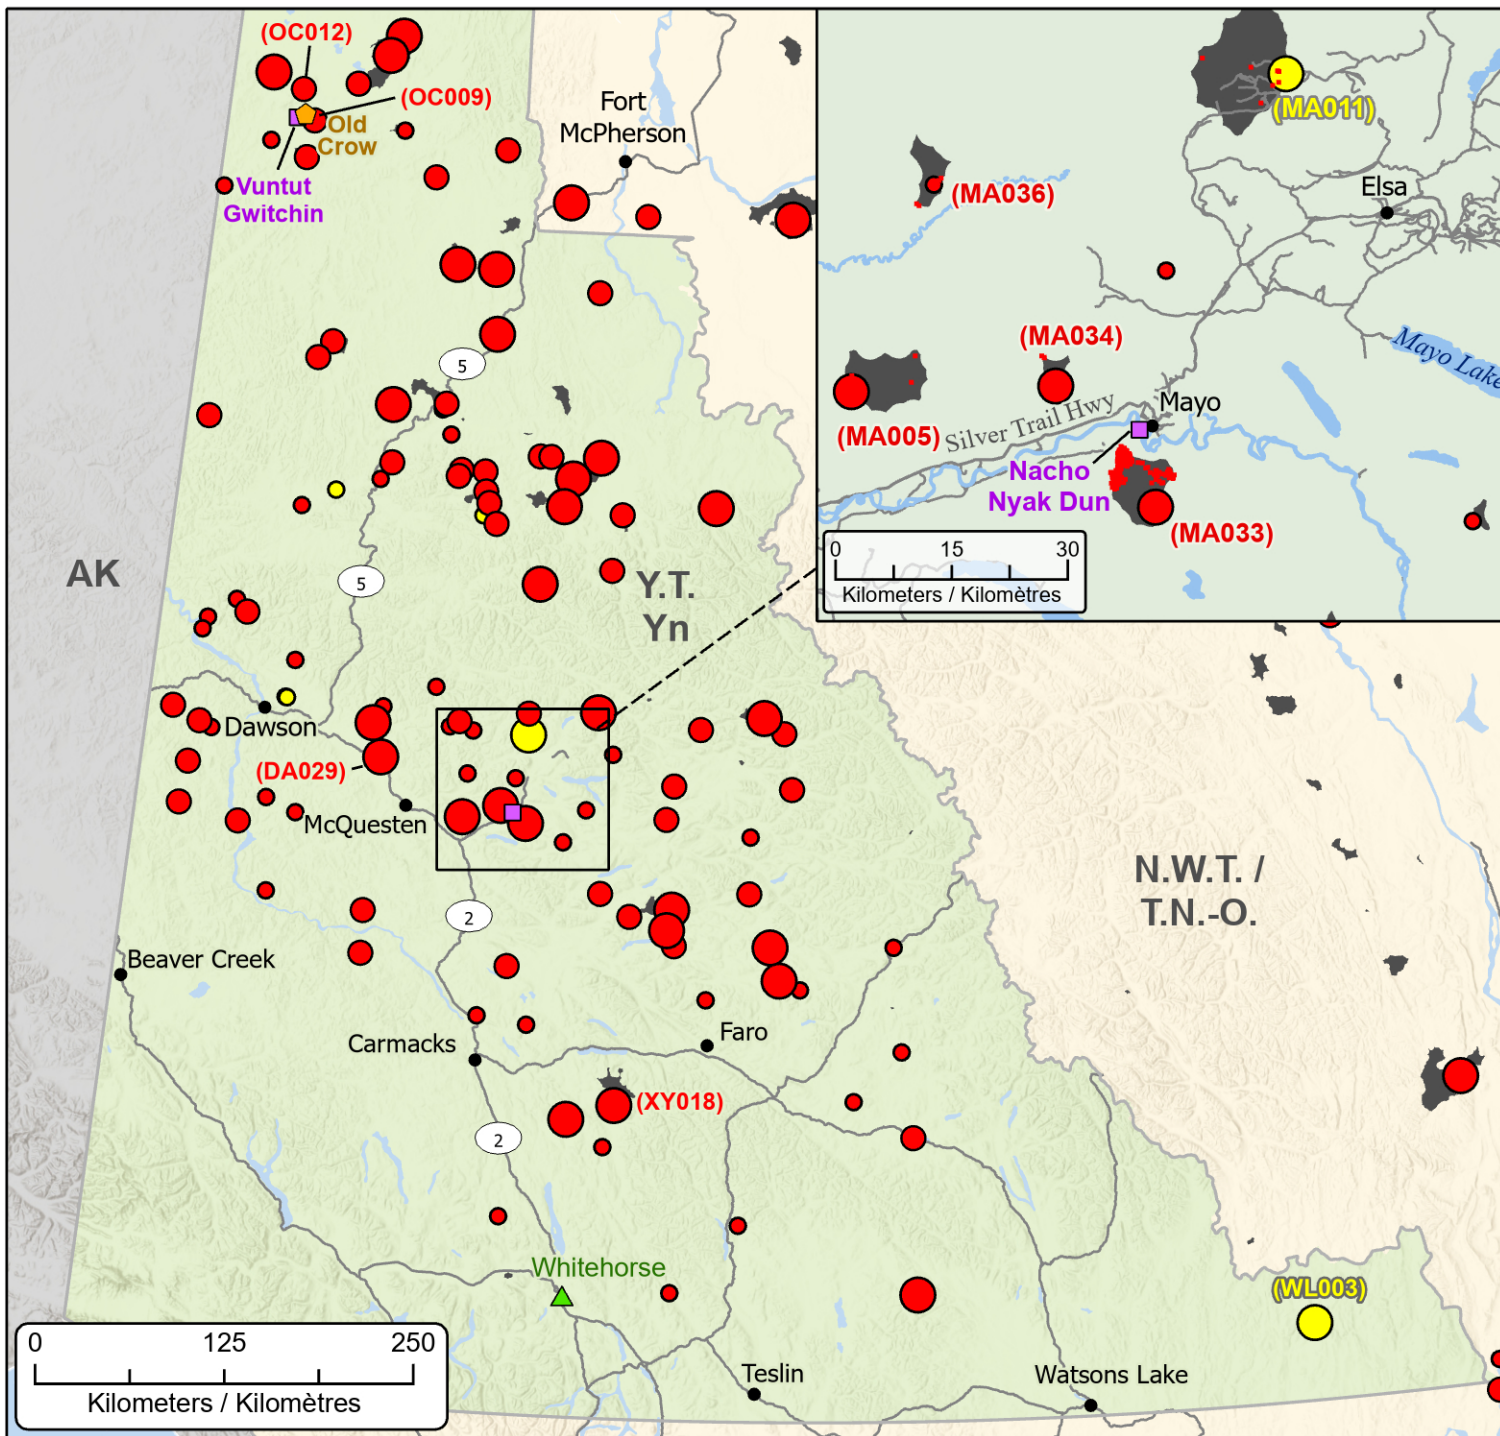

Wildfires of interest in Yukon / Feux de forêt d'intérêt au Yukon

Fires classified as out of control or being held, with full or modified response
Feux classifiés hors contrôle ou contenu avec réponse complète ou modifiée

- Community with evacuations
Communauté avec évacuations
- Town / Ville
- First Nation with evacuations
Première Nation avec évacuations
- Host Community
Communauté d'accueil
- Hotspots (24hr) / Points chauds (24h)
- Highway / Autoroute
- Fire Perimeter Estimate
Estimation du périmètre d'incendie

- Stage of Control / Stade de contrôle**
- Out of Control / Hors contrôle
 - Being Held / Contenu

- Fire Size / Taille de l'incendie**
- 1 - 100 Hectares
 - 100 - 999 Hectares
 - > 1000 Hectares