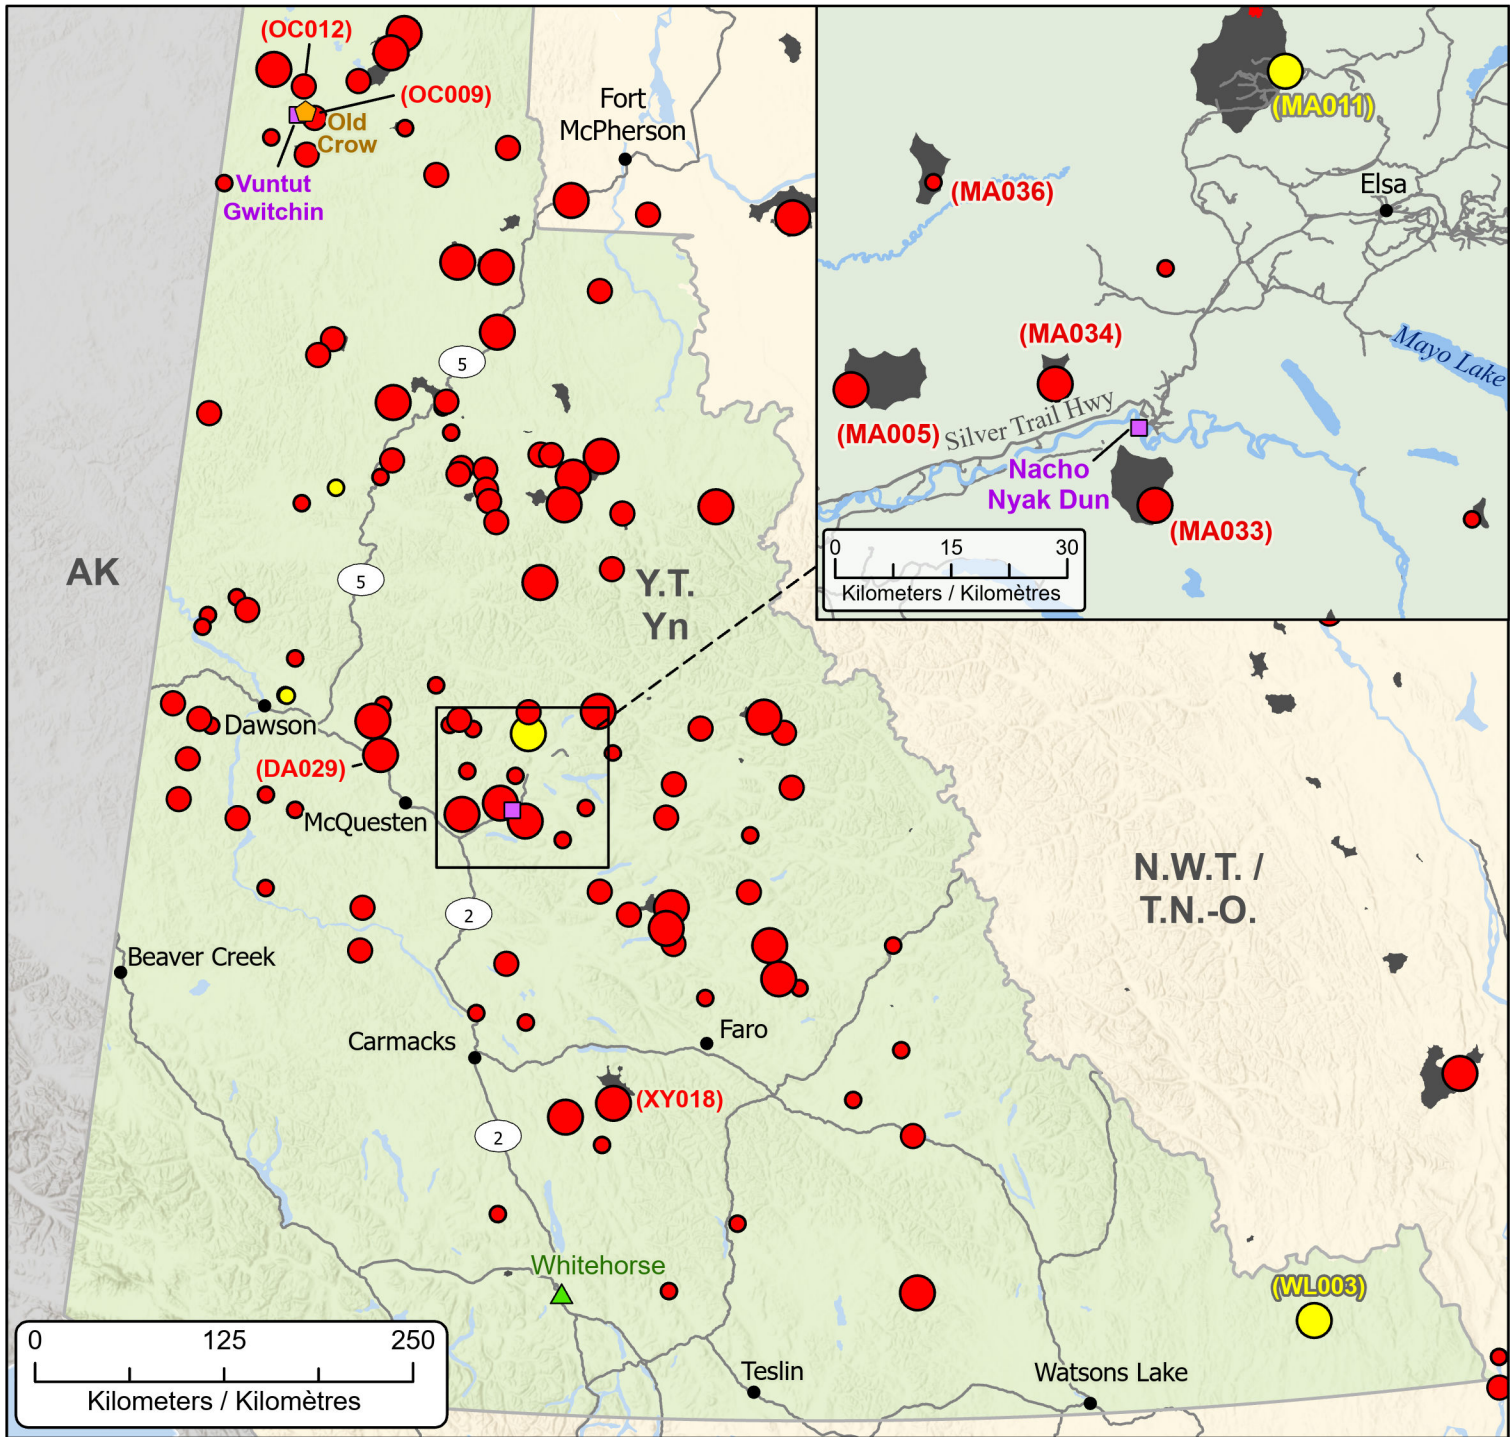

Wildfires of interest in Yukon / Feux de forêt d'intérêt au Yukon

Fires classified as out of control or being held, with full or modified response
Feux classifiés hors contrôle ou contenu avec réponse complète ou modifiée

- Community with evacuations
Communauté avec évacuations
- Town / Ville
- Evacuated mine facility
Installation minière évacuée
- First Nation with evacuations
Première Nation avec évacuations
- Host Community
Communauté d'accueil
- Hotspots (24hr) / Points chauds (24h)
- Highway / Autoroute
- Fire Perimeter Estimate
Estimation du périmètre d'incendie

- Stage of Control / Stade de contrôle**
- Out of Control / Hors contrôle
 - Being Held / Contenu

- Fire Size / Taille de l'incendie**
- 1 - 100 Hectares
 - 100 - 999 Hectares
 - > 1000 Hectares