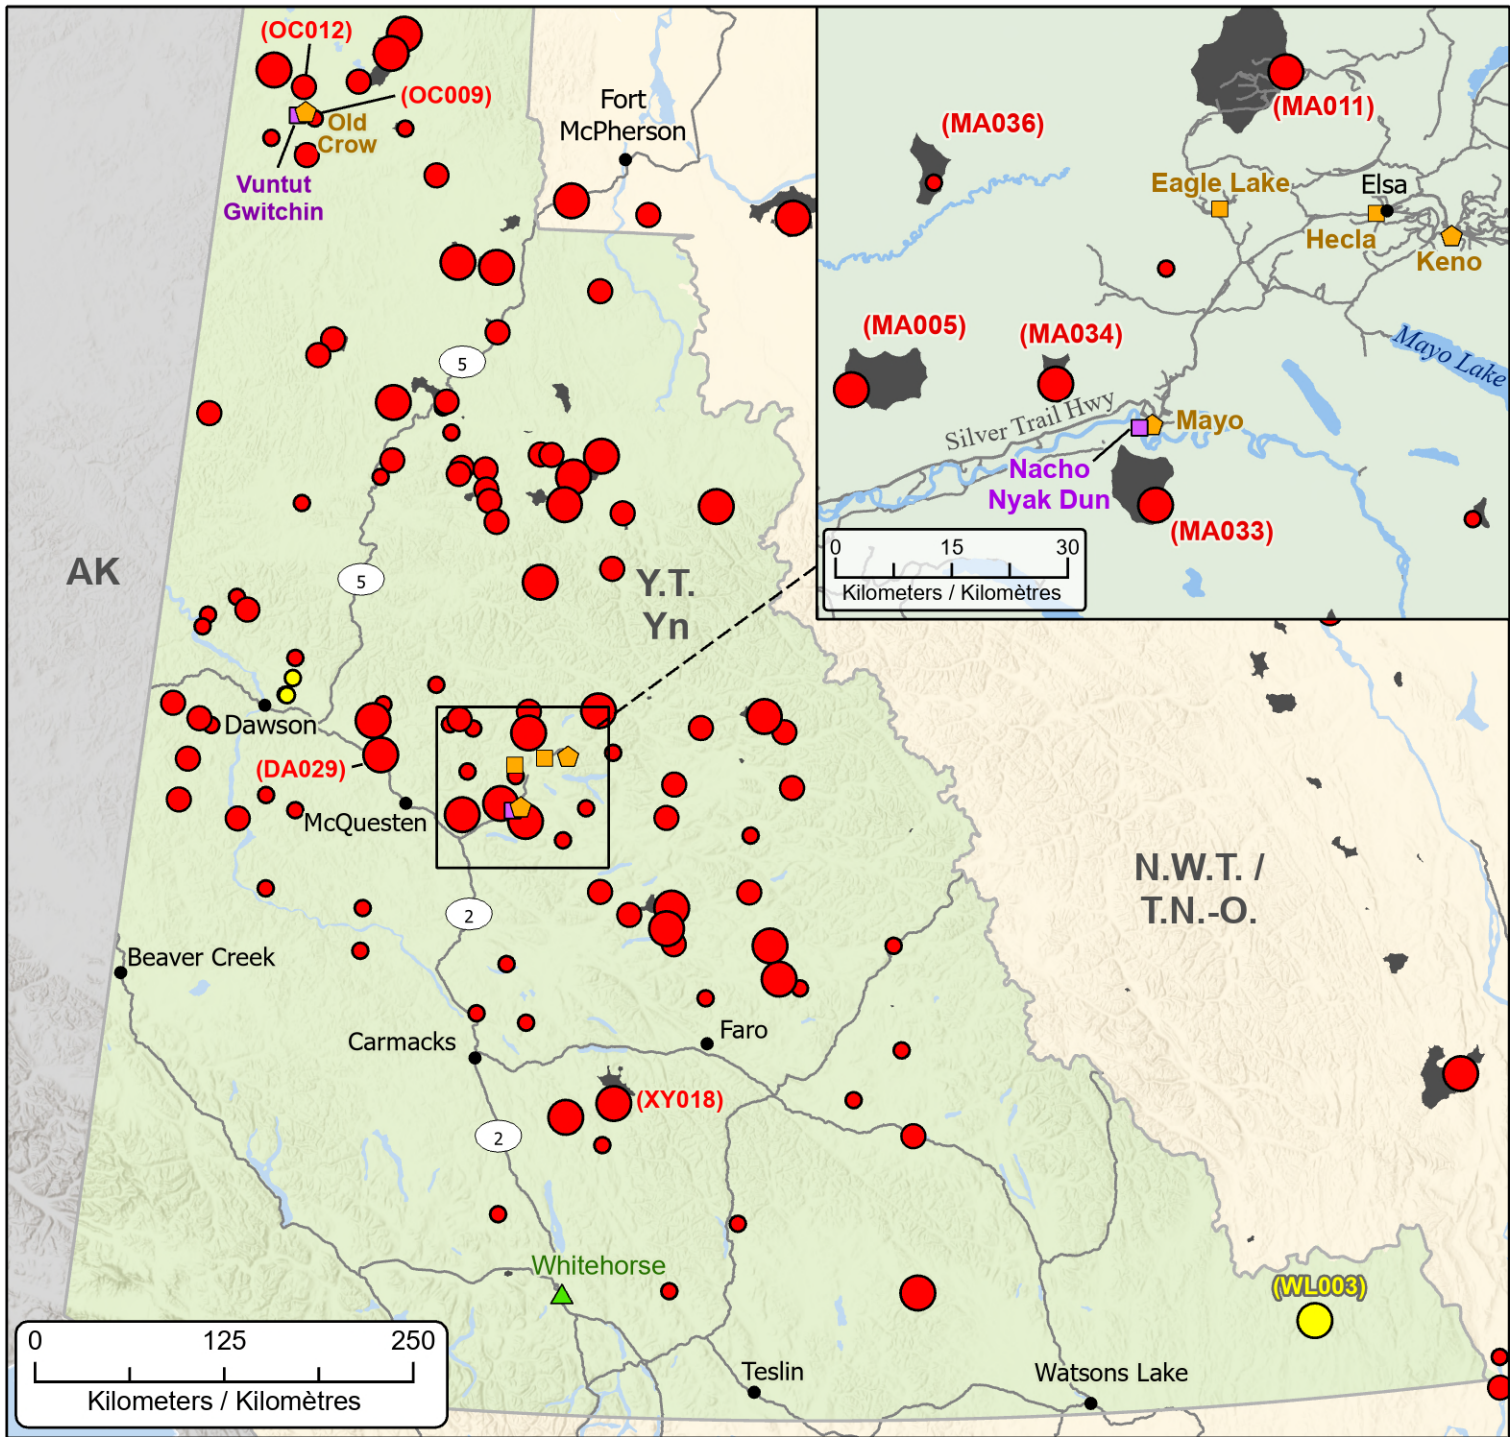

Wildfires of interest in Yukon / Feux de forêt d'intérêt au Yukon

Fires classified as out of control or being held, with full or modified response
Feux classifiés hors contrôle ou contenu avec réponse complète ou modifiée

- Community with evacuations
Communauté avec évacuations
- Town / Ville
- Evacuated mine facility
Installation minière évacuée
- First Nation with evacuations
Première Nation avec évacuations
- Host Community
Communauté d'accueil
- Highway / Autoroute
- Fire Perimeter Estimate
Estimation du périmètre d'incendie

- Stage of Control / Stade de contrôle**
- Out of Control / Hors contrôle
 - Being Held / Contenu

- Fire Size / Taille de l'incendie**
- 1 - 100 Hectares
 - 100 - 999 Hectares
 - > 1000 Hectares