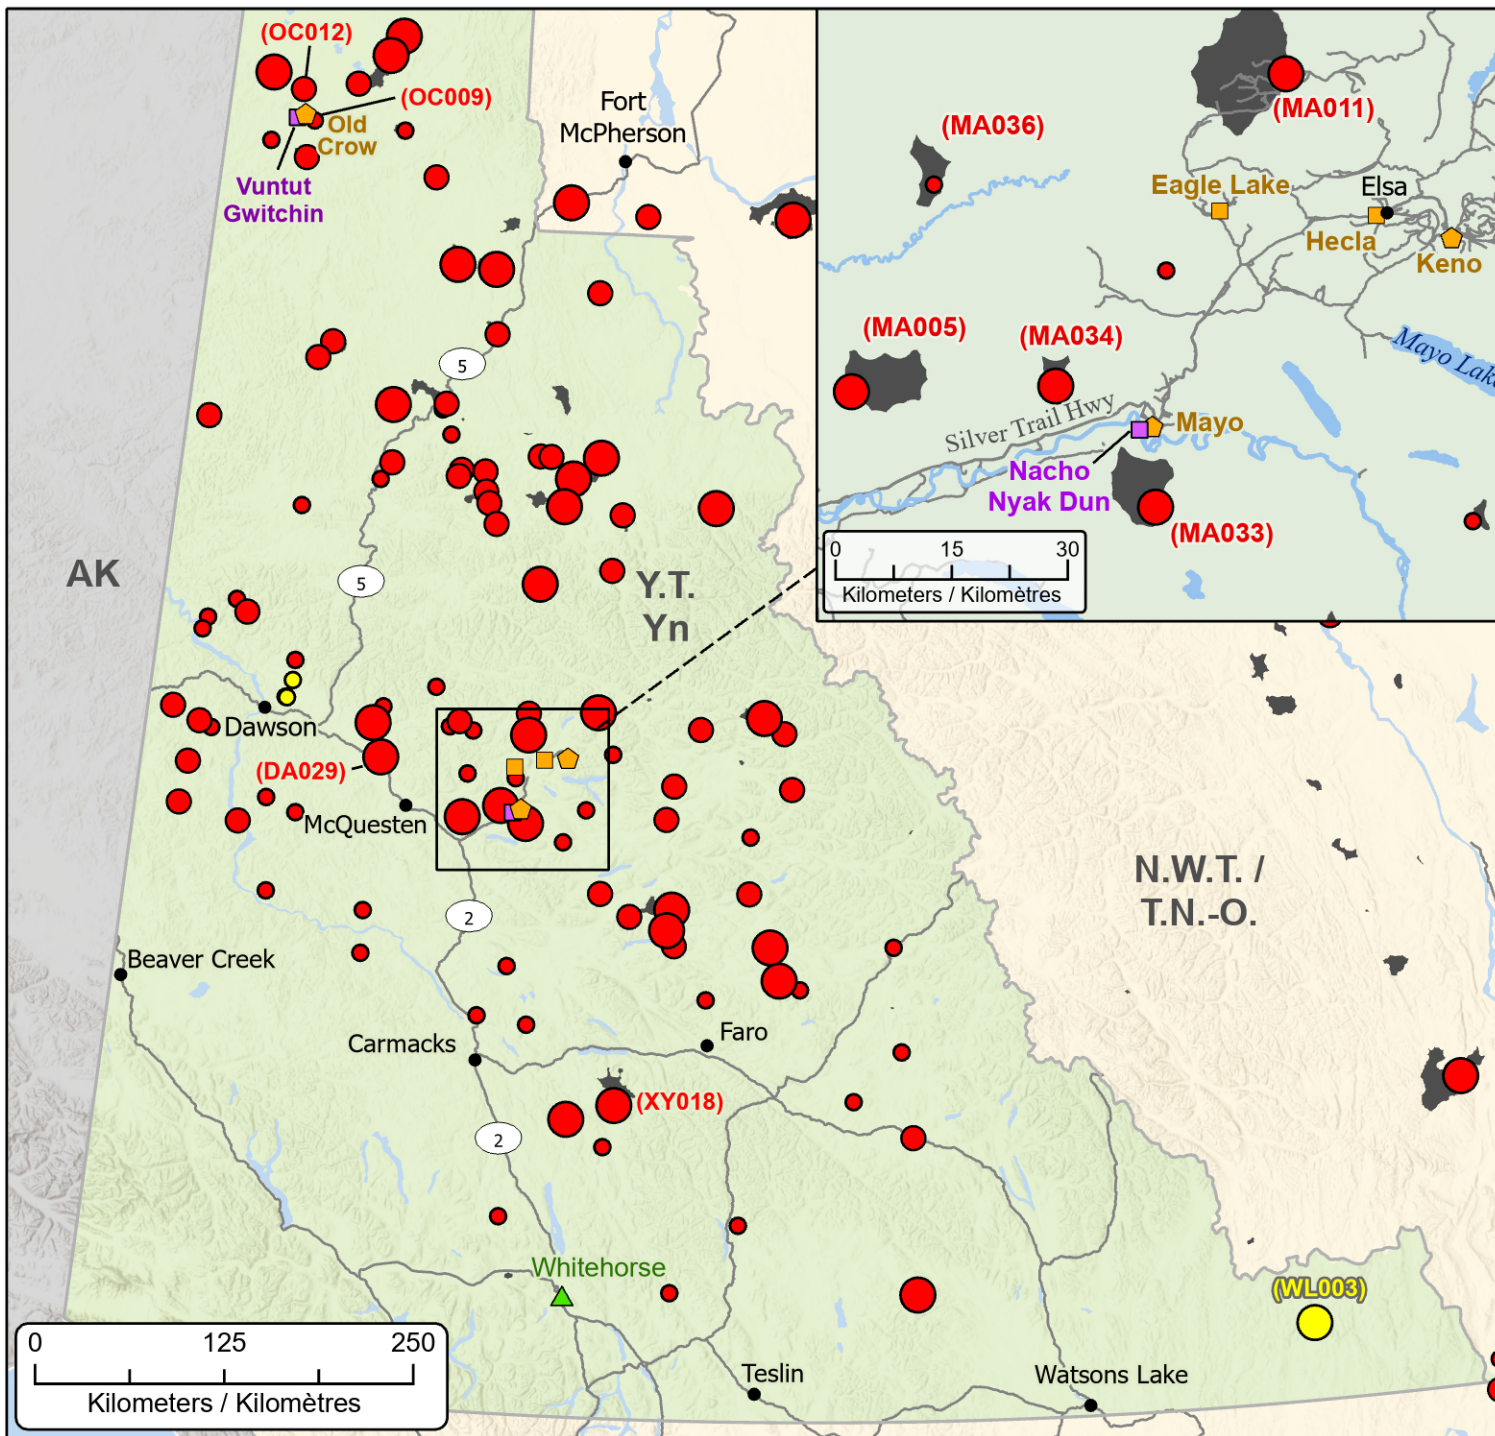

Wildfires of interest in Yukon / Feux de forêt d'intérêt au Yukon

Fires classified as out of control or being held, with full or modified response
Feux classifiés hors contrôle ou contenu avec réponse complète ou modifiée

- ◆ Community with evacuations
Communauté avec évacuations
- Town / Ville
- Evacuated mine facility
Installation minière évacuée
- First Nation with evacuations
Première Nation avec évacuations
- ▲ Host Community
Communauté d'accueil
- Highway / Autoroute
- Fire Perimeter Estimate
Estimation du périmètre d'incendie

- Stage of Control**
Stade de contrôle
- Out of Control
Hors contrôle
 - Being Held
Contenu

- Fire Size**
Taille de l'incendie
- 1 - 100 Hectares
 - 100 - 999 Hectares
 - > 1000 Hectares