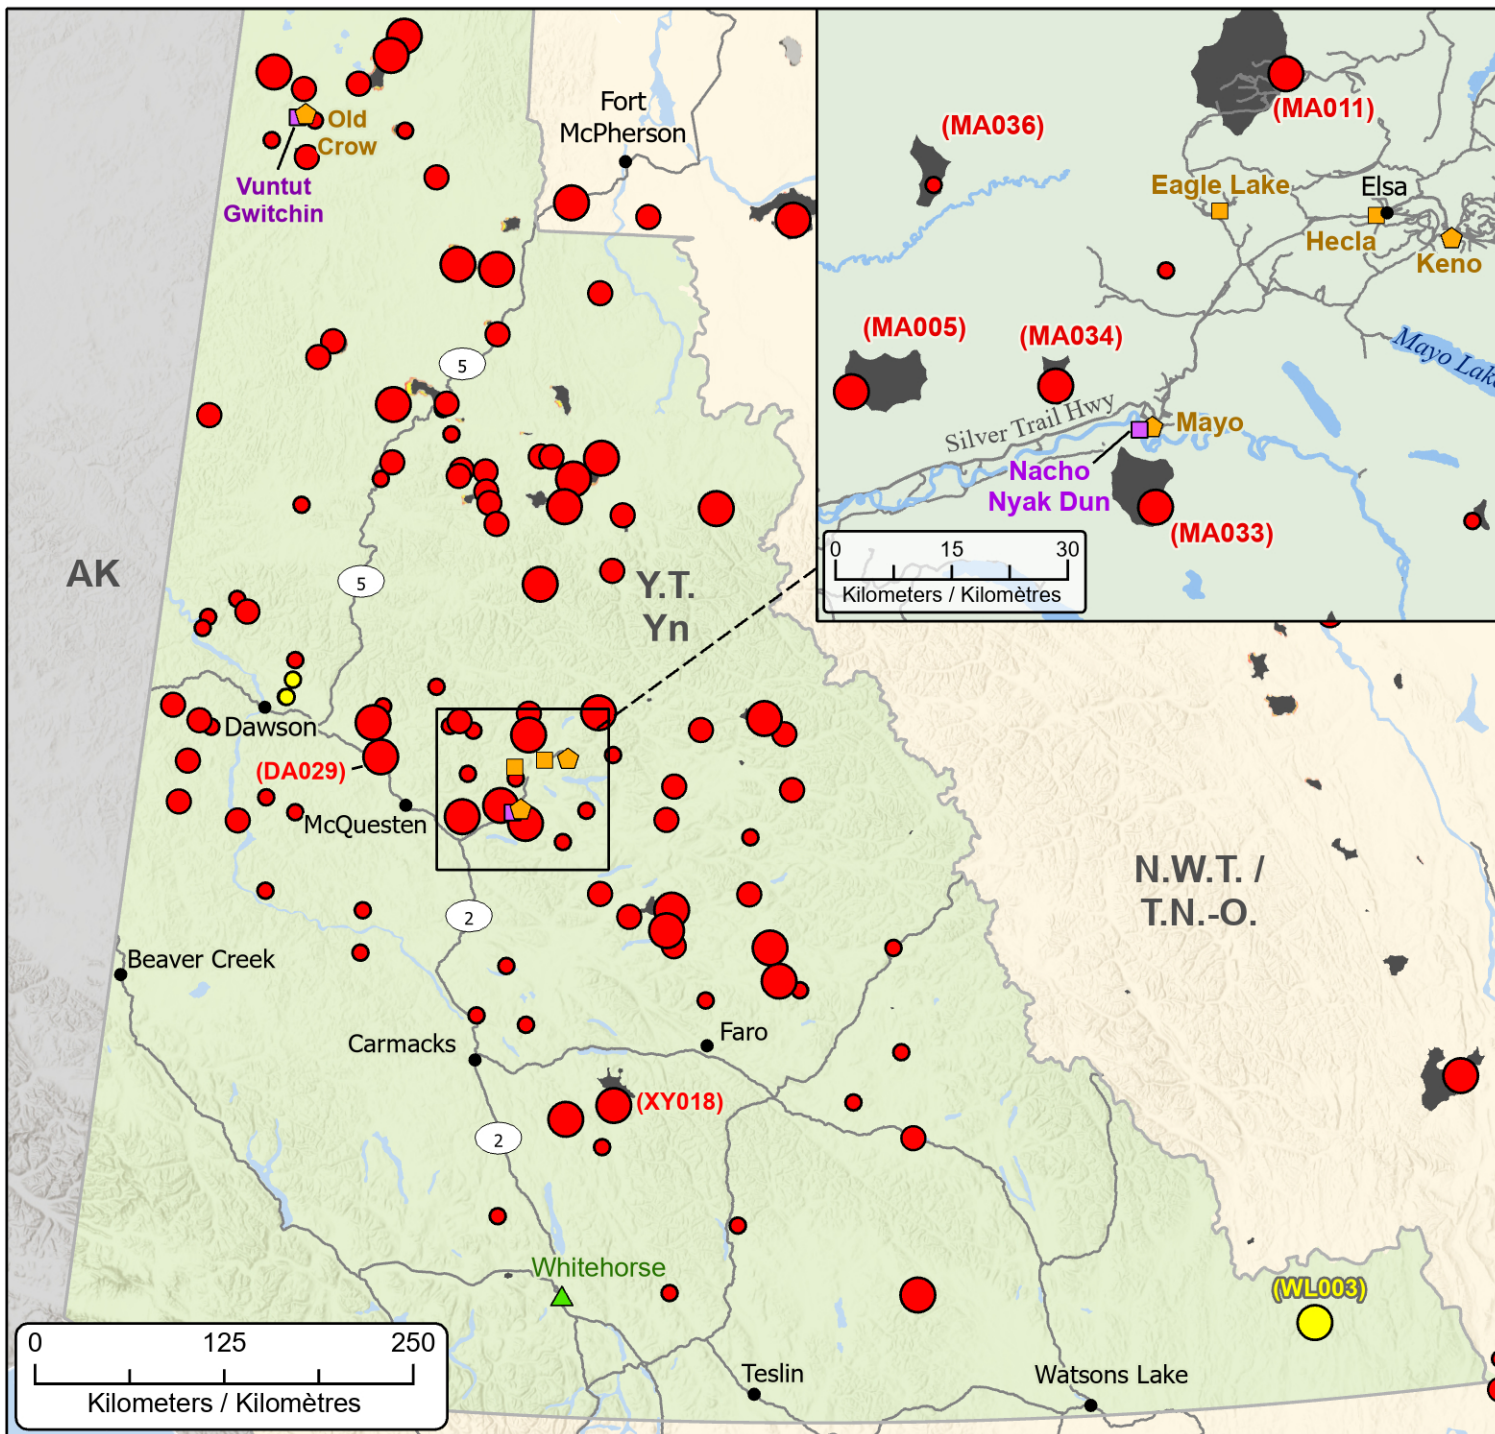

**Wildfires of interest in Yukon / Feux de forêt d'intérêt au Yukon**

*Fires classified as out of control or being held, with full or modified response*  
*Feux classifiés hors contrôle ou contenu avec réponse complète ou modifiée*

- Community with evacuations  
Communauté avec évacuations
- Town / Ville
- Evacuated mine facility  
Installation minière évacuée
- First Nation with evacuations  
Première Nation avec évacuations
- Host Community  
Communauté d'accueil
- Highway / Autoroute
- Fire Perimeter Estimate  
Estimation du périmètre d'incendie

**Stage of Control / Stade de contôle**

- Out of Control  
Hors contrôle
- Being Held  
Contenu

**Fire Size / Taille de l'incendie**

- 1 - 100 Hectares
- 100 - 999 Hectares
- > 1000 Hectares